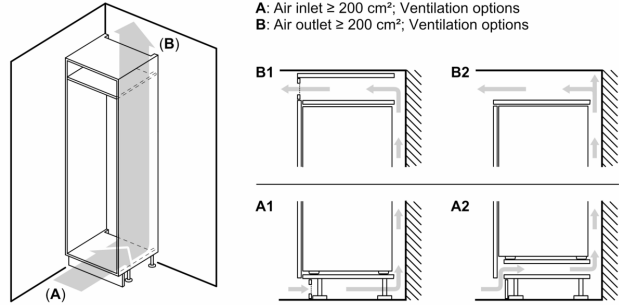

**Svaiguma sistēma**

**Saldētavas nodalījums**

- Low Frost
- 2 caurspīdīgas saldētavas atvilktnes, tajā skaitā 1 BigBox

**Izmēri**

- Izmēri: augstums 177 x platums 54 x dziļums 55 cm
- Nišas izmēri A x Pl x Dz: 178 x 56 x 55 cm

**Tehniskā informācija**

- Durtiņu vēršanās puse: pa labi

**Sērija 2, iebūvējams  
ledusskapis – saldētava ar saldētavu  
apakšā, 177.2 x 54.1 cm  
KIV875SF0**

Izmēri mm

Norādītie mēbeļu durvju izmēri atbilst 4 mm platai durvju šuvei.