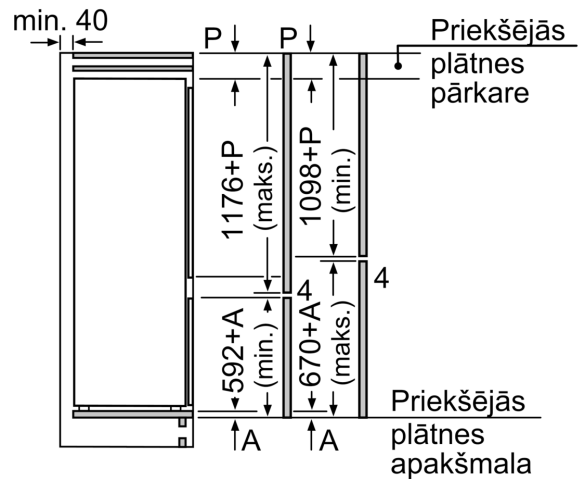

Energoefektivitātes klase (Regula (ES) 2017/1369): ..... F  
 Vidējais ikgadējais enerģijas patēriņš kilovatstundās gadā (kWh/a) 270 kWh/annum  
 Saldēto nodalījumu tilpuma summa: ..... 70 l  
 Dzesēšanas nodalījumu tilpumu summa: ..... 200 l  
 Gaisvadītā trokšņa emisijas: ..... 39 dB(A) re 1 pW  
 Gaisvadītā trokšņa emisiju klase: ..... C  
 Iebūvēts / Brīvi stāvošs: ..... Iebūvēts  
 Durvju paneļa opcijas: ..... Nav iespējams  
 Augstums: ..... 1772 mm  
 Ierīces platums: ..... 541 mm  
 Produkta dziļums: ..... 548 mm  
 Nepieciešamais nišas izmērs uzstādīšanai (A x Pl x Dz): 1775.0 x 560 x 550 mm  
 Neto svars: ..... 51.1 kg  
 Drošinātāju aizsardzība: ..... 10 A  
 Durvju eņģe: ..... Labajā pusē atgriezenisks  
 Spriegums: ..... 220-240 V  
 Frekvence: ..... 50 Hz  
 Strāvas vada garums: ..... 230.0 cm  
 Kompresoru skaits: ..... 1  
 Neatkarīgu dzesēšanas sistēmu skaits: ..... 1  
 Iekšējais ventilators: ..... Nē  
 Apgriežama durvju eņģe: ..... Jā  
 Regulējamo plauktu skaits ledusskapja nodalījumā: ..... 4  
 Pudeļu plaukti: ..... Nē  
 Bez sarmas sistēma: ..... Nav  
 Uzstādīšanas veids: ..... Integrēts

**Svaiguma sistēma**

**Saldētavas nodalījums**

- Low Frost
- 2 caurspīdīgas saldētavas atvilktnes, tajā skaitā 1 BigBox

**Izmēri**

- Izmēri: augstums 177 x platums 54 x dziļums 55 cm
- Nišas izmēri A x Pl x Dz: 178 x 56 x 55 cm

**Tehniskā informācija**

- Durtiņu vēršanās puse: pa labi

**Sērija 2, iebūvējams  
ledusskapis – saldētava ar saldētavu  
apakšā, 177.2 x 54.1 cm  
KIV875SF0**

Izmēri mm

Norādītie mēbeļu durvju izmēri atbilst 4 mm platai durvju šuvei.

Izmēri (mm)