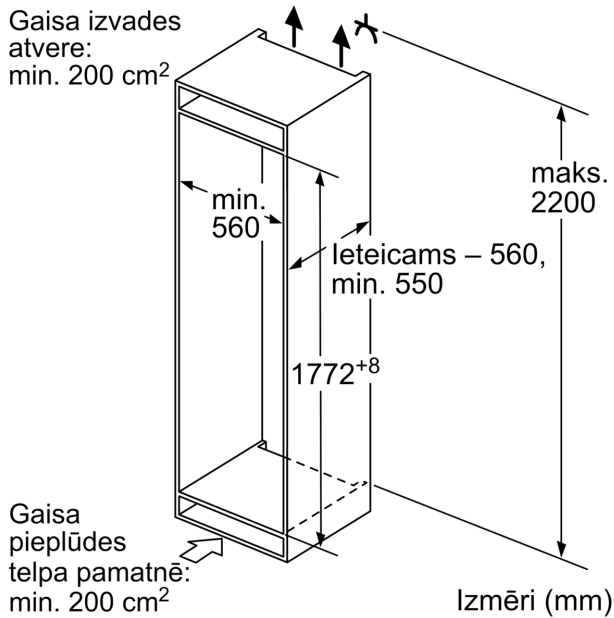

Energoefektivitātes klase (Regula (ES) 2017/1369): ..... F  
 Vidējais ikgadējais enerģijas patēriņš kilovatstundās gadā (kWh/a) 270 kWh/annum  
 Saldēto nodalījumu tilpuma summa: ..... 70 l  
 Dzesēšanas nodalījumu tilpumu summa: ..... 200 l  
 Gaisvadītā trokšņa emisijas: ..... 39 dB(A) re 1 pW  
 Gaisvadītā trokšņa emisiju klase: ..... C  
 Iebūvēts / Brīvi stāvošs: ..... Iebūvēts  
 Durvju paneļa opcijas: ..... Nav iespējams  
 Augstums: ..... 1772 mm  
 Ierīces platums: ..... 541 mm  
 Produkta dziļums: ..... 548 mm  
 Nepieciešamais nišas izmērs uzstādīšanai (A x Pl x Dz): 1775.0 x 560 x 550 mm  
 Neto svars: ..... 51.1 kg  
 Drošinātāju aizsardzība: ..... 10 A  
 Durvju eņģe: ..... Labajā pusē atgriezenisks  
 Spriegums: ..... 220-240 V  
 Frekvence: ..... 50 Hz  
 Strāvas vada garums: ..... 230.0 cm  
 Kompresoru skaits: ..... 1  
 Neatkarīgu dzesēšanas sistēmu skaits: ..... 1  
 Iekšējais ventilators: ..... Nē  
 Apgriežama durvju eņģe: ..... Jā  
 Regulējamo plauktu skaits ledusskapja nodalījumā: ..... 4  
 Pudeļu plaukti: ..... Nē  
 Bez sarmas sistēma: ..... Nav  
 Uzstādīšanas veids: ..... Integrēts

**Svaiguma sistēma**

**Saldētavas nodalījums**

- Low Frost
- 2 caurspīdīgas saldētavas atvilktnes, tajā skaitā 1 BigBox

**Izmēri**

- Izmēri: augstums 177 x platums 54 x dziļums 55 cm
- Nišas izmēri A x Pl x Dz: 178 x 56 x 55 cm

**Tehniskā informācija**

- Durtiņu vēršanās puse: pa labi

**Sērija 2, iebūvējams  
ledusskapis – saldētava ar saldētavu  
apakšā, 177.2 x 54.1 cm  
KIV875SF0**

Izmēri mm

Norādītie mēbeļu durvju izmēri atbilst 4 mm platai durvju šuvei.

Izmēri (mm)