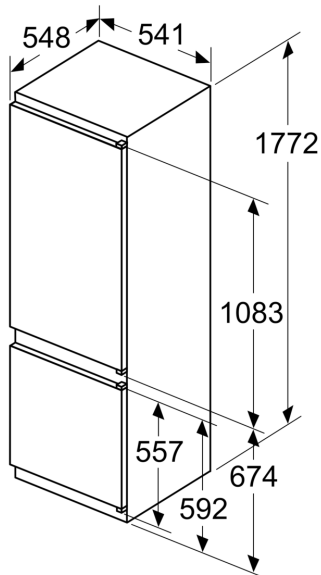

**Svaiguma sistēma**

**Saldētavas nodalījums**

- Low Frost
- 2 caurspīdīgas saldētavas atvilktnes, tajā skaitā 1 BigBox

**Izmēri**

- Izmēri: augstums 177 x platums 54 x dziļums 55 cm
- Nišas izmēri A x Pl x Dz: 178 x 56 x 55 cm

**Tehniskā informācija**

- Durtiņu vēršanās puse: pa labi

**Sērija 2, iebūvējams  
ledusskapis – saldētava ar saldētavu  
apakšā, 177.2 x 54.1 cm  
KIV875SF0**

Izmēri mm

Norādītie mēbeļu durvju izmēri atbilst 4 mm platai durvju šuvei.

Izmēri (mm)