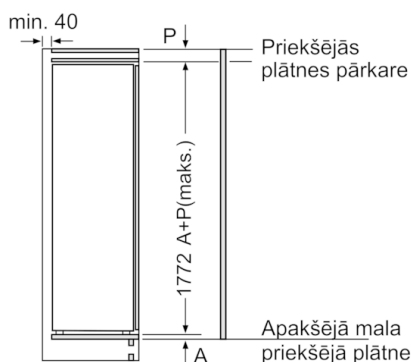

T: iekārtas durvju augstums, ieskaitot šarnīrus (mm):	šarnīrs bez amortizācijas, Durvis (kg):	šarnīrs ar amortizāciju, Durvis (kg):
1500-1750	22	22

Izmēri mm

Plakanā šarnīra spraugas izmēru ieteikums

F	R	X
16-19	0-3	2,5
20	0-1	3
	2-3	2,5
21	0-1	3
	2-3	2,5
22	0	4
	1	3,5
	2-3	3

Jāievēro tabulā ieteiktie spraugas izmēri, lai nodrošinātu iekārtas durvju atvēršanu bez sadursmes un izvairītos no virtuves mēbeļu bojājumiem.

Izmēri (mm)

Izmēri (mm)

Izmēri (mm)