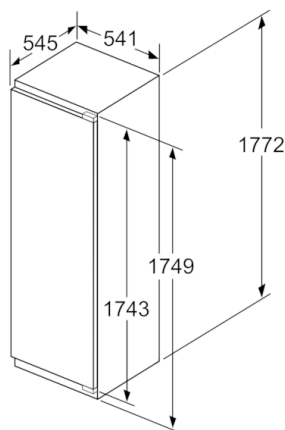

## Serie | 4, Iebūvējams ledusskapis, 177.5 x 56 cm KIR81VF30

Mēbeļu priekšdaļas maksimāli atļautais svars

Uzstādītās mēbeļu durvis, kas pārsniedz atļauto svaru, var radīt šarnīra bojājumus un pasliktināt tā darbību.

T: iekārtas durvju augstums, ieskaitot šarnīrus (mm):	šarnīrs bez amortizācijas, Durvis (kg):	šarnīrs ar amortizāciju, Durvis (kg):
1500-1750	22	22

Izmēri mm

Plakanā šarnīra spraugas izmēru ieteikums

F	R	X
16-19	0-3	2,5
20	0-1	3
	2-3	2,5
21	0-1	3
	2-3	2,5
22	0	4
	1	3,5
	2-3	3

Jāievēro tabulā ieteiktie spraugas izmēri, lai nodrošinātu iekārtas durvju atvēršanu bez sadursmes un izvairītos no virtuves mēbeļu bojājumiem.

Izmēri (mm)

Izmēri (mm)

Izmēri (mm)