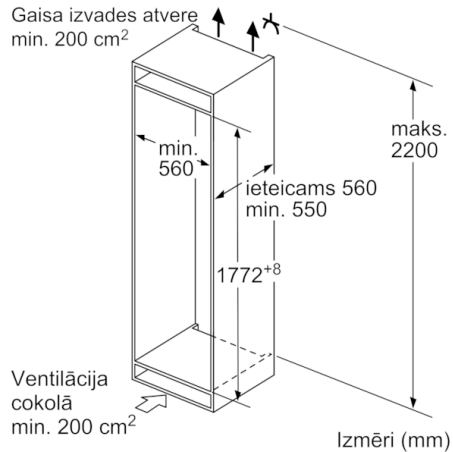

## Serie | 4, Iebūvējams ledusskapis, 177.5 x 56 cm KIR81VF30

Mēbeļu priekšdaļas maksimāli atļautais svars

Uzstādītās mēbeļu durvis, kas pārsniedz atļauto svaru, var radīt šarnīra bojājumus un pasliktināt tā darbību.

T: iekārtas durvju augstums, ieskaitot šarnīrus (mm):	šarnīrs bez amortizācijas, Durvis (kg):	šarnīrs ar amortizāciju, Durvis (kg):
1500-1750	22	22

Izmēri mm

Plakanā šarnīra spraugas izmēru ieteikums

F	R	X
16-19	0-3	2,5
20	0-1	3
	2-3	2,5
21	0-1	3
	2-3	2,5
22	0	4
	1	3,5
	2-3	3

Jāievēro tabulā ieteiktie spraugas izmēri, lai nodrošinātu iekārtas durvju atvēršanu bez sadursmes un izvairītos no virtuves mēbeļu bojājumiem.

Izmēri (mm)

Izmēri (mm)

Izmēri (mm)