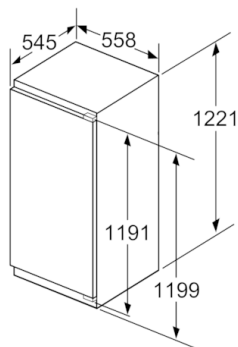

Tehniskā informācija

- Kājiņas ar maināmu augstumu priekšpusē, ritenīši aizmugurē
- Durvju vēršanās virziens: pa labi, maināms

Serie | 6, iebūvējams ledusskapis, 122.5 x 56 cm
KIR41AF30

Izmēri (mm)

Izmēri (mm)

Izmēri (mm)

Izmēri mm

Plakanā šarnīra spraugas izmēru ieteikums

	F	R	X
16-19	0-3	2,5	
	20	0-1	3
21	2-3	2,5	
	21	0-1	3
22	2-3	2,5	
	22	0	4
		1	3,5
	2-3	3	

Jāievēro tabulā ieteiktie spraugas izmēri, lai nodrošinātu iekārtas durvju atvēršanu bez sadursmes un izvairītos no virtuves mēbeļu bojājumiem.