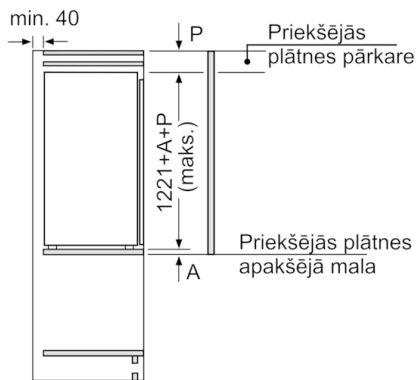

Enerģijas patēriņš un veiktspēja

- A++ energoefektivitātes klase (diapazons energoefektivitātes klasēs no A +++ līdz D)
- Lietderīgais tilpums: 211

Dizains un komforts

- 7 segmentu elektroniska vadība
- FreshSense: pastāvīga temperatūra pateicoties inteligēnto sensoru tehnoloģijai
- Plakanā eņģe, Durvju slēgs un durvju aizturis, apgriežams
- Brīdinājuma signāls par neaizvērtām durvīm
- LED apgaismojums

Ledusskapja nodalījums

- Ledusskapja nodalījuma lietderīgais tilpums: 211 l
- Super dzesēšanas funkcija ar automātisku atslēgšanos
- 6 triecienizturīgā stikla plaukti (5 ar regulējamu augstumu), no kuriem 1 EasyAccess plaukts, 1 x VarioShelf, Standarta
- 1 VitaFresh plus atvilktnē ar mitruma regulēšanu - augļi un dārzeņi saglabā svaigumu un vitamīnus līdz par 2 reizēm ilgāk.

Tehniskā informācija

- Kājiņas ar maināmu augstumu priekšpusē, ritenīši aizmugurē
- Durvju vēršanās virziens: pa labi, maināms

Serie | 6, iebūvējams ledusskapis, 122.5 x 56 cm
KIR41AF30

Izmēri (mm)

Izmēri (mm)

Izmēri (mm)

Izmēri mm

Plakanā šarnīra spraugas izmēru ieteikums

	F	R	X
16-19	0-3	2,5	
	20	0-1	3
21	2-3	2,5	
	21	0-1	3
22	2-3	2,5	
	22	0	4
		1	3,5
	2-3	3	

Jāievēro tabulā ieteiktie spraugas izmēri, lai nodrošinātu iekārtas durvju atvēršanu bez sadursmes un izvairītos no virtuves mēbeļu bojājumiem.