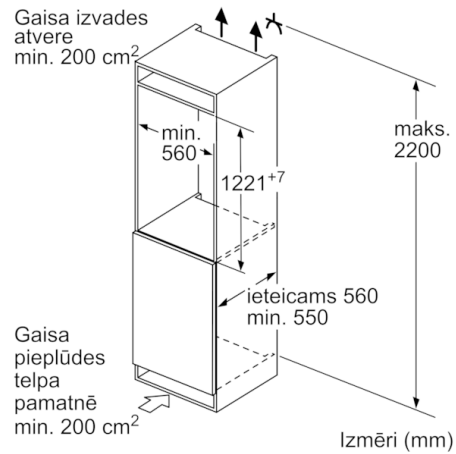

Ledusskapja nodalījums

- Ledusskapja nodalījuma lietderīgais tilpums: 211 l
- Super dzesēšanas funkcija ar automātisku atslēgšanos
- 6 triecienizturīgā stikla plaukti (5 ar regulējamu augstumu), no kuriem 1 EasyAccess plaukts, 1 x VarioShelf, Standarta
- 1 VitaFresh plus atvilktnē ar mitruma regulēšanu - augļi un dārzeņi saglabā svaigumu un vitamīnus līdz par 2 reizēm ilgāk.

Tehniskā informācija

- Kājiņas ar maināmu augstumu priekšpusē, ritenīši aizmugurē
- Durvju vēršanās virziens: pa labi, maināms

Serie | 6, iebūvējams ledusskapis, 122.5 x 56 cm
KIR41AF30

Izmēri (mm)

Izmēri (mm)

Izmēri (mm)

Izmēri mm

Plakanā šarnīra spraugas izmēru ieteikums

	F	R	X
16-19	0-3	2,5	
	20	0-1	3
21	2-3	2,5	
	21	0-1	3
22	2-3	2,5	
	22	0	4
		1	3,5
	2-3	3	

Jāievēro tabulā ieteiktie spraugas izmēri, lai nodrošinātu iekārtas durvju atvēršanu bez sadursmes un izvairītos no virtuves mēbeļu bojājumiem.