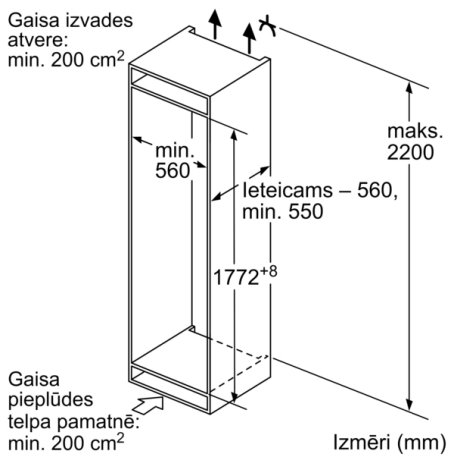

Nepieciešamais nišas izmērs uzstādīšanai (A x Pl x Dz): 1775.0 x 560 x 550 mm

Neto svars: 63,1 kg

Pieslēguma jauda: 90 W

Strāva: 10 A

Durvju eņģe: pa labi, nomaināms

Spriegums: 220-240 V

Frekvence: 50 Hz

Apstiprinātie sertifikāti: CE, VDE

Svaiguma sistēma

- 1 MultiBox - caurspīdīga atvilktnē ar rievotu dibenu, ideāli piemērota augļu un dārzeņu glabāšanai.

Saldētavas nodalījums

- NoFrost – aizmirstiet par atkausēšanu!
- VarioZone - izņemami stikla plaukti pilnīgai tilpuma izmantošanai
- 3 caurspīdīgas saldētavas atvilktnes, tajā skaitā 1 BigBox

Izmēri

- Izmēri: augstums 177 x platums 54 x dziļums 55 cm
- Nišas izmēri A x Pl x Dz: 178 x 56 x 55 cm

Tehniskā informācija

- Durvju vēršanās virziens: pa labi, maināms vēršanās virziens

**Sērija 4, iebūvējams ledusskapis – saldētava
ar saldētavu apakšā, 177.2 x 54.1 cm, sliding
hinge
KIN86VSFO**

Norādītie mēbeļu durvju izmēri atbilst 4 mm platai durvju šuvei.

Izmēri (mm)