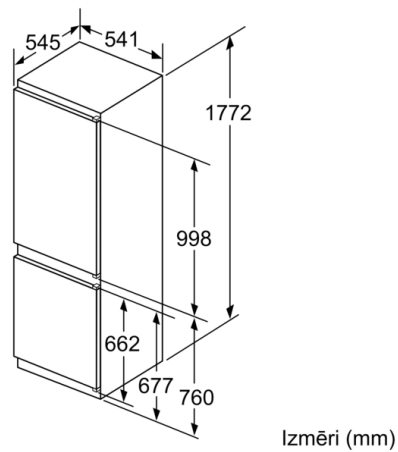

Nepieciešamais nišas izmērs uzstādīšanai (A x Pl x Dz): 1775.0 x 560 x 550 mm

Neto svars: 63,1 kg

Pieslēguma jauda: 90 W

Strāva: 10 A

Durvju eņģe: pa labi, nomaināms

Spriegums: 220-240 V

Frekvence: 50 Hz

Apstiprinātie sertifikāti: CE, VDE

Izmēri

- Izmēri: augstums 177 x platums 54 x dziļums 55 cm
- Nišas izmēri A x Pl x Dz: 178 x 56 x 55 cm

Tehniskā informācija

- Durvju vēršanās virziens: pa labi, maināms vēršanās virziens

**Sērija 4, iebūvējams ledusskapis – saldētava
ar saldētavu apakšā, 177.2 x 54.1 cm, sliding
hinge
KIN86VSFO**

Norādītie mēbeļu durvju izmēri atbilst 4 mm platai durvju šuvei.

Izmēri (mm)