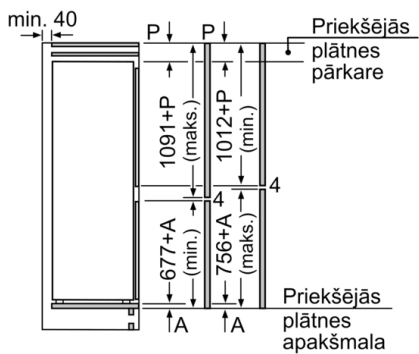

Nepieciešamais nišas izmērs uzstādīšanai (A x Pl x Dz): 1775.0 x 560 x 550 mm

Neto svars: 63,1 kg

Pieslēguma jauda: 90 W

Strāva: 10 A

Durvju eņģe: pa labi, nomaināms

Spriegums: 220-240 V

Frekvence: 50 Hz

Apstiprinātie sertifikāti: CE, VDE

Izmēri

- Izmēri: augstums 177 x platums 54 x dziļums 55 cm
- Nišas izmēri A x Pl x Dz: 178 x 56 x 55 cm

Tehniskā informācija

- Durvju vēršanās virziens: pa labi, maināms vēršanās virziens

**Sērija 4, iebūvējams ledusskapis – saldētava
ar saldētavu apakšā, 177.2 x 54.1 cm, sliding
hinge
KIN86VSFO**

Norādītie mēbeļu durvju izmēri atbilst 4 mm platai durvju šuvei.

Izmēri (mm)