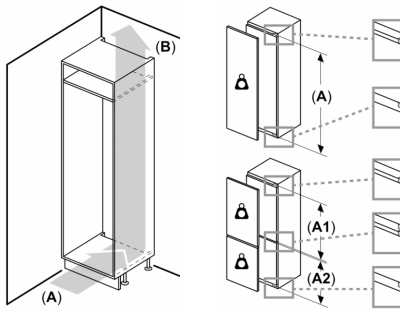

Ledusskapja nodalījums

- 5 triecienizturīgā stikla plaukti (4 ar regulējamu augstumu), tostarp 1 EasyAccess plaukts, 1 x VarioShelf, Standarta
- 5 plaukti durvīs, no tiem 1 nodalījums piena produktiem un 1 augsts(-i) durvju plaukts(-i)

Svaiguma sistēma

- 1 VitaFresh plus atvilktnē ar mitruma regulēšanu - augļi un dārzeņi saglabā svaigumu un vitamīnus līdz par 2 reizēm ilgāk.

Saldētavas nodalījums

- No Frost: Hibrīds – aizmirstiet par atkausēšanu!
- VarioZone - izņemami stikla plaukti pilnīgai tilpuma izmantošanai
- 3 caurspīdīgas saldētavas atvilktnes, tajā skaitā 1 BigBox

Izmēri

- Izmēri: augstums 177 x platums 56 x dziļums 55 cm
- Nišas izmēri A x Pl x Dz: 178 x 56 x 55 cm

Tehniskā informācija

- Durtiņu vēršanās puse: pa labi

Sērija 6, Iebūvējams
ledusskapis – saldētava ar saldētavu
apakšā, 177.2 x 55.8 cm, mīksta
aizvēršanas plakana eņģe
KIN86HDF0