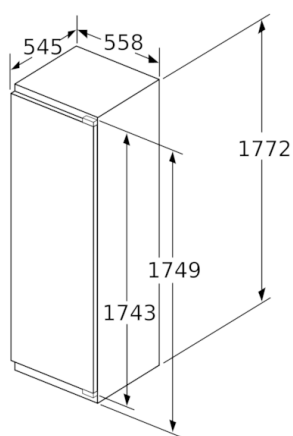

Saldētavas nodalījums

- **** – saldētavas lietderīgais tilpums: 34
- Sasaldēšanas jauda: 3 24 stundās
- Uzglabāšanas laiks strāvas padeves traucējuma gadījumā: 22 stundas
- VarioZone - izņemami stikla plaukti pilnīgai tilpuma izmantošanai
- Picām paredzēts saldētavas nodalījums

Tehniskā informācija

- Kājiņas ar maināmu augstumu priekšpusē, ritenīši aizmugurē
- Durvju vēršanās virziens: pa labi, maināms

**Serie | 6, Iebūvējams ledusskapis ar
saldētavas nodalījumu, 177.5 x 56 cm
KIL82AF30**

Izmēri (mm)

Izmēri (mm)

Izmēri (mm)

Mēbeļu priekšdaļas maksimāli atļautais svars

Uzstādītās mēbeļu durvis, kas pārsniedz atļauto svaru, var radīt šarnīra bojājumus un pasliktināt tā darbību.

T: iekārtas durvju augstums, ieskaitot šarnīrus (mm):	šarnīrs bez amortizācijas, Durvis (kg):	šarnīrs ar amortizāciju, Durvis (kg):
1500-1750	22	22

Izmēri mm

Plakanā šarnīra spraugas izmēru ieteikums

F	R	X
16-19	0-3	2,5
20	0-1	3
	2-3	2,5
21	0-1	3
	2-3	2,5
22	0	4
	1	3,5
	2-3	3

Jāievēro tabulā ieteiktie spraugas izmēri, lai nodrošinātu iekārtas durvju atvēršanu bez sadursmes un izvairītos no virtuves mēbeļu bojājumiem.