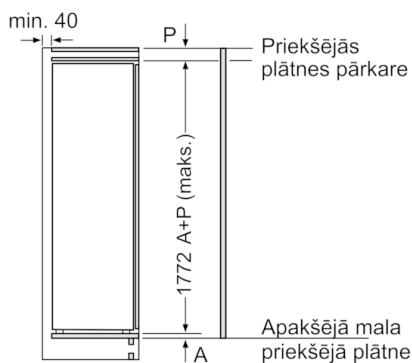

Saldētavas nodalījums

- **** – saldētavas lietderīgais tilpums: 34
- Sasaldēšanas jauda: 3 24 stundās
- Uzglabāšanas laiks strāvas padeves traucējuma gadījumā: 22 stundas
- VarioZone - izņemami stikla plaukti pilnīgai tilpuma izmantošanai
- Picām paredzēts saldētavas nodalījums

Tehniskā informācija

- Kājiņas ar maināmu augstumu priekšpusē, ritenīši aizmugurē
- Durvju vēršanās virziens: pa labi, maināms

**Serie | 6, Iebūvējams ledusskapis ar
saldētavas nodalījumu, 177.5 x 56 cm
KIL82AF30**

Izmēri (mm)

Izmēri (mm)

Izmēri (mm)

Mēbeļu priekšdaļas maksimāli atļautais svars

Uzstādītās mēbeļu durvis, kas pārsniedz atļauto svaru, var radīt šarnīra bojājumus un pasliktināt tā darbību.

T: iekārtas durvju augstums, ieskaitot šarnīrus (mm):	šarnīrs bez amortizācijas, Durvis (kg):	šarnīrs ar amortizāciju, Durvis (kg):
1500-1750	22	22

Izmēri mm

Plakanā šarnīra spraugas izmēru ieteikums

F	R	X
16-19	0-3	2,5
20	0-1	3
	2-3	2,5
21	0-1	3
	2-3	2,5
22	0	4
	1	3,5
	2-3	3

Jāievēro tabulā ieteiktie spraugas izmēri, lai nodrošinātu iekārtas durvju atvēršanu bez sadursmes un izvairītos no virtuves mēbeļu bojājumiem.