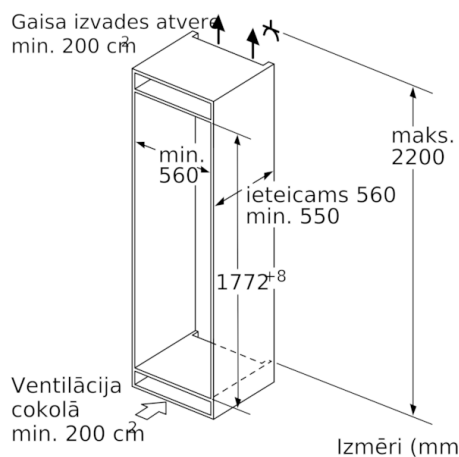

Saldētavas nodalījums

- **** – saldētavas lietderīgais tilpums: 34
- Sasaldēšanas jauda: 3 24 stundās
- Uzglabāšanas laiks strāvas padeves traucējuma gadījumā: 22 stundas
- VarioZone - izņemami stikla plaukti pilnīgai tilpuma izmantošanai
- Picām paredzēts saldētavas nodalījums

Tehniskā informācija

- Kājiņas ar maināmu augstumu priekšpusē, ritenīši aizmugurē
- Durvju vēršanās virziens: pa labi, maināms

**Serie | 6, Iebūvējams ledusskapis ar
saldētavas nodalījumu, 177.5 x 56 cm
KIL82AF30**

Izmēri (mm)

Izmēri (mm)

Izmēri (mm)

Mēbeļu priekšdaļas maksimāli atļautais svars

Uzstādītās mēbeļu durvis, kas pārsniedz atļauto svaru, var radīt šarnīra bojājumus un pasliktināt tā darbību.

T: iekārtas durvju augstums, ieskaitot šarnīrus (mm):	šarnīrs bez amortizācijas, Durvis (kg):	šarnīrs ar amortizāciju, Durvis (kg):
1500-1750	22	22

Izmēri mm

Plakanā šarnīra spraugas izmēru ieteikums

F	R	X
16-19	0-3	2,5
20	0-1	3
	2-3	2,5
21	0-1	3
	2-3	2,5
22	0	4
	1	3,5
	2-3	3

Jāievēro tabulā ieteiktie spraugas izmēri, lai nodrošinātu iekārtas durvju atvēršanu bez sadursmes un izvairītos no virtuves mēbeļu bojājumiem.