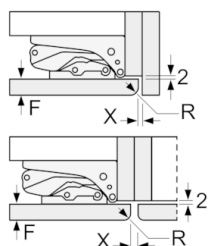

Izmēri (mm)

Izmēri (mm)

Izmēri (mm)

Mēbeļu priekšdaļas maksimāli atļautais svars

Uzstādītās mēbeļu durvis, kas pārsniedz atļauto svaru, var radīt šarnīra bojājumus un pasliktināt tā darbību.

T: iekārtas durvju augstums, ieskaitot šarnīrus (mm):	šarnīrs bez amortizācijas, Durvis (kg):	šarnīrs ar amortizāciju, Durvis (kg):
1500-1750	22	22

Izmēri mm

Plakanā šarnīra spraugas izmēru ieteikums

F	R	X
16-19	0-3	2,5
20	0-1	3
	2-3	2,5
21	0-1	3
	2-3	2,5
22	0	4
	1	3,5
	2-3	3

Jāievēro tabulā ieteiktie spraugas izmēri, lai nodrošinātu iekārtas durvju atvēršanu bez sadursmes un izvairītos no virtuves mēbeļu bojājumiem.