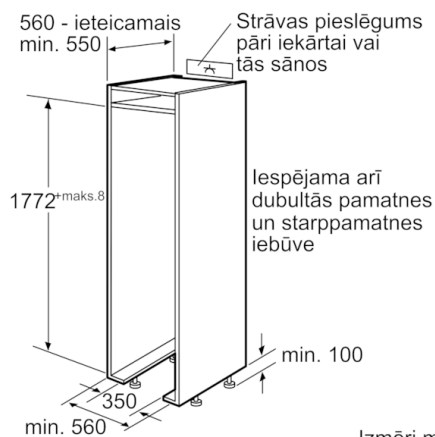

Ledusskapja nodalījums

- Kop.lietderīg.tilpums,ledussk.: 302
- Super dzesēšanas funkcija ar automātisku atslēgšanos
- vitaFresh nodalījuma ap 0°C tilpums - 77 l
- 2 VitaFresh pro 0°C atvilktnes - zivis un gaļa saglabā vitamīnus
un svaigumu līdz par 3 reizēm ilgāk.
- 1 VitaFresh pro 0°C atvilktnes - augļi un dārzeņi saglabā
vitamīnus un svaigumu līdz par 3 reizēm ilgāk.
- Siera/sviesta nodalījums

Tehniskā informācija

- Durvju vēršanās virziens: pa labi, maināms

Serie | 8, iebūvējams ledusskapis, 177.5 x 56 cm
KIF42P60

Izmēri mm

Izmēri mm

Izmēri (mm)

Izmēri mm
 Plakanā šarnīra spraugas izmēru ieteikums

F	R	X
16-19	0-3	2,5
20	0-1	3
	2-3	2,5
21	0-1	3
	2-3	2,5
22	0	4
	1	3,5
	2-3	3

Jāievēro tabulā ieteiktie spraugas izmēri, lai nodrošinātu iekārtas durvju atvēršanu bez sadursmes un izvairītos no virtuves mēbeļu bojājumiem.