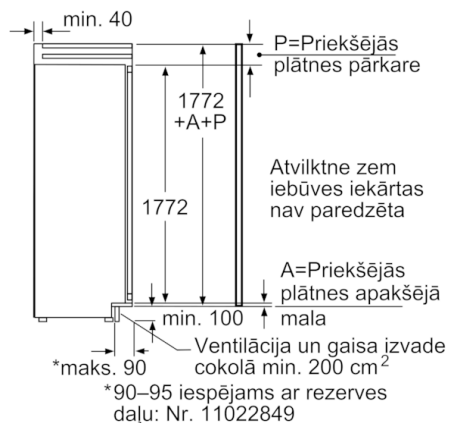

Tehniskā informācija

- Durvju vēršanās virziens: pa labi, maināms

Serie | 8, iebūvējams ledusskapis, 177.5 x 56 cm
KIF42P60

Izmēri mm

Izmēri mm

Izmēri (mm)

Izmēri mm
 Plakanā šarnīra spraugas izmēru ieteikums

F	R	X
16-19	0-3	2,5
20	0-1	3
	2-3	2,5
21	0-1	3
	2-3	2,5
22	0	4
	1	3,5
	2-3	3

Jāievēro tabulā ieteiktie spraugas izmēri, lai nodrošinātu iekārtas durvju atvēršanu bez sadursmes un izvairītos no virtuves mēbeļu bojājumiem.