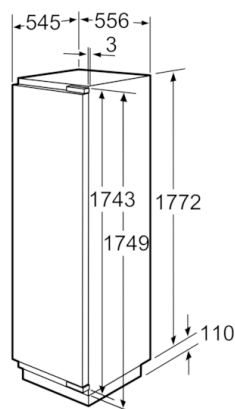

Tehniskā informācija

- Durvju vēršanās virziens: pa labi, maināms

Serie | 8, iebūvējams ledusskapis, 177.5 x 56 cm
KIF42P60

Izmēri mm

Izmēri mm

Izmēri (mm)

Izmēri mm
 Plakanā šarnīra spraugas izmēru ieteikums

F	R	X
16-19	0-3	2,5
20	0-1	3
	2-3	2,5
21	0-1	3
	2-3	2,5
22	0	4
	1	3,5
	2-3	3

Jāievēro tabulā ieteiktie spraugas izmēri, lai nodrošinātu iekārtas durvju atvēršanu bez sadursmes un izvairītos no virtuves mēbeļu bojājumiem.