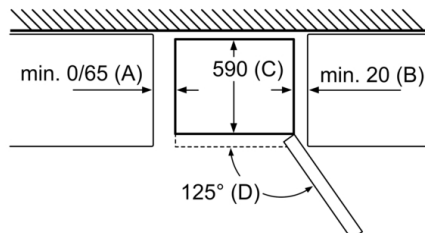

Tehniskā informācija

- Durvju vēršanās virziens: pa labi, nomaināms
- Kājiņas ar maināmu augstumu priekšpusē, ritenīši aizmugurē

Series 4, free-standing fridge-freezer with freezer at bottom, 203 x 60 cm, Inox-look KGN39VLDB

Ja ierīce tiek novietota tieši pie sienas, visas atvilktnes var izvilkēt līdz galam.

* Ar ārējo rokturi un bez tā.

Ierīces nosaukums	a	b	c	d	e	f	g
KGN39/KGF39 (padziļināts rokturis)	2030	600	660	590	600	1210	660
KGN39/KGF39 (ārējs rokturis)	2030	600	660	590	640	1210	700

Izmēri (mm)

Ierīces nosaukums	A	B	C	D
KGN33, 36, 39, 46, 49	0/65	20	590	125
KGF39, 49	0/65	20	590	125

Izmērs A:
modeļiem ar vertikāli uzstādītiem rokturiem,
vieglākai atvēršanai nepieciešamais
minimālais attālums ir 65 mm.