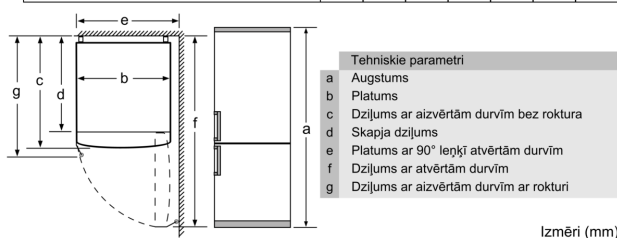

**Sērija 6, Brīvēstāvošs ledusskapis –
saldētava ar saldētavu apakšā, 204 x
60 cm, Nerūsējošais tērauds (ar
anti-pirkstu nospiedumu)
KGN39HIEP**

Ierīces nosaukums	a	b	c	d	e	f	g
KGN39/KGF39 (padziļināts rokturis)	2030	600	660	590	600	1210	660
KGN39/KGF39 (ārējs rokturis)	2030	600	660	590	640	1210	700

Izmēri (mm)