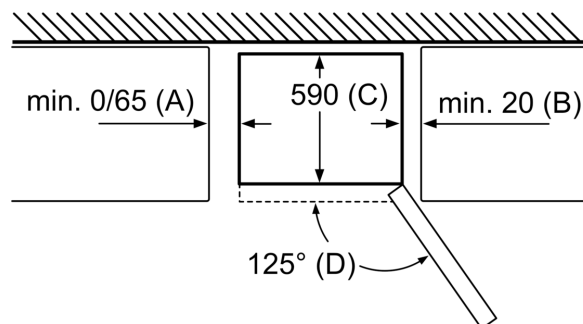

Tehniskā informācija

- Durvju vēršanās puse: pa labi
- Kājiņas ar maināmu augstumu priekšpusē, ritenīši aizmugurē

**Sērija 6, Brīvēstāvošs ledusskapis –
saldētava ar saldētavu apakšā, 204 x
60 cm, Nerūsējošais tērauds (ar
anti-pirkstu nospiedumu)
KGN39HIEP**

Ierīces nosaukums	a	b	c	d	e	f	g
KGN39/KGF39 (padziļināts rokturis)	2030	600	660	590	600	1210	660
KGN39/KGF39 (ārējs rokturis)	2030	600	660	590	640	1210	700

Izmēri (mm)

Ierīces nosaukums	A	B	C	D
KGN33, 36, 39, 46, 49	0/65	20	590	125
KGF39, 49	0/65	20	590	125

Izmērs A:
modeļiem ar vertikāli uzstādītiem rokturiem,
vieglākai atvēršanai nepieciešamais
minimālais attālums ir 65 mm.

Izmēri (mm)

Ja ierīce tiek novietota tieši pie sienas,
visas atvilktnes var izvilkēt līdz galam.