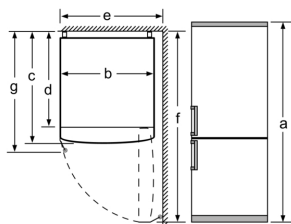

**Sērija 4, Brīvēstāvošs ledusskapis –
saldētava ar saldētavu apakšā, 186 x
60 cm, Balts, Total No Frost
KGN36VWED**

Ierīces nosaukums	a	b	c	d	e	f	g
KGN36 (iekšējais rokturis)	1860	600	660	590	600	1210	660
KGN36 (ārējais rokturis)	1860	600	660	590	640	1210	700

Specifikācija	
a	Augstums
b	Platums
c	Dziļums ar aizvērtām durvīm bez roktura
d	Skapja dziļums
e	Platums, ja durvis ir atvērtas 90° leņķī
f	Dziļums ar atvērtām durvīm
g	Dziļums ar aizvērtām durvīm ar rokturi

Izmēri (mm)