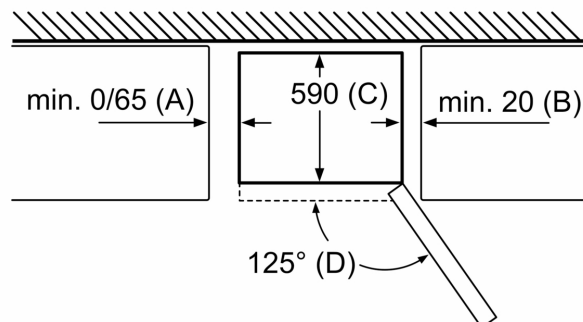

Svaiguma sistēma

- 1 VitaFresh atvilktnē ar mitruma regulēšanu - augļi un dārzeņi ilgāk saglabā vitamīnus un svaigumu.

Saldētavas nodalījums

- 3 caurspīdīgas saldētavas atvilktnes

Izmēri

- Izmēri: augstums 186 x platums 60 x dziļums 66 cm

Tehniskā informācija

- Durvju vēršanās puse: pa labi
- Kājiņas ar maināmu augstumu priekšpusē, ritenīši aizmugurē
- Patēriņa jauda: 100 W W
- Nominālais spriegums: 220 - 240 V

Papildu piederumi

- 1 x ledus trauciņš

Izmēri (mm)

Ierīces nosaukums	A	B	C	D
KGN33, 36, 39, 46, 49	0/65	20	590	125
KGF39, 49	0/65	20	590	125

Izmērs A:
modeļiem ar vertikāli uzstādītiem rokturiem,
vieglākai atvēršanai nepieciešamais
minimālais attālums ir 65 mm.