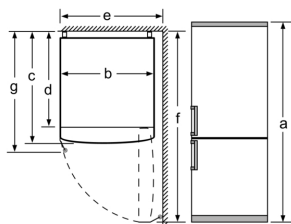

**Sērija 4, Brīvēstāvošs ledusskapis –
saldētava ar saldētavu apakšā, 186 x
60 cm, Nerūsējošā tērauda izskats
KGN36VLED**

Ierīces nosaukums	a	b	c	d	e	f	g
KGN36 (iekšējais rokturis)	1860	600	660	590	600	1210	660
KGN36 (ārējais rokturis)	1860	600	660	590	640	1210	700

Specifikācija	
a	Augstums
b	Platums
c	Dziļums ar aizvērtām durvīm bez roktura
d	Skapja dziļums
e	Platums, ja durvis ir atvērtas 90° leņķī
f	Dziļums ar atvērtām durvīm
g	Dziļums ar aizvērtām durvīm ar rokturi

Izmēri (mm)