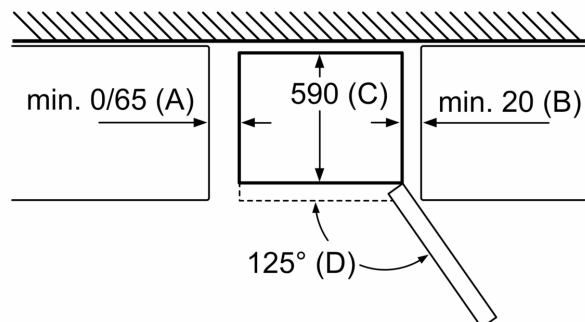

Svaiguma sistēma

- 1 VitaFresh atvilktnē ar mitruma regulēšanu - augļi un dārzeņi ilgāk saglabā vitamīnus un svaigumu.

Saldētavas nodalījums

- 3 caurspīdīgas saldētavas atvilktnes

Izmēri

- Izmēri: augstums 186 x platums 60 x dziļums 66 cm

Tehniskā informācija

- Durtiņu vēršanās puse: pa labi
- Kājiņas ar maināmu augstumu priekšpusē, ritenīši aizmugurē

**Sērija 4, Brīvēstāvošs ledusskapis –
saldētava ar saldētavu apakšā, 186 x
60 cm, Nerūsējošā tērauda izskats
KGN36VLED**

Ierīces nosaukums	a	b	c	d	e	f	g
KGN36 (iekšējais rokturis)	1860	600	660	590	600	1210	660
KGN36 (ārējais rokturis)	1860	600	660	590	640	1210	700

Specifikācija	
a	Augstums
b	Platums
c	Dziļums ar aizvērtām durvīm bez roktura
d	Skapja dziļums
e	Platums, ja durvis ir atvērtas 90° leņķī
f	Dziļums ar atvērtām durvīm
g	Dziļums ar aizvērtām durvīm ar rokturi

Izmēri (mm)

Ierīces nosaukums	A	B	C	D
KGN33, 36, 39, 46, 49	0/65	20	590	125
KGF39, 49	0/65	20	590	125

Izmērs A:
modeļiem ar vertikāli uzstādītiem rokturiem,
vieglākai atvēršanai nepieciešamais
minimālais attālums ir 65 mm.