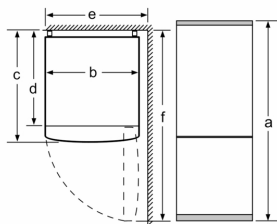

Saldētavas nodalījums

- 3 saldētavas atvilktnes, ieskaitot 1 bez priekšējās sānu malas

Tehniskā informācija

- Durvju vēršanās puse: pa labi
- Kājiņas ar maināmu augstumu priekšpusē, ritenīši aizmugurē

Sērija 2, Brīvēstāvošs ledusskapis – saldētava ar saldētavu apakšā, 176 x 60 cm, Nerūsējošā tērauda izskats KGN33NLEB

Ierīces nosaukums	a	b	c	d	e	f
KGN33 (iekšā rokturis)	1760	600	660	590	600	1210

Apraksts
a Augstums
b Platums
c Dzijums ar aizvērtām durvīm bez roktura
d Skapja dziļums
e Platums, ja durvis atvērtas 90° leņķī
f Dzijums ar atvērtām durvīm

Izmēri (mm)

Ierīces nosaukums	A	B	C	D
KGN33, 36, 39, 46, 49	0/65	20	590	125
KGF39, 49	0/65	20	590	125

Izmērs A:
modeļiem ar vertikāli uzstādītiem rokturiem,
vieglākai atvēršanai nepieciešamais
minimālais attālums ir 65 mm.

Izmēri (mm)

Ja ierīce tiek novietota tieši pie sienas,
visas atvilktnes var izvilkēt līdz galam.

* Ar ārējo rokturi un bez tā.