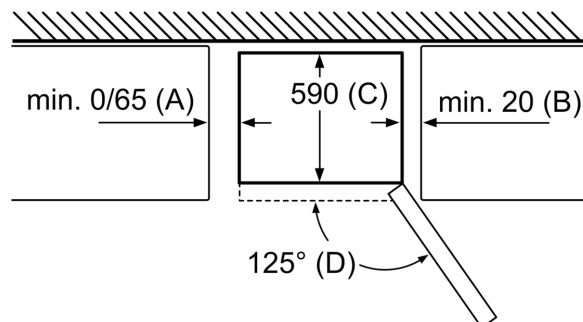

Saldētavas nodalījums

- 3 saldētavas atvilktnes, ieskaitot 1 bez priekšējās sānu malas

Tehniskā informācija

- Durvju vēršanās puse: pa labi
- Kājiņas ar maināmu augstumu priekšpusē, ritenīši aizmugurē

Sērija 2, Brīvēstāvošs ledusskapis – saldētava ar saldētavu apakšā, 176 x 60 cm, Nerūsējošā tērauda izskats KGN33NLEB

Ierīces nosaukums	a	b	c	d	e	f
KGN33 (iekšā rokturis)	1760	600	660	590	600	1210

Apraksts
a Augstums
b Platums
c Dzijums ar aizvērtām durvīm bez roktura
d Skapja dziļums
e Platums, ja durvis atvērtas 90° leņķī
f Dzijums ar atvērtām durvīm

Izmēri (mm)

Ierīces nosaukums	A	B	C	D
KGN33, 36, 39, 46, 49	0/65	20	590	125
KGF39, 49	0/65	20	590	125

Izmērs A:
modeļiem ar vertikāli uzstādītiem rokturiem,
vieglākai atvēršanai nepieciešamais
minimālais attālums ir 65 mm.

Izmēri (mm)

Ja ierīce tiek novietota tieši pie sienas,
visas atvilktnes var izvilkēt līdz galam.

* Ar ārējo rokturi un bez tā.