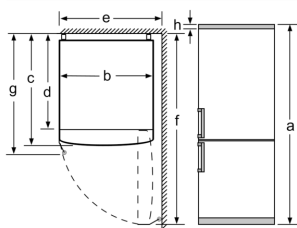

**Sērija 8, Brīvēstāvošs ledusskapis –
saldētava ar saldētavu apakšā, 193 x
70 cm, Nerūsējošais tērauds (ar
anti-pirkstu nospiedumu)
KGF56PIDP**

Ierīces nosaukums	a	b	c	d	e	f	g	h
KGN56 (iekšējais rokturis)	1930	700	800	720	700	1450	800	12
KGN56 (ārējais rokturis)	1930	700	800	720	740	1450	840	12

Apraksts
a Augstums
b Platums
c Dziļums ar aizvērtām durvīm bez roktura
d Skapja dziļums
e Platums, ja durvis atvērtas 90° leņķī
f Dziļums ar atvērtām durvīm
g Dziļums ar aizvērtām durvīm ar rokturi
h Gaisa sprauga iebūvei nišā vai iebūvējamā skapī

Izmēri (mm)