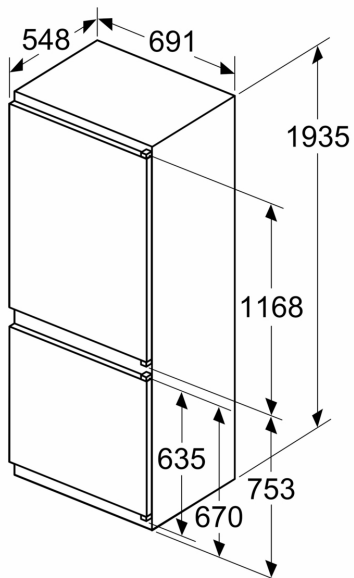

Izmēri

- Izmēri: augstums 194 x platums 69 x dziļums 55 cm
- Nišas izmēri A x PL x Dz: 194 x 71 x 56 cm

Tehniskā informācija

- Durvju vēršanās puse: pa labi
- Kājiņas ar maināmu augstumu priekšpusē, ritenīši aizmugurē
- Strāvas vada garums: Barošanas kabeļa garums: 230 cm cm

**Sērija 4, Iebūvējams
ledusskapis – saldētava ar saldētavu
apakšā, 193.5 x 69.1 cm, bīdāmās
eņģes
KBN96VSE0**

Izmēri mm

C: Priekšējā paneļa pārklare

D: Priekšējā paneļa apakšējā mala

Izmēri mm

Izmēri mm