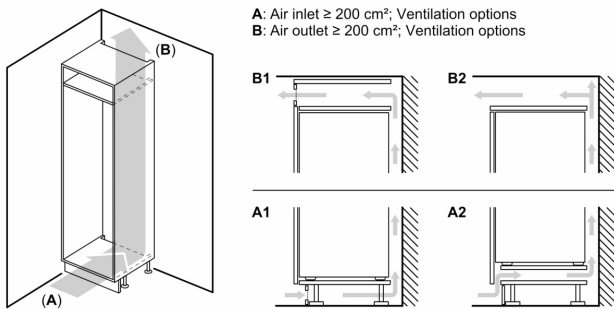

Svaiguma sistēma

- 1 VitaFresh atvilktnē ar mitruma regulēšanu - augļi un dārzeņi ilgāk saglabā vitamīnus un svaigumu.

Saldētavas nodalījums

- Saldētavas neto tilpums: 98 l l
- Sasaldēšanas jauda 24h: 9.5 kg kg
- Temperatūras paaugstināšanās laiks : 12 st.
- 3 caurspīdīgas saldētavas atvilktnes

Izmēri

- Izmēri: augstums 194 x platums 69 x dziļums 55 cm
- Nišas izmēri A x PL x Dz: 194 x 71 x 56 cm

Tehniskā informācija

- Durvju vēršanās puse: pa labi
- Kājiņas ar maināmu augstumu priekšpusē, ritenīši aizmugurē
- Strāvas vada garums: Barošanas kabeļa garums: 230 cm cm

**Sērija 4, Iebūvējams
ledusskapis – saldētava ar saldētavu
apakšā, 193.5 x 69.1 cm, bīdāmās
eņģes
KBN96VSE0**

Izmēri mm

C: Priekšējā paneļa pārklare

D: Priekšējā paneļa apakšējā mala

Izmēri mm

Izmēri mm