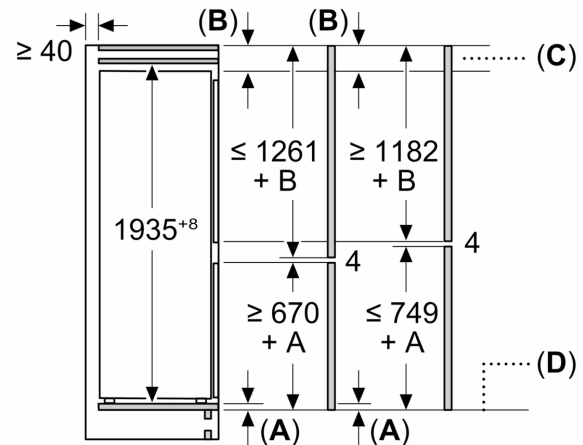

Izmēri

- Izmēri: augstums 194 x platums 69 x dziļums 55 cm
- Nišas izmēri A x PL x Dz: 194 x 71 x 56 cm

Tehniskā informācija

- Durvju vēršanās puse: pa labi
- Kājiņas ar maināmu augstumu priekšpusē, ritenīši aizmugurē
- Strāvas vada garums: Barošanas kabeļa garums: 230 cm cm

**Sērija 4, Iebūvējams
ledusskapis – saldētava ar saldētavu
apakšā, 193.5 x 69.1 cm, bīdāmās
eņģes
KBN96VSE0**

Izmēri mm

C: Priekšējā paneļa pārklare

D: Priekšējā paneļa apakšējā mala

Izmēri mm

Izmēri mm