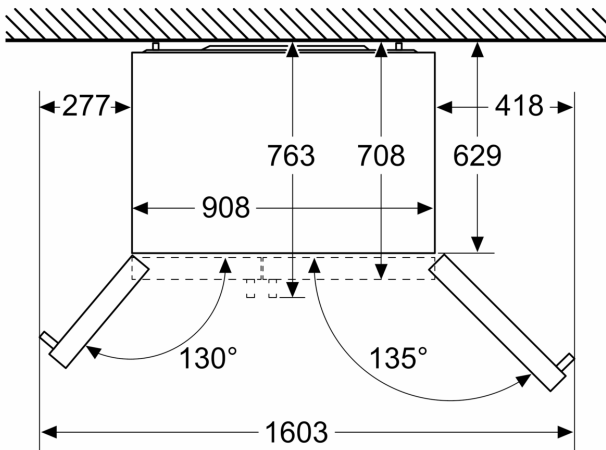

**Sērija 4, Amerikāņu tipa novietojums
līdzās, 178.7 x 90.8 cm, Matēts
tērauds ar anti-fingerprint
pārklājumu
KAN93VIFP**

Izmēri mm

Izmēri mm

A	a	b
≤ 600	50	50
600 < A ≤ 650	50	50
650 < A ≤ 700	53	96
> 700	277	418

A: Mēbeles un darba virsmas dziļums

B: Siena
Atvilktnes var izvilkt, ja durvis ir atvērtas 90° leņķī

Atvilktnes var izņemt, kad durvis ir pilnībā atvērtas

Izmēri mm