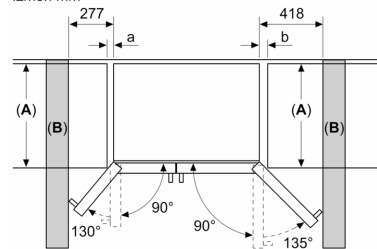

**Sērija 4, Amerikāņu tipa novietojums
līdzās, 178.7 x 90.8 cm, Matēts
tērauds ar anti-fingerprint
pārklājumu
KAN93VIFP**

Izmēri mm

Izmēri mm

A	a	b
≤ 600	50	50
600 < A ≤ 650	50	50
650 < A ≤ 700	53	96
> 700	277	418

A: Mēbeles un darba virsmas dziļums

B: Siena
Atvilktnes var izvilkt, ja durvis ir atvērtas 90° leņķī

Atvilktnes var izņemt, kad durvis ir pilnībā atvērtas

Izmēri mm