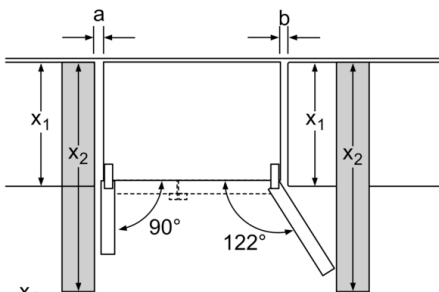

Tehniskā informācija

- Ritenīši priekšā un aizmugurē

**Serie | 8, 175.6 x 91.2 cm, melns
KAN92LB35**

* Priekšpuse, regulējama no 1747 līdz 1762

min. 38,5
maks. 53,5

Izmēri (mm)

Ja durvis ir atvērtas 122° leņķī, dzesēšanas traukus var līdz galam izvilkt. Izmēri (mm)

X_1 (mēbeles dziļums)	a	b
600	39	39
650	39	53
700	39	85
X_2 (siena)	39	300

Izmēri (mm)