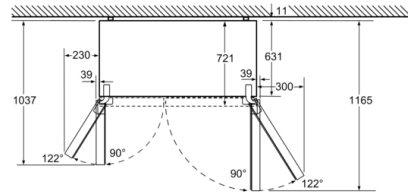

Tehniskā informācija

- Ritenīši priekšā un aizmugurē

**Serie | 8, 175.6 x 91.2 cm, melns
KAN92LB35**

* Priekšpuse, regulējama no 1747 līdz 1762

min. 38,5
maks. 53,5

Izmēri (mm)

Ja durvis ir atvērtas 122° leņķī, dzesēšanas traukus var līdz galam izvilkt. Izmēri (mm)

X_1 (mēbeles dziļums)	a	b
600	39	39
650	39	53
700	39	85
X_2 (siena)	39	300

Izmēri (mm)