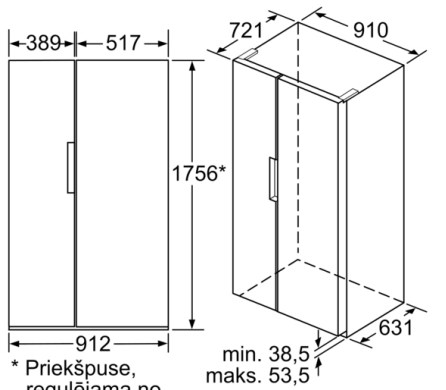

Tehniskā informācija

Iebūvēts / Brīvi stāvošs : Atsevišķi stāvošs

Durvju paneļa opcijas : Nav iespējams

Augstums : 1756 mm

Produkta platums : 912 mm

Produkta dziļums : 732 mm

Neto svars : 139,729 kg

Pieslēguma jauda : 190 W

Ledusskapja nodalījums

- Kop.lietderīg.tilpums,ledussk.: 375
- Super dzesēšanas funkcija ar automātisku atslēgšanos
- 1 VitaFresh plus atvilktnē uz teleskopiskām sliedēm ar mitruma regulēšanu - augļi un dārzeņi saglabā svaigumu un vitamīnus līdz par 2 reizēm ilgāk.
- 1 MultiBox atvilktnē uz teleskopiskām sliedēm - caurspīdīga atvilktnē ar rievotu dibenu, ideāli piemērota augļu un dārzeņu glabāšanai.
- 4 plaukti no rūdīta stikla, tajā skaitā 3 ar maināmu augstumu;
1 EasyLift plaukts, 1 EasyAccess plaukts, nesadalīts

Tehniskā informācija

- Ritenīši priekšā un aizmugurē

**Serie | 8, 175.6 x 91.2 cm, melns
KAN92LB35**

* Priekšpuse, regulējama no 1747 līdz 1762

min. 38,5
maks. 53,5

Izmēri (mm)

Ja durvis ir atvērtas 122° leņķī, dzesēšanas traukus var līdz galam izvilkt. Izmēri (mm)

X_1 (mēbeles dziļums)	a	b
600	39	39
650	39	53
700	39	85
X_2 (siena)	39	300

Izmēri (mm)