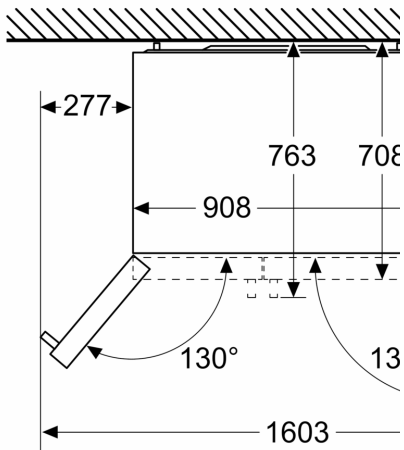

**Tehniskā informācija**

- Sasaldēto produktu kalendārs
- 4 ritenīši apakšpusē

**Sērija 6, Amerikāņu tipa novietojums**  
**līdzās, 178.7 x 90.8 cm, Matēts**  
**tērauds ar anti-fingerprint**  
**pārklājumu**  
**KAD93VIFP**

Izmēri mm

Izmēri mm

Izmēri mm

Specifika	
A	Priekšpu
B	Skapa d
C	Dzīlums
D	Dzīlums
E	Iekārtas i