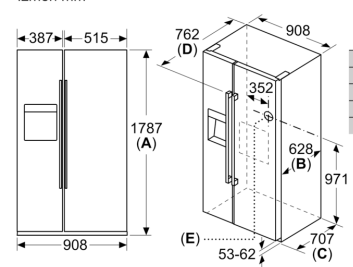

**Tehniskā informācija**

- Sasaldēto produktu kalendārs
- 4 ritenīši apakšpusē

**Sērija 6, Amerikāņu tipa novietojums**  
**līdzās, 178.7 x 90.8 cm, Matēts**  
**tērauds ar anti-fingerprint**  
**pārklājumu**  
**KAD93VIFP**

Izmēri mm

Izmēri mm

Izmēri mm

Specifika	
A	Priekšpu
B	Skapa d
C	Dzīlums
D	Dzīlums
E	Iekārtas i