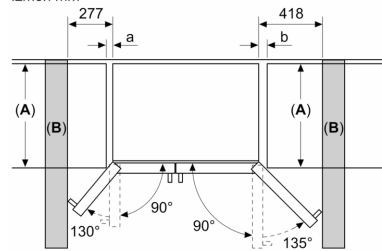

**Tehniskā informācija**

- Sasaldēto produktu kalendārs
- 4 ritenīši apakšpusē

**Sērija 6, Amerikāņu tipa novietojums**  
**līdzās, 178.7 x 90.8 cm, Matēts**  
**tērauds ar anti-fingerprint**  
**pārklājumu**  
**KAD93VIFP**

Izmēri mm

Izmēri mm

Izmēri mm

Specifika	
A	Priekšpu
B	Skapa d
C	Dzīlums
D	Dzīlums
E	Iekārtas i