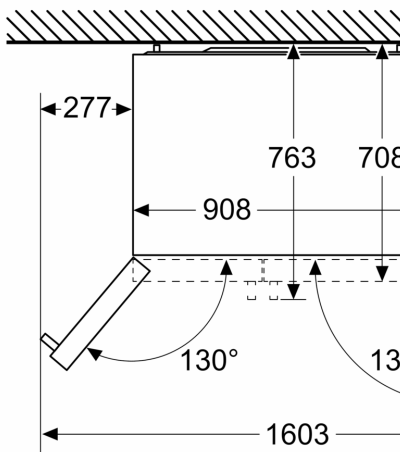

Sērija 6, Amerikāņu tipa novietojums
līdzās, 178.7 x 90.8 cm, Melns
KAD93VBFP

Izmēri mm