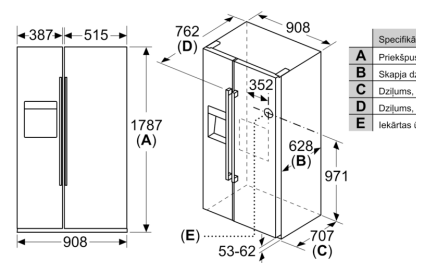

Sērija 6, Amerikāņu tipa novietojums
līdzās, 178.7 x 90.8 cm, Melns
KAD93VBFP

Izmēri mm

Izmēri mm

Izmēri mm