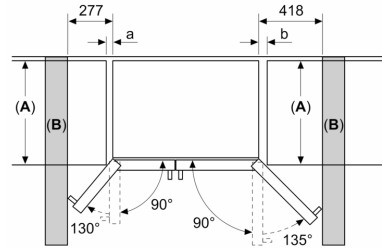

Sērija 6, Amerikāņu tipa novietojums
līdzās, 178.7 x 90.8 cm, Melns
KAD93VBFP

Izmēri mm

Izmēri mm

Izmēri mm