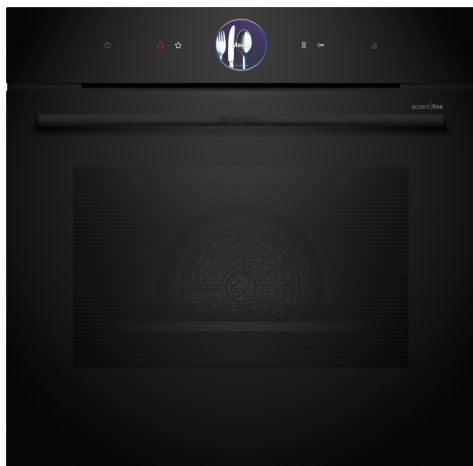

Sērija 8, Iebūvējama cepeškrāsns ar papildu tvaika funkciju, 60 x 60 cm, Melns HRG976NB1

A⁺

Iekļautie piederumi

1 x Emaljēta cepamās plāts, 1 x Kombinētais režģis, 1 x Universālā panna, 1 x Panna ar rokturi Air Fry

Iebūvējama tvaika cepeškrāsns ar digitālu vadības pogu un TFT skāriendispleju. Maltītēm paredzēta funkcija Assist: automātiski pagatavo jūsu ēdienus, lai tie būtu kraukšķīgi un sulīgi, PerfectRoast Plus, PerfectBake Plus, Home Connect vadībai, izmantojot lietotni.

- **Digitālās vadības gredzens:** inovatīvs un vienkāršs veids, kā pārvaldīt cepeškrāsns iestatījumus.
- **Skārienekrāns TFT Plus:** vadība ar inovatīvu digitālo vadības gredzenu un īpaši lielo TFT skārienekrānu
- **Perfect Steam:** papildu tvaika režīms, lai gan maize, gan cepta vista izdotos kā kraukšķīga, tā sulīga.
- **Pievienotā tvaika funkcija:** lai tavas maltītes izdotos kraukšķīgas no ārpuses un sulīgas vidū.
- **Funkcija Steam Boost:** izcep viskraukšķīgāko maizi, pateicoties periodiskām tvaika devām.