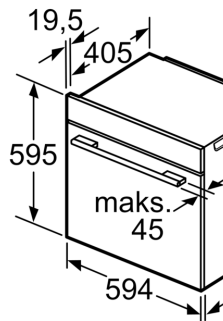

Vieta ierīces
kontakligzdai 3

Ja ierīci iebūvē z
jāievēro tālāk no
biezums (skat. ie

**Sildvirsmas
veids**

- Indukcijas sildvir
- Pilnas virsmas
  indukcijas sildvir
- Gāzes sildvirsmā
- Elektriskā sildvir