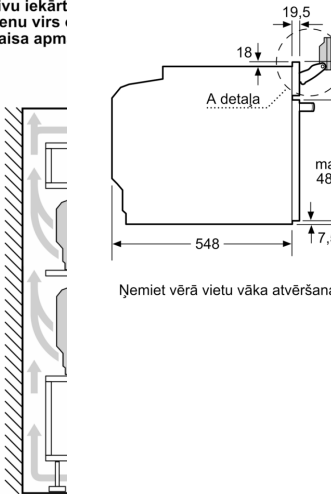

**Sērija 8, iebūvējama cepeškrāsns ar
papildu tvaika funkciju, 60 x 60 cm,
Meln
HRG976NB1**

Divu iekārt
vienu virs
Gaisa apm

Nemiet vērā vietu vāka atvēršanai