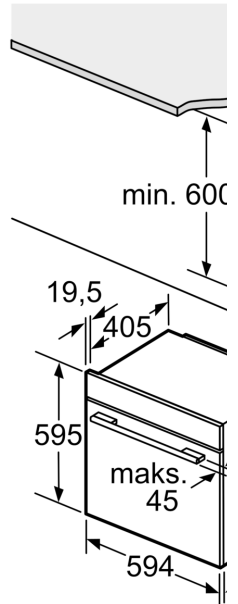

A: Gaisa iej