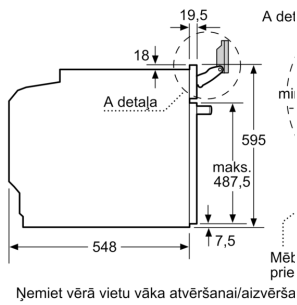

Tehniskā informācija

Iebūvēts / Brīvi stāvošs: Iebūvēts
 Integrēta tīrīšanas sistēma: Piroītisks+Hidroītisks
 Nepieciešamais nišas izmērs uzstādīšanai (A x Pl x Dz): 585-595 x 560-568 x 550 mm
 Produkta izmēri: 595 x 594 x 548 mm
 Iepakotā produkta izmēri (XxYxZ): 670 x 670 x 680 mm
 Vadības paneļa materiāls: Nerūsošais tērauds
 Durvju materiāls: Stikls
 Neto svars: 35.3 kg
 Nodalījuma lietderīgais tilpums: 71 l
 Sildīšanas režīmi: Reģenerācija, 4D karstais gaiss, Atkausēšana, Pilna platuma režģis, Hot Air-Eco, Pusplatuma režģis, Tradicionālais siltums, Tradicionālais siltums ECO, Picas iestatīšana, gatavošana zemā temperatūrā, Apakšējais siltums, Karstā gaisa grillēšana, iepriekšsildīšana, sasilšana
 Temperatūras kontrole: Elektroniskā
 Iekšējo gaismas avotu skaits: 3
 Strāvas vada garums: 120.0 cm
 EAN kods: 4242002936949
 Ertmiņu skaičius (2010/30/EC): 1
 Energoefektivitātes klase: A+
 Enerģijas patēriņš parastā ciklā (2010/30/EK): 0.87 kWh/cycle
 Enerģijas patēriņš ciklā mākslīga gaisa konvekcija (2010/30/EK): 0.69 kWh/cycle
 Energoefektivitātes indekss (2010/30/EK): 81.2 %
 Savienojuma jauda: 3600 W
 Drošinātāju aizsardzība: 16 A
 Spriegums: 220-240 V
 Frekvence: 50; 60 Hz
 Kontaktdakšas veids: Gardy kontaktdakša ar zemējumu
 Iekļautie piederumi: 1 x Emaljēta cepamās plāts, 1 x Kombinētais panna

Series 8, Built-in oven with added steam function, 60 x 60 cm, Stainless steel

HRG675BS1S

Cepeškrāsns tips / apsildes veids

- Cepeškrāsns tilpums 71 l
- Papildu karsēšanas veidi ar tvaiku: Reģenerācija, fermentācija
- Atbalsta sistēmas - programmas

Series 8, Built-in oven with added steam function, 60 x 60 cm, Stainless steel

HRG675BS1S

Vieta ierīces kontaktligzdai 320 x

Ja ierīci iebūvē zem s jāievēro tālāk norādītais biezums (skat. iebūvē)

Sildvirsmas veids