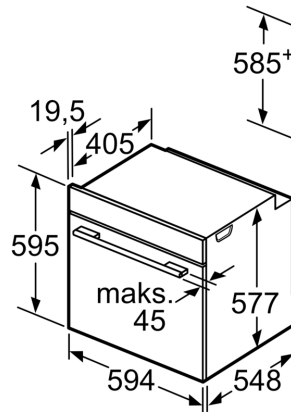

Series 8, Built-in oven with added steam function, 60 x 60 cm, Stainless steel

HRG675BS1S