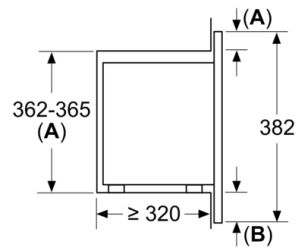

Tehniskā informācija

Mikroviļņu krāsns veids : tikai MV
Kontroles veids : elektroniskā
Priekšpuses krāsa / materiāls : Balts
Nodalījuma izmēri : 194.0 x 290 x 285.0 mm
Apstiprinātie sertifikāti : CE
Strāvas vada garums : 130 cm
Neto svars : 14,1 kg
Bruto svars : 16,3 kg
EAN kods : 4242002490953
Maksimālā mikroviļņu jauda : 800 W
Pieslēguma jauda : 1270 W
Strāva : 10 A
Spriegums : 230 V
Frekvence : 50 Hz
Kontaktdakšas veids : Schuko/Gardy kontakts ar zem.
Nodalījuma izmēri : 194.0 x 290 x 285.0 mm

Sērija 2, Iebūvējama mikroviļņu krāsns, 50 x 36 cm, Balts HMT75M521

Mikroviļņu un karsēšanas funkcijas

- Rotējošs stikla šķīvis 24.5 mm diametrā

Komforts

Dizains

- Iebūvējams skapis: Augšējais skapis, 50 cm

**Sērija 2, Iebūvējama mikroviļņu krāsns, 50 x 36 cm, Balts
HMT75M521**

* = vērtības iekārtām ar grilu

Izmēri mm

Izmēri mm
Iebūvēšanai augšējā skapī
Mikroviļņu ierīces
Iebūvēšanas rāmis
Izvirzījums

A: Pārkare augšā:
Niša 362: 6 mm
Niša 365: 3 mm
B: Pārkare apakšā: 14 mm