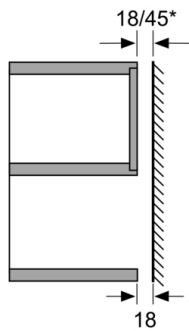

Tehniskā informācija

Mikroviļņu krāsns veids : tikai MV
Kontroles veids : elektroniskā
Priekšpuses krāsa / materiāls : Balts
Nodalījuma izmēri : 194.0 x 290 x 285.0 mm
Apstiprinātie sertifikāti : CE
Strāvas vada garums : 130 cm
Neto svars : 14,1 kg
Bruto svars : 16,3 kg
EAN kods : 4242002490953
Maksimālā mikroviļņu jauda : 800 W
Pieslēguma jauda : 1270 W
Strāva : 10 A
Spriegums : 230 V
Frekvence : 50 Hz
Kontaktdakšas veids : Schuko/Gardy kontakts ar zem.
Nodalījuma izmēri : 194.0 x 290 x 285.0 mm

Sērija 2, Iebūvējama mikroviļņu krāsns, 50 x 36 cm, Balts HMT75M521

Mikroviļņu un karsēšanas funkcijas

- Rotējošs stikla šķīvis 24.5 mm diametrā

Komforts

Dizains

- Iebūvējams skapis: Augšējais skapis, 50 cm

**Sērija 2, Iebūvējama mikroviļņu krāsns, 50 x 36 cm, Balts
HMT75M521**

* = vērtības iekārtām ar grilu

Izmēri mm

Izmēri mm
Iebūvēšanai augšējā skapī
Mikroviļņu ierīces
Iebūvēšanas rāmis
Izvirzījums

A: Pārkare augšā:
Niša 362: 6 mm
Niša 365: 3 mm
B: Pārkare apakšā: 14 mm