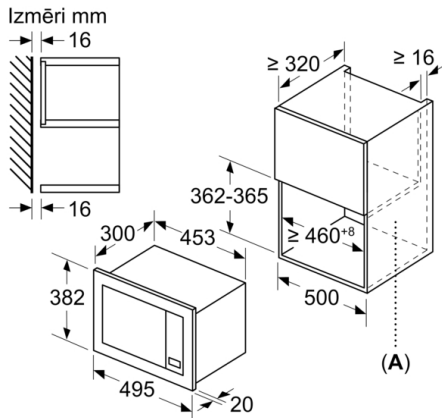

Tehniskā informācija

Mikroviļņu krāsns veids : tikai MV
Kontroles veids : elektroniskā
Priekšpuses krāsa / materiāls : Balts
Nodalījuma izmēri : 194.0 x 290 x 285.0 mm
Apstiprinātie sertifikāti : CE
Strāvas vada garums : 130 cm
Neto svars : 14,1 kg
Bruto svars : 16,3 kg
EAN kods : 4242002490953
Maksimālā mikroviļņu jauda : 800 W
Pieslēguma jauda : 1270 W
Strāva : 10 A
Spriegums : 230 V
Frekvence : 50 Hz
Kontaktdakšas veids : Schuko/Gardy kontakts ar zem.
Nodalījuma izmēri : 194.0 x 290 x 285.0 mm

Sērija 2, Iebūvējama mikroviļņu krāsns, 50 x 36 cm, Balts HMT75M521

Mikroviļņu un karsēšanas funkcijas

- Rotējošs stikla šķīvis 24.5 mm diametrā

Komforts

Dizains

- Iebūvējams skapis: Augšējais skapis, 50 cm

**Sērija 2, Iebūvējama mikroviļņu krāsns, 50 x 36 cm, Balts
HMT75M521**

* = vērtības iekārtām ar grilu

Izmēri mm

Izmēri mm
Iebūvēšanai augšējā skapī
Mikroviļņu ierīces
Iebūvēšanas rāmis
Izvirzījums

A: Pārkare augšā:
Niša 362: 6 mm
Niša 365: 3 mm
B: Pārkare apakšā: 14 mm