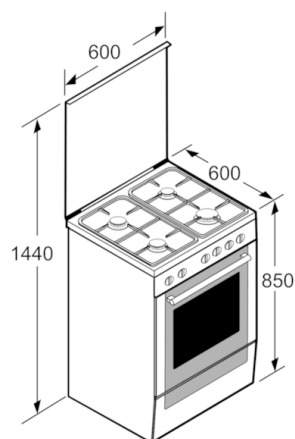

Dizains

- Tērauda katlu balsti
- Stikla vāks
- Pilnībā stiklota cepeškrāsns durvju iekšpuse

Vide un drošība

- Termoelektriska gāzes kontrole
- Bērnu drošības funkcija
- Maksimālā durvju stikla temperatūra 40°C

Komforts / drošība

- Atvilktnes virtuves piederumiem
- Regulējamas kājiņas
- Šķidrās gāzes uzgaļi (28-30/37 mbar) komplektā
- Lietošanai ar dabasgāzi iestatījums 20 mbar

**Serie | 4, Brīvi stāvoša divu veidu kurināmā
plīts, nerūsošais tērauds
HGD745350S**