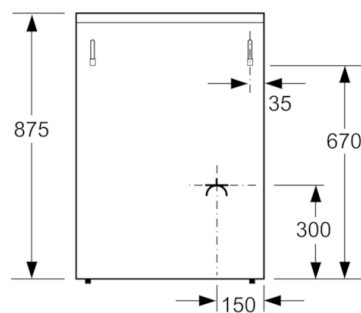

Tehniskā informācija

Iebūvēts / Brīvi stāvošs :	Atsevišķi stāvošs
Produkta izmēri (mm) :	850 x 600 x 600
Strāvas vada garums (cm) :	120
Neto svars (kg) :	55,215
Bruto svars (kg) :	59,0
EAN kods :	4242002851419
Ertmiņu skaičius (2010/30/EC) :	1
Lietderīgais tilpums (nodalījuma) – JAUNS (2010/30/EK) :	66
Energoefektivitātes klase (2010/30/EC) :	A
Enerģijas patēriņš parastā ciklā (2010/30/EK) :	0,98
Enerģijas patēriņš ciklā maksliģa gaisa konvekcija (2010/30/EK) :	0,84
Energoefektivitātes indekss (2010/30/EK) :	101,2
Pieslēģuma jauda (W) :	3200
Strāva (A) :	16
Spriģegums (V) :	220-240
Frekvence (Hz) :	50; 60

Dizains

- Tērauda katlu balsti
- Stikla vāks
- Pilnībā stiklota cepeškrāsns durvju iekšpuse

Vide un drošība

- Termoelektriska gāzes kontrole
- Bērnu drošības funkcija
- Maksimālā durvju stikla temperatūra 40°C

Izmēri (mm)

Izmēri (mm)