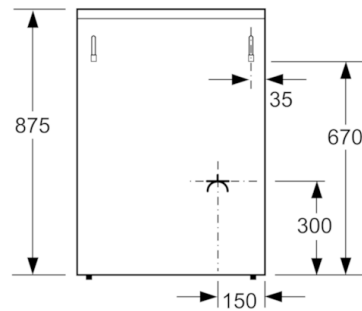

Tehniskā informācija

Iebūvēts / Brīvi stāvošs :	Atsevišķi stāvošs
Produkta izmēri (mm) :	850 x 600 x 600
Strāvas vada garums (cm) :	120
Neto svars (kg) :	53,813
Bruto svars (kg) :	58,0
EAN kods :	4242002851099
Ertmiņ skaičius (2010/30/EC) :	1
Lietderīgais tilpums (nodalījuma) – JAUNS (2010/30/EK) :	71
Energoefektivitātes klase (2010/30/EC) :	A
Enerģijas patēriņš parastā ciklā (2010/30/EK) :	0,88
Energoefektivitātes indekss (2010/30/EK) :	103,5
Pieslēguma jauda (W) :	2800
Strāva (A) :	16
Spriegums (V) :	220-240
Frekvence (Hz) :	60; 50

Izmēri (mm)

Izmēri (mm)