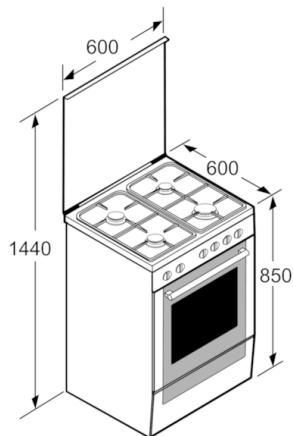

Cepeškrāsns tips / apsildes veids

- Cepeškrāsns tilpums 71 l
- Parasta cepeškrāsns
- 4 gatavošanas funkcijas: Karsēšana no augšas/apakšas, Karsēšana no apakšas, Liels VARIO grils, Mazs VARIO grils

Komforts

- Cepeškrāsns apgaismojums
- Aizdedze ar vadības slēdzi
- Cepeškrāsns: Noņemami paplāšu turētāji

Dizains

- Tērauda katlu balsti
- Stikla vāks

Vide un drošība

- Termoelektriska gāzes kontrole
- Bērnu drošības funkcija

Komforts / drošība

- Atvilktnē virtuves piederumiem
- Regulējamas kājiņas
- Šķidrās gāzes uzgaļi (28-30/37 mbar) komplektā
- Lietošanai ar dabasgāzi iestatījums 20 mbar

**Serie | 4, Brīvi stāvoša divu veidu kurināmā
plīts, balts
HGD425120S**