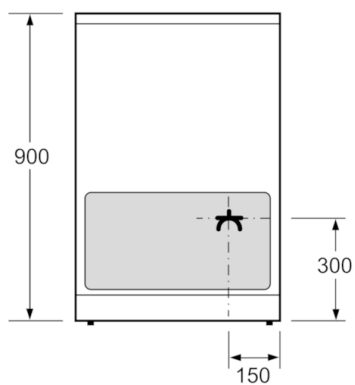

**Serie | 4, Brīvi stāvoša elektriskā plīts,
nerūsošais tērauds
HCA744251U**

Izmēri (mm)