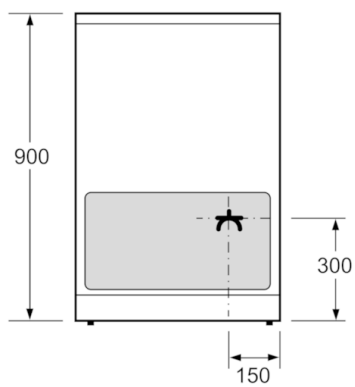

Tehniskā informācija

lebūvēts / Brīvi stāvošs :	Atsevišķi stāvošs
Produkta izmēri (mm) :	900 x 600 x 600
Strāvas vada garums (cm) :	120
Neto svars (kg) :	57,481
Bruto svars (kg) :	62,0
EAN kods :	4242005064618
Ertmiņ skaičius (2010/30/EC) :	1
Lietderīgais tilpums (nodalījuma) – JAUNS (2010/30/EK) :	66
Energoefektivitātes klase (2010/30/EC) :	A
Enerģijas patēriņš parastā ciklā (2010/30/EK) :	0,98
Enerģijas patēriņš ciklā mākslīga gaisa konvekcija (2010/30/EK) :	0,84
Energoefektivitātes indekss (2010/30/EK) :	101,2
Spriegums (V) :	220-240
Frekvence (Hz) :	50; 60
Kontaktdakšas veids :	bez spraudņa

**Serie | 4, Brīvi stāvoša elektriskā plīts, balts
HCA722221U**

Izmēri (mm)