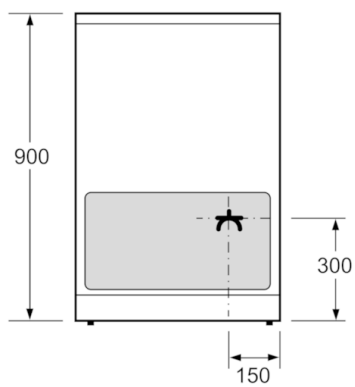

- Energoefektivitātes klase A - vislabākais cepšanas rezultāts pie zema enerģijas patēriņa
- Atvāzamas cepeškrāsns durvis īpaši ērtai atvēršanai un aizvēršanai.

Tehniskā informācija

lebūvēts / Brīvi stāvošs :	Atsevišķi stāvošs
Produkta izmēri (mm) :	900 x 600 x 600
Strāvas vada garums (cm) :	120
Neto svars (kg) :	55,286
Bruto svars (kg) :	60,0
EAN kods :	4242005064250
Ertmiņu skaičius (2010/30/EC) :	1
Lietderīgais tilpums (nodalījuma) – JAUNS (2010/30/EK) :	71
Energoefektivitātes klase (2010/30/EC) :	A
Enerģijas patēriņš parastā ciklā (2010/30/EK) :	0,88
Energoefektivitātes indekss (2010/30/EK) :	103,5
Spriegums (V) :	220-240
Frekvence (Hz) :	60; 50
Kontaktdakšas veids :	bez spraudņa

Komforts

- Cepeškrāsns apgaismojums
- Noņemami paplāšu turētāji

Dizains

-
- Pilnībā stiklota cepeškrāsns durvju iekšpuse

Vide un drošība

- 4 atlikušā siltuma indikatori
- Drošība: mehāniskais durvju slēdzis, integrēts dzesēšanas ventilators
- Maksimālā durvju stikla temperatūra 40°C

Komforts / drošība

- Atvilktnē virtuves piederumiem
- Teleskopisks cokols

**Serie | 4, Brīvi stāvoša elektriskā plīts, balts
HCA422129U**

Izmēri (mm)