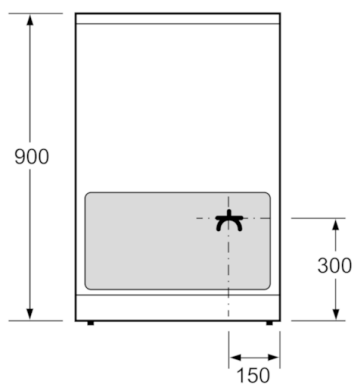

- Energoefektivitātes klase A - vislabākais cepšanas rezultāts pie zema enerģijas patēriņa
- Atvāzamas cepeškrāsns durvis īpaši ērtai atvēršanai un aizvēršanai.

Tehniskā informācija

Iebūvēts / Brīvi stāvošs :	Atsevišķi stāvošs
Produkta izmēri (mm) :	900 x 600 x 600
Strāvas vada garums (cm) :	120
Neto svars (kg) :	56,278
Bruto svars (kg) :	61,0
EAN kods :	4242005064243
Ertmiņ skaičius (2010/30/EC) :	1
Lietderīgais tilpums (nodalījuma) – JAUNS (2010/30/EK) :	71
Energoefektivitātes klase (2010/30/EC) :	A
Enerģijas patēriņš parastā ciklā (2010/30/EK) :	0,88
Energoefektivitātes indekss (2010/30/EK) :	103,5
Spriegums (V) :	220-240
Frekvence (Hz) :	50; 60
Kontaktdakšas veids :	bez spraudņa

Komforts

- Cepeškrāsns apgaismojums
- Noņemami paplāšu turētāji

Dizains

-
- Pilnībā stiklota cepeškrāsns durvju iekšpuse

Vide un drošība

- 4 atlikušā siltuma indikatori
- Drošība: mehāniskais durvju slēdzis, integrēts dzesēšanas ventilators
- Maksimālā durvju stikla temperatūra 40°C

Komforts / drošība

- Atvilktnē virtuves piederumiem
- Regulējamas kājiņas

**Serie | 4, Brīvi stāvoša elektriskā plīts, balts
HCA422121U**

Izmēri (mm)