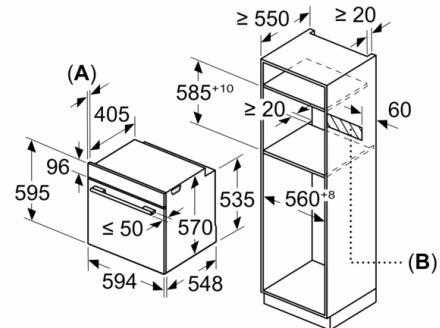

Tehniskā informācija

Priekšpuses krāsa / materiāls : nerūsošais tērauds
Iebūvēts / Brīvi stāvošs : leibūvējams
Integrēta tīrīšanas sistēma : Pirolītisks+Hidrolītisks
Nepieciešamais nišas izmērs uzstādīšanai (A x Pl x Dz) : 585-595 x 560-568 x 550 mm
Produkta izmēri : 595 x 594 x 548 mm
Iepakota produkta izmēri (a x pl x dz) : 675 x 690 x 660 mm
Vadības paneļa materiāls : Nerūsošais tērauds
Durvju materiāls : Stikls
Neto svars : 39,9 kg
Nodalījuma lietderīgais tilpums : 71 l
Gatavošanas metode : Abpusējā karsēšana, Apakšējā karsēšana, Atkausēšana, Grils ar gaisa cirkulāciju, Hotair gentle, Karstais gaiss, Lielu produktu grilēšana, Picas režīms, Saudzīga karsēšana, Siltuma uzturēšana
Pirmā nodalījuma materiāls : Other
Temperatūras kontrole : Elektroniskā
Iekšējo gaismas avotu skaits : 1
Apstiprinātie sertifikāti : CE, VDE
Strāvas vada garums : 120 cm
EAN kods : 4242005057412
Ertmiņu skaičius (2010/30/EC) : 1
Energoefektivitātes klase (2010/30/EC) : A
Energijas patēriņš parastā ciklā (2010/30/EK) : 0,99 kWh/cycle
Energijas patēriņš ciklā mākslīga gaisa konvekcija (2010/30/EK) : 0,81 kWh/cycle
Energoefektivitātes indekss (2010/30/EK) : 95,3 %
Pieslēguma jauda : 3600 W
Strāva : 16 A
Spriegums : 220-240 V
Frekvence : 60; 50 Hz
Kontaktdakšas veids : Schuko/Gardy kontakts ar zem.

Iebūve ar vienu sildriņķi.

Izmēri mm

A: 19,5 mm
B: Vieta iekārtas savienojumam 320 x 115 mm