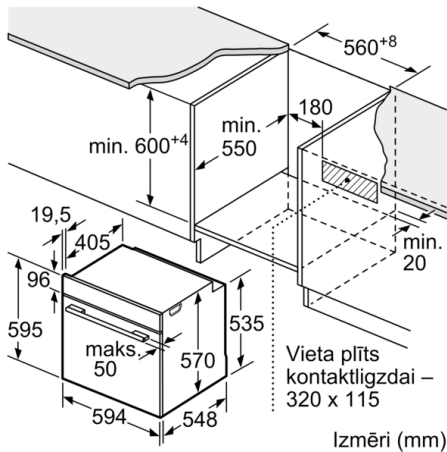

Tehniskā informācija

Priekšpuses krāsa / materiāls : nerūsošais tērauds
Iebūvēts / Brīvi stāvošs : leibūvējams
Integrēta tīrīšanas sistēma : Pirolītisks+Hidrolītisks
Nepieciešamais nišas izmērs uzstādīšanai (A x Pl x Dz) : 585-595 x 560-568 x 550 mm
Produkta izmēri : 595 x 594 x 548 mm
Iepakota produkta izmēri (a x pl x dz) : 675 x 690 x 660 mm
Vadības paneļa materiāls : Nerūsošais tērauds
Durvju materiāls : Stikls
Neto svars : 39,9 kg
Nodalījuma lietderīgais tilpums : 71 l
Gatavošanas metode : Abpusējā karsēšana, Apakšējā karsēšana, Atkausēšana, Grils ar gaisa cirkulāciju, Hotair gentle, Karstais gaiss, Lielu produktu grilēšana, Picas režīms, Saudzīga karsēšana, Siltuma uzturēšana
Pirmā nodalījuma materiāls : Other
Temperatūras kontrole : Elektroniskā
Iekšējo gaismas avotu skaits : 1
Apstiprinātie sertifikāti : CE, VDE
Strāvas vada garums : 120 cm
EAN kods : 4242005057412
Ertmiņu skaičius (2010/30/EC) : 1
Energoefektivitātes klase (2010/30/EC) : A
Energijas patēriņš parastā ciklā (2010/30/EK) : 0,99 kWh/cycle
Energijas patēriņš ciklā mākslīga gaisa konvekcija (2010/30/EK) : 0,81 kWh/cycle
Energoefektivitātes indekss (2010/30/EK) : 95,3 %
Pieslēguma jauda : 3600 W
Strāva : 16 A
Spriegums : 220-240 V
Frekvence : 60; 50 Hz
Kontaktdakšas veids : Schuko/Gardy kontakts ar zem.

4 242005 057412

**Serie | 6, Iebūvējama cepeškrāsns, 60 x 60
cm, nerūsošais tērauds
HBS578CS0S**

**Iebūvējamā cepeškrāsns ar cepeša
termometru (Meat Probe) un AutoPilot:
automātiski sagatavo ēdienu līdz vēlamojamai
gatavības pakāpei.**

Cepeškrāsns tips / apsildes veids

- Cepeškrāsns tilpums 71 l
- Viena punkta cepeša zonde
- CookControl, 30 automātiskās programmas
- Paātrinātā uzkaršēšana

Dizains

- Elektronikas vadība: LCD displeja vadība, balta

Iebūve ar vienu sildriņķi.

Izmēri mm

A: 19,5 mm
B: Vieta iekārtas savienojumam 320 x 115 mm