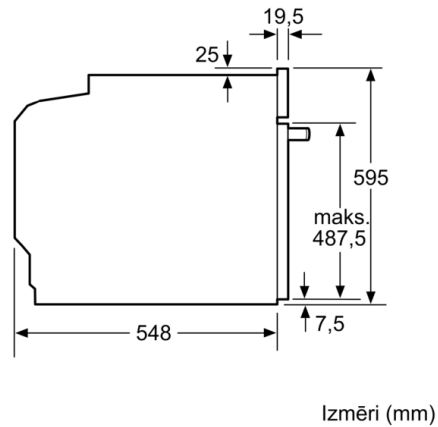

Tehniskā informācija

Priekšpuses krāsa / materiāls : nerūsošais tērauds
Iebūvēts / Brīvi stāvošs : leibūvējams
Integrēta tīrīšanas sistēma : Pirolītisks+Hidrolītisks
Nepieciešamais nišas izmērs uzstādīšanai (A x Pl x Dz) : 585-595 x 560-568 x 550 mm
Produkta izmēri : 595 x 594 x 548 mm
Iepakota produkta izmēri (a x pl x dz) : 675 x 690 x 660 mm
Vadības paneļa materiāls : Nerūsošais tērauds
Durvju materiāls : Stikls
Neto svars : 39,9 kg
Nodalījuma lietderīgais tilpums : 71 l
Gatavošanas metode : Abpusējā karsēšana, Apakšējā karsēšana, Atkausēšana, Grils ar gaisa cirkulāciju, Hotair gentle, Karstais gaiss, Lielu produktu grilēšana, Picas režīms, Saudzīga karsēšana, Siltuma uzturēšana
Pirmā nodalījuma materiāls : Other
Temperatūras kontrole : Elektroniskā
Iekšējo gaismas avotu skaits : 1
Apstiprinātie sertifikāti : CE, VDE
Strāvas vada garums : 120 cm
EAN kods : 4242005057412
Ertmiņu skaičius (2010/30/EC) : 1
Energoefektivitātes klase (2010/30/EC) : A
Energijas patēriņš parastā ciklā (2010/30/EK) : 0,99 kWh/cycle
Energijas patēriņš ciklā mākslīga gaisa konvekcija (2010/30/EK) : 0,81 kWh/cycle
Energoefektivitātes indekss (2010/30/EK) : 95,3 %
Pieslēguma jauda : 3600 W
Strāva : 16 A
Spriegums : 220-240 V
Frekvence : 60; 50 Hz
Kontaktdakšas veids : Schuko/Gardy kontakts ar zem.

Cepeškrāsns tips / apsildes veids

- Cepeškrāsns tilpums 71 l
- Viena punkta cepeša zonde
- CookControl, 30 automātiskās programmas
- Paātrinātā uzkaršēšana

Dizains

- Elektronikas vadība: LCD displeja vadība, balta

Iebūve ar vienu sildriņķi.

Izmēri mm

A: 19,5 mm
B: Vieta iekārtas savienojumam 320 x 115 mm