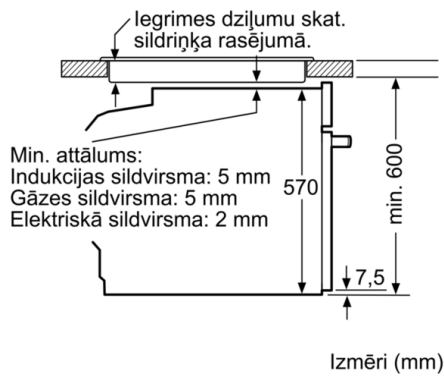

Tehniskā informācija

Priekšpuses krāsa / materiāls : nerūsošais tērauds
Iebūvēts / Brīvi stāvošs : leibūvējams
Integrēta tīrīšanas sistēma : Pirolītisks+Hidrolītisks
Nepieciešamais nišas izmērs uzstādīšanai (A x Pl x Dz) : 585-595 x 560-568 x 550 mm
Produkta izmēri : 595 x 594 x 548 mm
Iepakota produkta izmēri (a x pl x dz) : 675 x 690 x 660 mm
Vadības paneļa materiāls : Nerūsošais tērauds
Durvju materiāls : Stikls
Neto svars : 39,9 kg
Nodalījuma lietderīgais tilpums : 71 l
Gatavošanas metode : Abpusējā karsēšana, Apakšējā karsēšana, Atkausēšana, Grils ar gaisa cirkulāciju, Hotair gentle, Karstais gaiss, Lielu produktu grilēšana, Picas režīms, Saudzīga karsēšana, Siltuma uzturēšana
Pirmā nodalījuma materiāls : Other
Temperatūras kontrole : Elektroniskā
Iekšējo gaismas avotu skaits : 1
Apstiprinātie sertifikāti : CE, VDE
Strāvas vada garums : 120 cm
EAN kods : 4242005057412
Ertmiņu skaičius (2010/30/EC) : 1
Energoefektivitātes klase (2010/30/EC) : A
Energijas patēriņš parastā ciklā (2010/30/EK) : 0,99 kWh/cycle
Energijas patēriņš ciklā mākslīga gaisa konvekcija (2010/30/EK) : 0,81 kWh/cycle
Energoefektivitātes indekss (2010/30/EK) : 95,3 %
Pieslēguma jauda : 3600 W
Strāva : 16 A
Spriegums : 220-240 V
Frekvence : 60; 50 Hz
Kontaktdakšas veids : Schuko/Gardy kontakts ar zem.

Cepeškrāsns tips / apsildes veids

- Cepeškrāsns tilpums 71 l
- Viena punkta cepeša zonde
- CookControl, 30 automātiskās programmas
- Paātrinātā uzkaršēšana

Dizains

- Elektronikas vadība: LCD displeja vadība, balta

Komforts

- Pirolītiskā pašattīršanās funkcija
- Elektronisks pulkstenis
- Sliedes: aprīkojams papildus
- Halogēna apgaismojums, Cepeškrāsns apgaismojums Comfort (atslēdzams)

Vide un drošība

Serie | 6, iebūvējama cepeškrāsns, 60 x 60 cm, nerūsošais tērauds HBS578CS0S

Iebūve ar vienu sildriņķi.

Izmēri mm

A: 19,5 mm
B: Vieta iekārtas savienojumam 320 x 115 mm