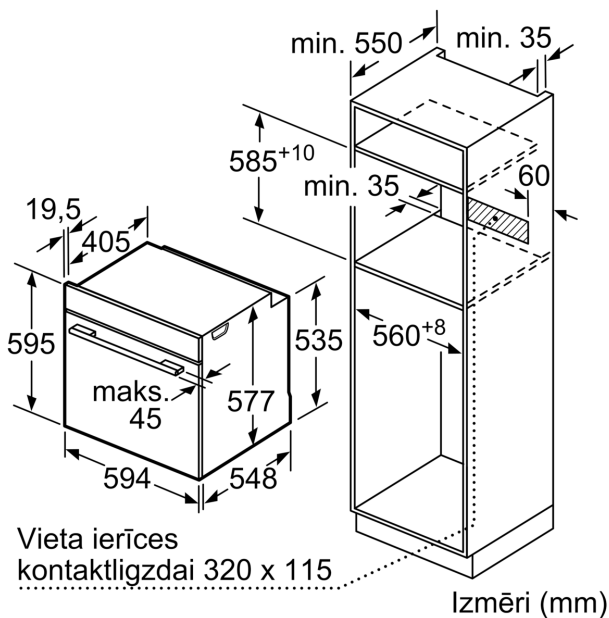

Izmēri:

- Ierīces izmēri (axplxzd): 595 x 594 x 548 mm

- Nišas izmēri (axplxzd): 560 - 568 x 585 - 595 x 550 mm

- "Lūdzu, ievērojiet uzstādīšanas shēmā norādītos iebūvēšanas izmērus"

Cepeškrāsns tips / apsildes veids

**Sērija 8, Iebūvējama cepeškrāsns, 60 x 60 cm, Melns
HBG7721B1S**

Divu iekārtu iebūvēšana, uzstādot tās vienu virs otras
Gaisa apmaiņa

A: Gaisa ieplūdes atvere $\geq 200 \text{ cm}^2$

Izmēri (mm)

Ja ierīci iebūvē zem sildvirsmas, jāievēro tālāk norādītais darbvirsmas biezums (skat. iebūvēšanas norādes).

Sildvirsmas veids	min. darbvirsmas biezums	
	uz virsmas	virsmā
Indukcijas sildvirsmas	37 mm	38 mm
Pilnas virsmas indukcijas sildvirsmas	47 mm	48 mm
Gāzes sildvirsmas	30 mm	38 mm
Elektriskā sildvirsmas	27 mm	30 mm