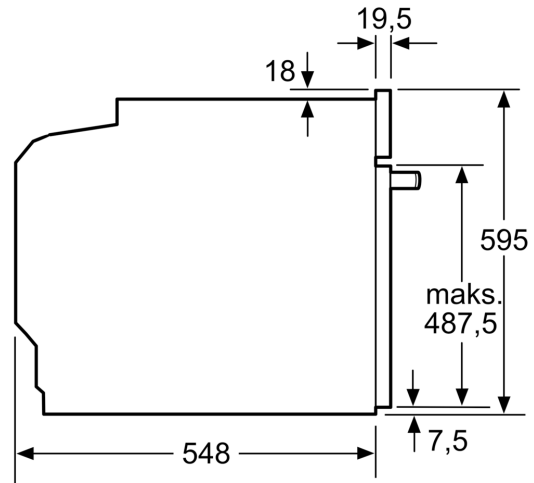

Izmēri:

- Ierīces izmēri (axplxzd): 595 x 594 x 548 mm

- Nišas izmēri (axplxzd): 560 - 568 x 585 - 595 x 550 mm

- "Lūdzu, ievērojiet uzstādīšanas shēmā norādītos iebūvēšanas izmērus"

Cepeškrāsns tips / apsildes veids

Tehniskā informācija:

- Barošanas kabeļa garums: 120 cm

- Nominālais spriegums: 220 - 240 V Nominālais spriegums: 220 - 240 V Nominālais spriegums: 220 - 240 V

- Kop. pieslēg.vērt., elektrība: 3.6 kW

- Energoefektivitātes marķējums (saskaņā ar ES Nr. 65/2014): A+

**Sērija 8, Iebūvējama cepeškrāsns, 60 x 60 cm, Melns
HBG7721B1S**

Divu iekārtu iebūvēšana, uzstādot tās vienu virs otras
Gaisa apmaiņa

A: Gaisa ieplūdes atvere $\geq 200 \text{ cm}^2$

Izmēri (mm)

Ja ierīci iebūvē zem sildvirsmas, jāievēro tālāk norādītais darbvirsmas biezums (skat. iebūvēšanas norādes).

Sildvirsmas veids	min. darbvirsmas biezums	
	uz virsmas	virsmā
Indukcijas sildvirsmas	37 mm	38 mm
Pilnas virsmas indukcijas sildvirsmas	47 mm	48 mm
Gāzes sildvirsmas	30 mm	38 mm
Elektriskā sildvirsmas	27 mm	30 mm