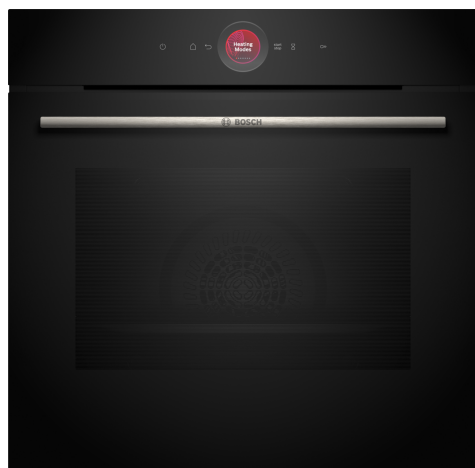

**Sērija 8, Iebūvējama cepeškrāsns, 60 x 60 cm, Melns
HBG7721B1S**

A+

1 x Kombinētais režģis, 1 x Universālā panna

AOVG9MC00S ; HEZ327000 Akmens plāksne picai, HEZ32WA00 ; HEZ531010 ; HEZ532010 ; HEZ617000 ; HEZ629070 ; HEZ631070 ; HEZ632070 ; HEZ633001 ; HEZ633070 ; HEZ633073 ; HEZ634000 ; HEZ636000 ; HEZ638070 ; HEZ660060 ; HEZ664000 ; HEZ915003 :

Iebūvējama cepeškrāsns ar digitālu vadības pogu un TFT skāriendispleju. Maltītēm paredzēta funkcija Assist, Air Fry, Home Connect vadībai, izmantojot lietotni.

- **Digitālās vadības gredzens:** inovatīvs un vienkāršs veids, kā pārvaldīt cepeškrāsns iestatījumus.
- **TFT skārienekrāns:** vienkārša vadība, pateicoties inovatīvajam digitālajam vadības gredzenam un TFT skārienekrānam.
- **Hotair Gentle:** taupi elektrību cepot un šmorējot.
- **Ar balsi vadāmais cepeškrāsns asistents:** uzrunā vajadzīgo režīmu.
- **Automātiskā izslēgšanās:** tiklīdz ēdiens ir gatavs, gatavošanas process automātiski apstājas.

Sērija 8, Iebūvējama cepeškrāsns, 60 x 60 cm, Melns HBG7721B1S

Iebūvējama cepeškrāsns ar digitālu vadības pogu un TFT skāriendispleju. Maltītēm paredzēta funkcija Assist, Air Fry, Home Connect vadībai, izmantojot lietotni.