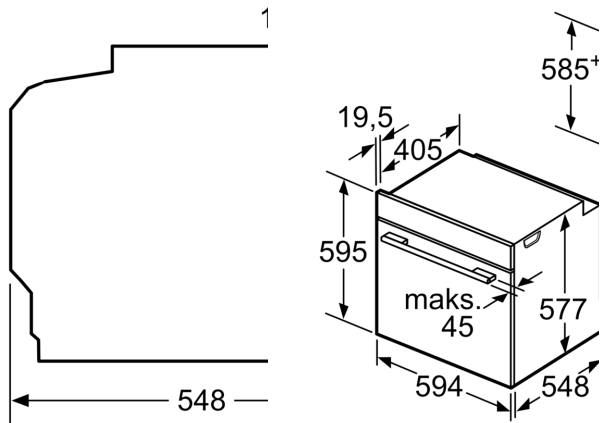

Tehniskā informācija

Iebūvēts / Brīvi stāvošs: Iebūvēts
 Integrēta tīrīšanas sistēma: Pirolītisks+Hidrolītisks
 Nepieciešamais nišas izmērs uzstādīšanai (A x Pl x Dz): 585-595 x 560-568 x 550 mm
 Produkta izmēri: 595 x 594 x 548 mm
 Iepakotā produkta izmēri (XxYxZ): 670 x 670 x 680 mm
 Vadības paneļa materiāls: Nerūsējošais tērauds
 Durvju materiāls: Stikls
 Neto svars: 39.0 kg
 Nodalījuma lietderīgais tilpums: 71 l
 Sildīšanas režīmi: 4D karstais gaiss, Atkausēšana, Pilna platuma režģis, Hot Air-Eco, Pusplatuma režģis, Tradicionālais siltums, Tradicionālais siltums ECO, Picas iestatīšana, gatavošana zemā temperatūrā, Apakšējais siltums, Karstā gaisa grillēšana, iepriekšsildīšana, sasildīšana
 Temperatūras kontrole: Elektroniskā
 Iekšējo gaismas avotu skaits: 1
 Strāvas vada garums: 120.0 cm
 EAN kods: 4242002808062
 Ertmiņu skaičius (2010/30/EC): 1
 Energoefektivitātes klase: A+
 Enerģijas patēriņš parastā ciklā (2010/30/EK): 0.87 kWh/cycle
 Enerģijas patēriņš ciklā mākslīga gaisa konvekcija (2010/30/EK): 0.69 kWh/cycle
 Energoefektivitātes indekss (2010/30/EK): 81.2 %
 Savienojuma jauda: 3600 W
 Drošinātāju aizsardzība: 16 A
 Spriegums: 220-240 V
 Frekvence: 60; 50 Hz
 Kontaktdakšas veids: Gardy kontaktdakša ar zemējumu
 Iekļautie piederumi: 1 x Emaljēta cepamās plāts, 1 x Kombinētais režģis, 1 x Universālā panna

- Cepeškrāsns tilpums 71 l
- Temperatūras diapazons 30 - 300 °C
- Atbalsta sistēmas - Ēdienu kategorijas
- Cepšanas sensors
- Daudzpunktu temperatūras zonde

Dizains

- Elektronikas vadība: IC6_CBO_62
- Elektronisks pulkstenis
- Durvīņu vēršanās puse: tvaikots

**Sērija 8, Iebūvējama cepeškrāsns, 60
x 60 cm, Nerūsējošais tērauds
HBG6764S1**

Vieta ierīces
kontaktlīdzdai 320 x

Ja ierīci iebūvē zem s
jāievēro tālāk norādītā
biezums (skat. iebūvē

**Sildvirsmas
veids**