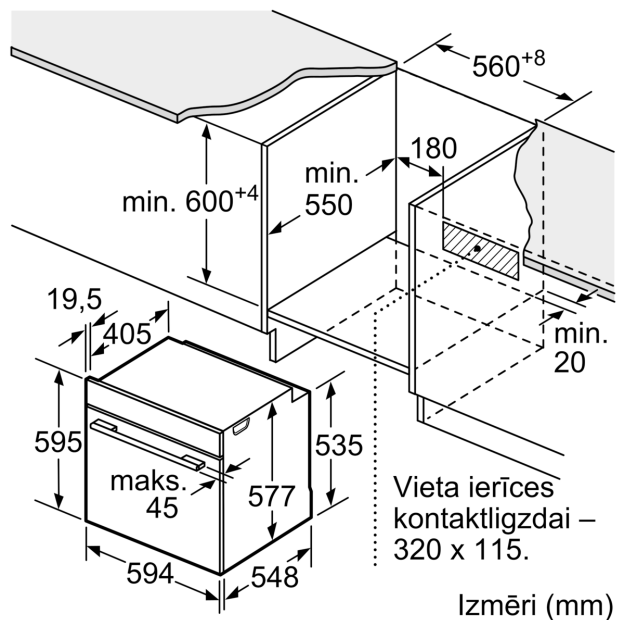

**Sērija 8, Iebūvējama cepeškrāsns, 60  
x 60 cm, Balts  
HBG672BW1S**

Izmēri (mm)

Izmēri (mm)

Ja ierīci iebūvē zem sildvirsmas, jāievēro tālāk norādītais darbvirsmas biezums (skat. iebūvēšanas norādes).

Sildvirsmas veids	min. darbvirsmas biezums	
	uz virsmas	virsmā
Indukcijas sildvirsmas	37 mm	38 mm
Pilnas virsmas indukcijas sildvirsmas	47 mm	48 mm
Gāzes sildvirsmas	30 mm	38 mm
Elektriskā sildvirsmas	27 mm	30 mm

Izmēri (mm)