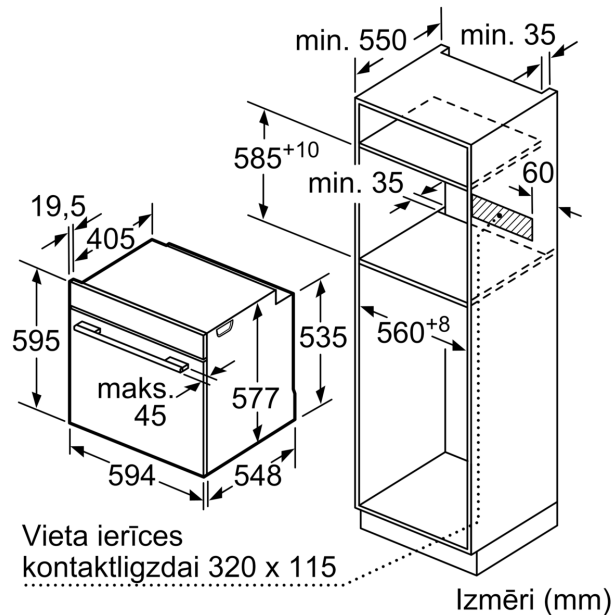

**Sērija 8, Iebūvējama cepeškrāsns, 60  
x 60 cm, Balts  
HBG672BW1S**

Izmēri (mm)

Izmēri (mm)

Ja ierīci iebūvē zem sildvirsmas, jāievēro tālāk norādītais darbvirsmas biezums (skat. iebūvēšanas norādes).

Izmēri (mm)