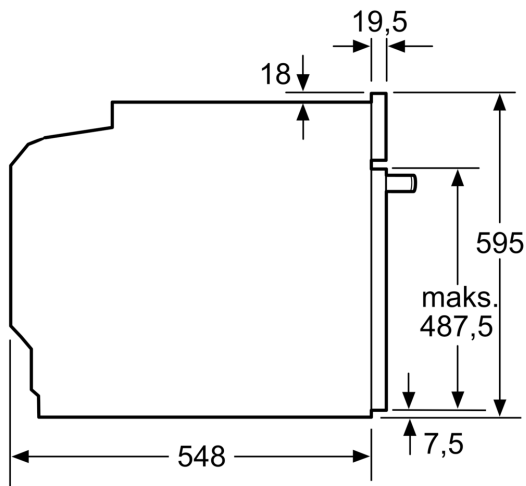

**Sērija 8, Iebūvējama cepeškrāsns, 60
x 60 cm, Balts
HBG672BW1S**