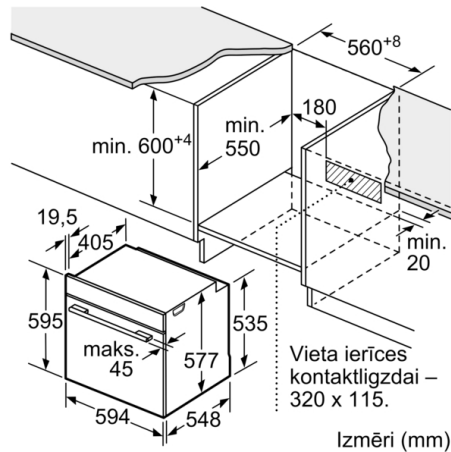

### Tehniskā informācija

Priekšpuses krāsa / materiāls : Nerūsējošais tērauds

Iebūvēts / Brīvi stāvošs : Iebūvējams

Integrēta tīrīšanas sistēma : Hidrolītisks, visas puses katalītiskas  
Nepieciešamais nišas izmērs uzstādīšanai (A x Pl x Dz) : 585-595 x 560-568 x 550 mm

Produkta izmēri : 595 x 594 x 548 mm

Iepakota produkta izmēri (a x pl x dz) : 670 x 680 x 670 mm

Vadības paneļa materiāls : Nerūsējošais tērauds

Durvju materiāls : Stikls

Neto svars : 37,2 kg

Nodalījuma lietderīgais tilpums : 71 l

## Sērija 8, Nerūsējošais tērauds HBG656ES6

Izmēri (mm)

Izmēri (mm)

Ja ierīci iebūvē zem sildvirsmas, jāievēro tālāk norādītais darbvirsmas biezums (skat. iebūvēšanas norādes).

Sildvirsmas veids	min. darbvirsmas biezums	
	uz virsmas	virsmā
Indukcijas sildvirsmas	37 mm	38 mm
Pilnas virsmas indukcijas sildvirsmas	47 mm	48 mm
Gāzes sildvirsmas	30 mm	38 mm
Elektriskā sildvirsmas	27 mm	30 mm

Izmēri (mm)