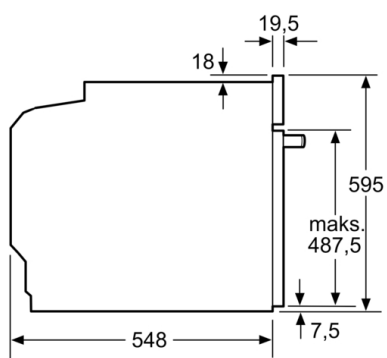

Sērija 8, Nerūsējošais tērauds HBG656ES6

Izmēri (mm)