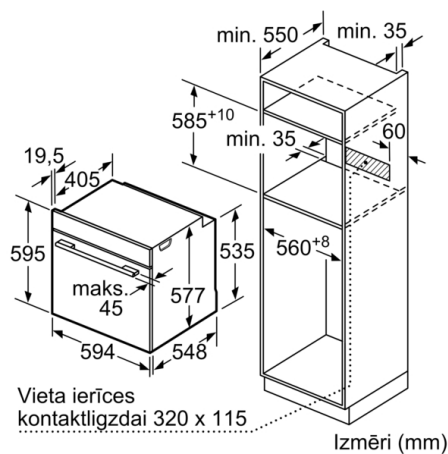

### Tehniskā informācija

Priekšpuses krāsa / materiāls : Nerūsējošais tērauds

Iebūvēts / Brīvi stāvošs : Iebūvējams

Integrēta tīrīšanas sistēma : Hidrolītisks, visas puses katalītiskas  
Nepieciešamais nišas izmērs uzstādīšanai (A x Pl x Dz) : 585-595 x 560-568 x 550 mm

Produkta izmēri : 595 x 594 x 548 mm

Iepakota produkta izmēri (a x pl x dz) : 670 x 680 x 670 mm

Vadības paneļa materiāls : Nerūsējošais tērauds

Durvju materiāls : Stikls

Neto svars : 37,2 kg

Nodalījuma lietderīgais tilpums : 71 l

## Sērija 8, Nerūsējošais tērauds HBG656ES6

Izmēri (mm)

Izmēri (mm)

Ja ierīci iebūvē zem sildvirsmas, jāievēro tālāk norādītais darbvirsmas biezums (skat. iebūvēšanas norādes).

Sildvirsmas veids	min. darbvirsmas biezums	
	uz virsmas	virsmā
Indukcijas sildvirsmas	37 mm	38 mm
Pilnas virsmas indukcijas sildvirsmas	47 mm	48 mm
Gāzes sildvirsmas	30 mm	38 mm
Elektriskā sildvirsmas	27 mm	30 mm

Izmēri (mm)