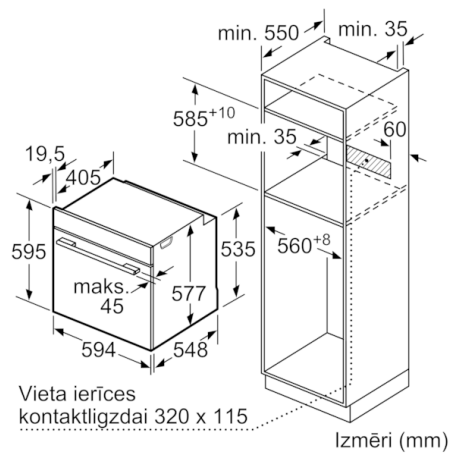

Tehniskā informācija

Priekšpuses krāsa / materiāls :	nerūsošais tērauds
leibūvēts / Brīvi stāvošs :	leibūvējams
Integrēta tīrīšanas sistēma :	
visas puses katalītiskas, visas puses katalītiskas	
Nepieciešamais nišas izmērs uzstādīšanai (A x Pl x Dz) :	585-595 x 560-568 x 550
Produkta izmēri (mm) :	595 x 594 x 548
Iepakota produkta izmēri (a x pl x dz) (mm) :	670 x 680 x 670
Vadības paneļa materiāls :	Nerūsošais tērauds
Durvju materiāls :	Stikls
Neto svars (kg) :	36,544
Nodalījuma lietderīgais tilpums (l) :	71
Gatavošanas metode :	
Abpusējā karsēšana, Apakšējā karsēšana, Atkausēšana, Grils ar gaisa cirkulāciju, Iepriekšēja uzsildīšana, Karstā gaisa ekoloģiskais, Lielu produktu grilēšana, Mazo produktu grils, Picas režīms, Saudzīga karsēšana, Siltuma uzturēšana	
Temperatūras kontrole :	Elektroniskā
Iekšējo gaismas avotu skaits :	1
Apstiprinātie sertifikāti :	CE, VDE
Strāvas vada garums (cm) :	120
EAN kods :	4242002842387
Ertmiņu skaičius (2010/30/EC) :	1
Energoefektivitātes klase (2010/30/EC) :	A+
Enerģijas patēriņš parastā ciklā (2010/30/EK) :	0,87
Enerģijas patēriņš ciklā maksliģa gaisa konvekcija (2010/30/EK) :	0,69
Energoefektivitātes indekss (2010/30/EK) :	81,2
Pieslēģuma jauda (W) :	3600
Strāva (A) :	16
Spriegums (V) :	220-240
Frekvence (Hz) :	50; 60
Kontaktdakģas veids :	
bez spraudģa, Schuko/Gardy kontakts ar zem.	

4 242002 842387

Serie | 8, iebūvējama cepeškrāsns, 60 x 60 cm, nerūsošais tērauds HBG655CS1S

Cepeškrāsns tips / apsildes veids

- Cepeškrāsns tilpums 71 l
- Temperatūras diapazons 30 - 300
- Atbalsta sistēmas - programmas
- Viena punkta cepeša zonde

Izmēri (mm)

Ja ierīci iebūvē zem sildvirsmas, jāievēro tālāk norādītais darbvirsmas biezums (skat. iebūvēšanas norādes).

Sildvirsmas veids	min. darbvirsmas biezums	
	uz virsmas	virsmā
Indukcijas sildvirsmas	37 mm	38 mm
Pilnas virsmas indukcijas sildvirsmas	47 mm	48 mm
Gāzes sildvirsmas	30 mm	38 mm
Elektriskā sildvirsmas	27 mm	30 mm