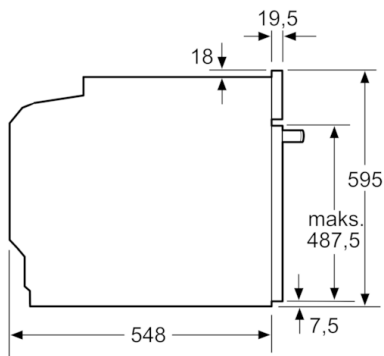

Tehniskā informācija

Priekšpuses krāsa / materiāls :	nerūsošais tērauds
leibūvēts / Brīvi stāvošs :	leibūvējams
Integrēta tīrīšanas sistēma :	
visas puses katalītiskas, visas puses katalītiskas	
Nepieciešamais nišas izmērs uzstādīšanai (A x Pl x Dz) :	585-595 x 560-568 x 550
Produkta izmēri (mm) :	595 x 594 x 548
Iepakota produkta izmēri (a x pl x dz) (mm) :	670 x 680 x 670
Vadības paneļa materiāls :	Nerūsošais tērauds
Durvju materiāls :	Stikls
Neto svars (kg) :	36,544
Nodalījuma lietderīgais tilpums (l) :	71
Gatavošanas metode :	
Abpusējā karsēšana, Apakšējā karsēšana, Atkausēšana, Grils ar gaisa cirkulāciju, Iepriekšēja uzsildīšana, Karstā gaisa ekoloģiskais, Lielu produktu grilēšana, Mazo produktu grils, Picas režīms, Saudzīga karsēšana, Siltuma uzturēšana	
Temperatūras kontrole :	Elektroniskā
Iekšējo gaismas avotu skaits :	1
Apstiprinātie sertifikāti :	CE, VDE
Strāvas vada garums (cm) :	120
EAN kods :	4242002842387
Ertmiņu skaičius (2010/30/EC) :	1
Energoefektivitātes klase (2010/30/EC) :	A+
Enerģijas patēriņš parastā ciklā (2010/30/EK) :	0,87
Enerģijas patēriņš ciklā maksliģa gaisa konvekcija (2010/30/EK) :	0,69
Energoefektivitātes indekss (2010/30/EK) :	81,2
Pieslēģuma jauda (W) :	3600
Strāva (A) :	16
Spriegums (V) :	220-240
Frekvence (Hz) :	50; 60
Kontaktdakģas veids :	
bez spraudģa, Schuko/Gardy kontakts ar zem.	

Izmēri (mm)

Ja ierīci iebūvē zem sildvirsmas, jāievēro tālāk norādītais darbvirsmas biezums (skat. iebūvēšanas norādes).

Sildvirsmas veids	min. darbvirsmas biezums	
	uz virsmas	virsmā
Indukcijas sildvirsmas	37 mm	38 mm
Pilnas virsmas indukcijas sildvirsmas	47 mm	48 mm
Gāzes sildvirsmas	30 mm	38 mm
Elektriskā sildvirsmas	27 mm	30 mm