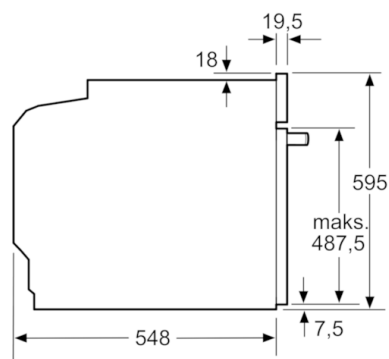

Tehniskā informācija

Priekšpuses krāsa / materiāls :	balts
Iebūvēts / Brīvi stāvošs :	Iebūvējams
Integrēta tīrīšanas sistēma :	Nē
Nepieciešamais nišas izmērs uzstādīšanai (A x Pl x Dz) :	585-595 x 560-568 x 550
Produkta izmēri (mm) :	595 x 594 x 548
Iepakota produkta izmēri (a x pl x dz) (mm) :	670 x 680 x 670
Vadības paneļa materiāls :	Stikls
Durvju materiāls :	Stikls
Neto svars (kg) :	37,690
Nodalījuma lietderīgais tilpums (l) :	71
Gatavošanas metode :	, 4D hot
air, Abpusējā karsēšana, Atkausēšana, Grils ar gaisa cirkulāciju, Karstā gaisa ekoloģiskais, Lielu produktu grilēšana, Picas režīms	
Pirmā nodalījuma materiāls :	Emalja
Temperatūras kontrole :	Elektroniskā
Iekšējo gaismas avotu skaits :	1
Apstiprinātie sertifikāti :	CE, VDE
Strāvas vada garums (cm) :	120
EAN kods :	4242005038305
Ertmiņu skaičius (2010/30/EC) :	1
Energoefektivitātes klase (2010/30/EC) :	A+
Enerģijas patēriņš parastā ciklā (2010/30/EK) :	0,87
Enerģijas patēriņš ciklā mākslīga gaisa konvekcija (2010/30/EK) :	0,69
Energoefektivitātes indekss (2010/30/EK) :	81,2
Pieslēguma jauda (W) :	3600
Strāva (A) :	16
Spriegums (V) :	220-240
Frekvence (Hz) :	60; 50
Kontaktakšas veids :	bez spraudņa, Schuko/Gardy kontakts ar zem.

Serie | 8, iebūvējama cepeškrāsns, balts HBG632CW1S

Iebūve ar vienu sildriņķi.

Izmēri (mm)

Izmēri (mm)

Ja ierīci iebūvē zem sildvirsmas, jāievēro tālāk norādītais darbvirsmas biezums (skat. iebūvēšanas norādes).

Sildvirsmas veids	min. darbvirsmas biezums	
	uz virsmas	virsmā
Indukcijas sildvirsmā	37 mm	38 mm
Pilnas virsmas indukcijas sildvirsmā	47 mm	48 mm
Gāzes sildvirsmā	30 mm	38 mm
Elektriskā sildvirsmā	27 mm	30 mm