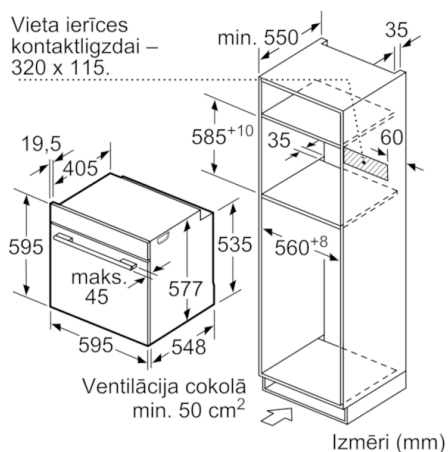

Tehniskā informācija

Priekšpuses krāsa / materiāls :	balts
Iebūvēts / Brīvi stāvošs :	Iebūvējams
Integrēta tīrīšanas sistēma :	Nē
Nepieciešamais nišas izmērs uzstādīšanai (A x Pl x Dz) :	585-595 x 560-568 x 550
Produkta izmēri (mm) :	595 x 594 x 548
Iepakota produkta izmēri (a x pl x dz) (mm) :	670 x 680 x 670
Vadības paneļa materiāls :	Stikls
Durvju materiāls :	Stikls
Neto svars (kg) :	37,690
Nodalījuma lietderīgais tilpums (l) :	71
Gatavošanas metode :	, 4D hot
air, Abpusējā karsēšana, Atkausēšana, Grils ar gaisa cirkulāciju, Karstā gaisa ekoloģiskais, Lielu produktu grilēšana, Picas režīms	
Pirmā nodalījuma materiāls :	Emalja
Temperatūras kontrole :	Elektroniskā
Iekšējo gaismas avotu skaits :	1
Apstiprinātie sertifikāti :	CE, VDE
Strāvas vada garums (cm) :	120
EAN kods :	4242005038305
Ertmiņu skaičius (2010/30/EC) :	1
Energoefektivitātes klase (2010/30/EC) :	A+
Enerģijas patēriņš parastā ciklā (2010/30/EK) :	0,87
Enerģijas patēriņš ciklā mākslīga gaisa konvekcija (2010/30/EK) :	0,69
Energoefektivitātes indekss (2010/30/EK) :	81,2
Pieslēguma jauda (W) :	3600
Strāva (A) :	16
Spriegums (V) :	220-240
Frekvence (Hz) :	60; 50
Kontaktakšas veids :	bez spraudņa, Schuko/Gardy kontakts ar zem.

Serie | 8, iebūvējama cepeškrāsns, balts HBG632CW1S

Iebūve ar vienu sildriņķi.

Izmēri (mm)

Izmēri (mm)

Ja ierīci iebūvē zem sildvirsmas, jāievēro tālāk norādītais darbvirsmas biezums (skat. iebūvēšanas norādes).

Sildvirsmas veids	min. darbvirsmas biezums	
	uz virsmas	virsmā
Indukcijas sildvirsmā	37 mm	38 mm
Pilnas virsmas indukcijas sildvirsmā	47 mm	48 mm
Gāzes sildvirsmā	30 mm	38 mm
Elektriskā sildvirsmā	27 mm	30 mm

Izmēri (mm)

Izmēri (mm)