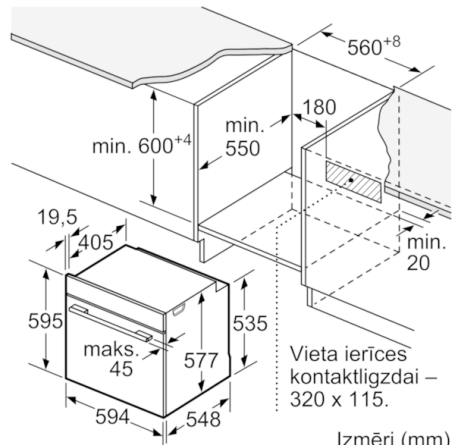

Tehniskā informācija

Priekšpuses krāsa / materiāls :	balts
Iebūvēts / Brīvi stāvošs :	Iebūvējams
Integrēta tīrīšanas sistēma :	Nē
Nepieciešamais nišas izmērs uzstādīšanai (A x Pl x Dz) :	585-595 x 560-568 x 550
Produkta izmēri (mm) :	595 x 594 x 548
Iepakota produkta izmēri (a x pl x dz) (mm) :	670 x 680 x 670
Vadības paneļa materiāls :	Stikls
Durvju materiāls :	Stikls
Neto svars (kg) :	37,690
Nodalījuma lietderīgais tilpums (l) :	71
Gatavošanas metode :	, 4D hot
air, Abpusējā karsēšana, Atkausēšana, Grils ar gaisa cirkulāciju, Karstā gaisa ekoloģiskais, Lielu produktu grilēšana, Picas režīms	
Pirmā nodalījuma materiāls :	Emalja
Temperatūras kontrole :	Elektroniskā
Iekšējo gaismas avotu skaits :	1
Apstiprinātie sertifikāti :	CE, VDE
Strāvas vada garums (cm) :	120
EAN kods :	4242005038305
Ertmiņu skaičius (2010/30/EC) :	1
Energoefektivitātes klase (2010/30/EC) :	A+
Enerģijas patēriņš parastā ciklā (2010/30/EK) :	0,87
Enerģijas patēriņš ciklā mākslīga gaisa konvekcija (2010/30/EK) :	0,69
Energoefektivitātes indekss (2010/30/EK) :	81,2
Pieslēguma jauda (W) :	3600
Strāva (A) :	16
Spriegums (V) :	220-240
Frekvence (Hz) :	60; 50
Kontaktakšas veids :	bez spraudņa, Schuko/Gardy kontakts ar zem.

Serie | 8, iebūvējama cepeškrāsns, balts HBG632CW1S

Iebūve ar vienu sildriņķi.

Izmēri (mm)

Izmēri (mm)

Ja ierīci iebūvē zem sildvirsmas, jāievēro tālāk norādītais darbvirsmas biezums (skat. iebūvēšanas norādes).

Sildvirsmas veids	min. darbvirsmas biezums	
	uz virsmas	virsmā
Indukcijas sildvirsmā	37 mm	38 mm
Pilnas virsmas indukcijas sildvirsmā	47 mm	48 mm
Gāzes sildvirsmā	30 mm	38 mm
Elektriskā sildvirsmā	27 mm	30 mm

Izmēri (mm)

Izmēri (mm)