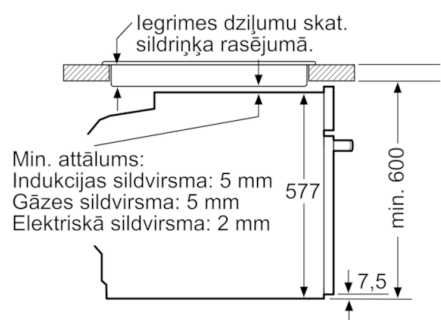

Serie | 8, iebūvējama cepeškrāsns, balts HBG632CW1S

Iebūve ar vienu sildriņķi.

Izmēri (mm)