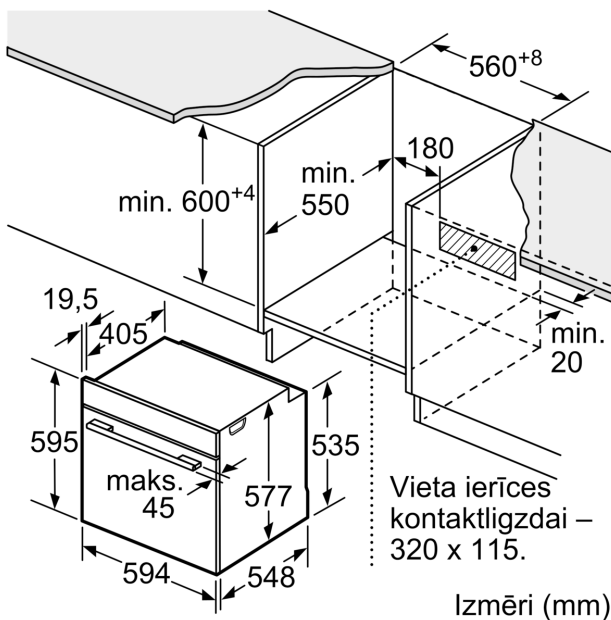

Tehniskā informācija

Iebūvēts / Brīvi stāvošs: Iebūvēts
Integrēta tīrīšanas sistēma: Nē
Nepieciešamais nišas izmērs uzstādīšanai (A x Pl x Dz): 585-595 x 560-568 x 550 mm
Produkta izmēri: 595 x 594 x 548 mm
Iepakotā produkta izmēri (XxYxZ): 670 x 670 x 680 mm
Vadības paneļa materiāls: Stikls
Durvju materiāls: Stikls
Neto svars: 35.1 kg
Nodalījuma lietderīgais tilpums: 71 l
Sildīšanas režīmi: 4D karstais gaiss, Atkausēšana, Pilna platuma režģis, Hot Air-Eco, Tradicionālais siltums, Tradicionālais siltums
ECO, Picas iestatīšana, Karstā gaisa grillēšana
Temperatūras kontrole: Elektroniskā
Iekšējo gaismas avotu skaits: 1
Strāvas vada garums: 120.0 cm
EAN kods: 4242005055784
Ertmiņu skaitļus (2010/30/EC): 1
Energoefektivitātes klase: A+
Energijas patēriņš parastā ciklā (2010/30/EK): 0.87 kWh/cycle
Energijas patēriņš ciklā mākslīga gaisa konvekcija (2010/30/EK): 0.69 kWh/cycle
Energoefektivitātes indekss (2010/30/EK): 81.2 %
Savienojuma jauda: 3600 W
Drošinātāju aizsardzība: 16 A
Spriegums: 220-240 V
Frekvence: 60; 50 Hz
Kontaktdakšas veids: Gardy kontaktdakša ar zemējumu
Iekļautie piederumi: 1 x Kombinētais režģis, 1 x Universālā panna

Izmēri (mm)

Ja ierīci iebūvē zem sildvirsmas,
jāievēro tālāk norādītais darbvirsmas
biezums (skat. iebūvēšanas norādes).

Sildvirsmas veids	min. darbvirsmas biezums	
	uz virsmas	virsmā
Indukcijas sildvirsmā	37 mm	38 mm
Pilnas virsmas indukcijas sildvirsmā	47 mm	48 mm
Gāzes sildvirsmā	30 mm	38 mm
Elektriskā sildvirsmā	27 mm	30 mm

Izmēri (mm)