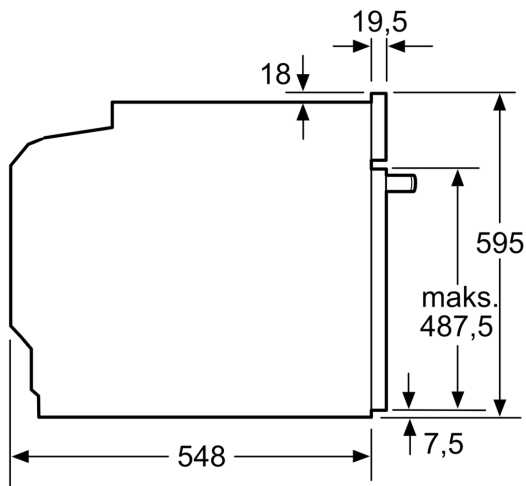

Tehniskā informācija

Iebūvēts / Brīvi stāvošs: Iebūvēts
Integrēta tīrīšanas sistēma: Nē
Nepieciešamais nišas izmērs uzstādīšanai (A x Pl x Dz): 585-595 x 560-568 x 550 mm
Produkta izmēri: 595 x 594 x 548 mm
Iepakotā produkta izmēri (XxYxZ): 670 x 670 x 680 mm
Vadības paneļa materiāls: Stikls
Durvju materiāls: Stikls
Neto svars: 35.1 kg
Nodalījuma lietderīgais tilpums: 71 l
Sildīšanas režīmi: 4D karstais gaiss, Atkausēšana, Pilna platuma režģis, Hot Air-Eco, Tradicionālais siltums, Tradicionālais siltums
ECO, Picas iestatīšana, Karstā gaisa grillēšana
Temperatūras kontrole: Elektroniskā
Iekšējo gaismas avotu skaits: 1
Strāvas vada garums: 120.0 cm
EAN kods: 4242005055784
Ertmiņu skaitļus (2010/30/EC): 1
Energoefektivitātes klase: A+
Energijas patēriņš parastā ciklā (2010/30/EK): 0.87 kWh/cycle
Energijas patēriņš ciklā mākslīga gaisa konvekcija (2010/30/EK): 0.69 kWh/cycle
Energoefektivitātes indekss (2010/30/EK): 81.2 %
Savienojuma jauda: 3600 W
Drošinātāju aizsardzība: 16 A
Spriegums: 220-240 V
Frekvence: 60; 50 Hz
Kontaktdakšas veids: Gardy kontaktdakša ar zemējumu
Iekļautie piederumi: 1 x Kombinētais režģis, 1 x Universālā panna

Izmēri (mm)

Ja ierīci iebūvē zem sildvirsmas,
jāievēro tālāk norādītais darbvirsmas
biezums (skat. iebūvēšanas norādes).

Sildvirsmas veids	min. darbvirsmas biezums	
	uz virsmas	virsmā
Indukcijas sildvirsmā	37 mm	38 mm
Pilnas virsmas indukcijas sildvirsmā	47 mm	48 mm
Gāzes sildvirsmā	30 mm	38 mm
Elektriskā sildvirsmā	27 mm	30 mm

Izmēri (mm)