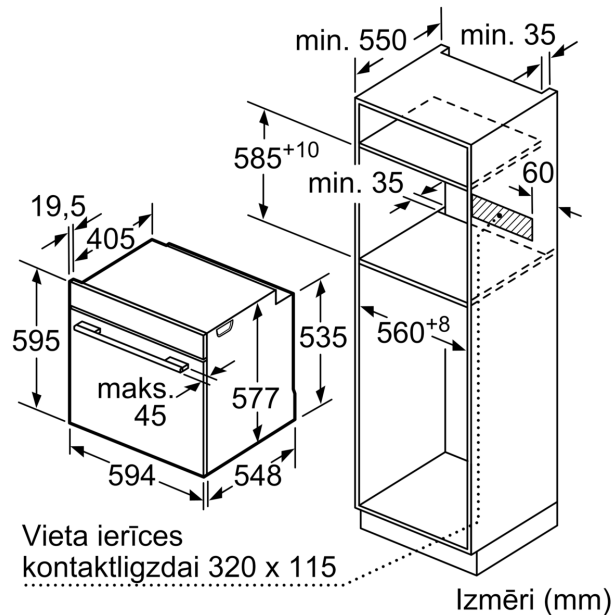

Tehniskā informācija

Iebūvēts / Brīvi stāvošs: Iebūvēts
 Integrēta tīrīšanas sistēma: Nē
 Nepieciešamais nišas izmērs uzstādīšanai (A x Pl x Dz): 585-595 x 560-568 x 550 mm
 Produkta izmēri: 595 x 594 x 548 mm
 Iepakotā produkta izmēri (XxYxZ): 670 x 670 x 680 mm
 Vadības paneļa materiāls: Nerūsējošais tērauds
 Durvju materiāls: Stikls
 Neto svars: 34.2 kg
 Nodalījuma lietderīgais tilpums: 71 l
 Sildīšanas režīmi: 4D karstais gaiss, Atkausēšana, Pilna platuma režģis, Hot Air-Eco, Tradicionālais siltums, Tradicionālais siltums
 ECO, Picas iestatīšana, Karstā gaisa grillēšana
 Temperatūras kontrole: Elektroniskā
 Iekšējo gaismas avotu skaits: 1
 Strāvas vada garums: 120.0 cm
 EAN kods: 4242002808765
 Ertmiņu skaičius (2010/30/EC): 1
 Energoefektivitātes klase: A+
 Enerģijas patēriņš parastā ciklā (2010/30/EK): 0.87 kWh/cycle
 Enerģijas patēriņš ciklā maksimāla gaisa konvekcija (2010/30/EK): 0.69 kWh/cycle
 Energoefektivitātes indekss (2010/30/EK): 81.2 %
 Savienojuma jauda: 3600 W
 Drošinātāju aizsardzība: 16 A
 Spriegums: 220-240 V
 Frekvence: 60; 50 Hz
 Kontaktdakšas veids: Gardy kontaktdakša ar zemējumu
 Iekļautie piederumi: 1 x Kombinētais režģis, 1 x Universālā panna

Izmēri (mm)

Izmēri (mm)

Ja ierīci iebūvē zem sildvirsmas, jāievēro tālāk norādītais darbvirsmas biezums (skat. iebūvēšanas norādes).

Sildvirsmas veids	min. darbvirsmas biezums	
	uz virsmas	virsmā
Indukcijas sildvirsmas	37 mm	38 mm
Pilnas virsmas indukcijas sildvirsmas	47 mm	48 mm
Gāzes sildvirsmas	30 mm	38 mm
Elektriskā sildvirsmas	27 mm	30 mm

Izmēri (mm)