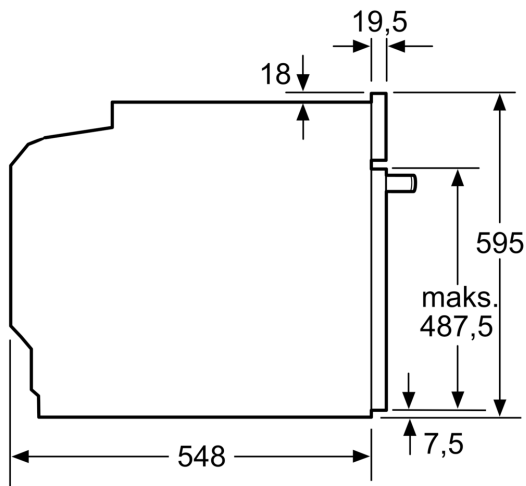

Tehniskā informācija

Iebūvēts / Brīvi stāvošs: Iebūvēts
 Integrēta tīrīšanas sistēma: Nē
 Nepieciešamais nišas izmērs uzstādīšanai (A x Pl x Dz): 585-595 x 560-568 x 550 mm
 Produkta izmēri: 595 x 594 x 548 mm
 Iepakotā produkta izmēri (XxYxZ): 670 x 670 x 680 mm
 Vadības paneļa materiāls: Nerūsējošais tērauds
 Durvju materiāls: Stikls
 Neto svars: 34.2 kg
 Nodalījuma lietderīgais tilpums: 71 l
 Sildīšanas režīmi: 4D karstais gaiss, Atkausēšana, Pilna platuma režģis, Hot Air-Eco, Tradicionālais siltums, Tradicionālais siltums
 ECO, Picas iestatīšana, Karstā gaisa grillēšana
 Temperatūras kontrole: Elektroniskā
 Iekšējo gaismas avotu skaits: 1
 Strāvas vada garums: 120.0 cm
 EAN kods: 4242002808765
 Ertmiņu skaičius (2010/30/EC): 1
 Energoefektivitātes klase: A+
 Enerģijas patēriņš parastā ciklā (2010/30/EK): 0.87 kWh/cycle
 Enerģijas patēriņš ciklā maksimāla gaisa konvekcija (2010/30/EK): 0.69 kWh/cycle
 Energoefektivitātes indekss (2010/30/EK): 81.2 %
 Savienojuma jauda: 3600 W
 Drošinātāju aizsardzība: 16 A
 Spriegums: 220-240 V
 Frekvence: 60; 50 Hz
 Kontaktdakšas veids: Gardy kontaktdakša ar zemējumu
 Iekļautie piederumi: 1 x Kombinētais režģis, 1 x Universālā panna

Izmēri (mm)

Izmēri (mm)

Ja ierīci iebūvē zem sildvirsmas, jāievēro tālāk norādītais darbvirsmas biezums (skat. iebūvēšanas norādes).

Sildvirsmas veids	min. darbvirsmas biezums	
	uz virsmas	virsmā
Indukcijas sildvirsmas	37 mm	38 mm
Pilnas virsmas indukcijas sildvirsmas	47 mm	48 mm
Gāzes sildvirsmas	30 mm	38 mm
Elektriskā sildvirsmas	27 mm	30 mm

Izmēri (mm)