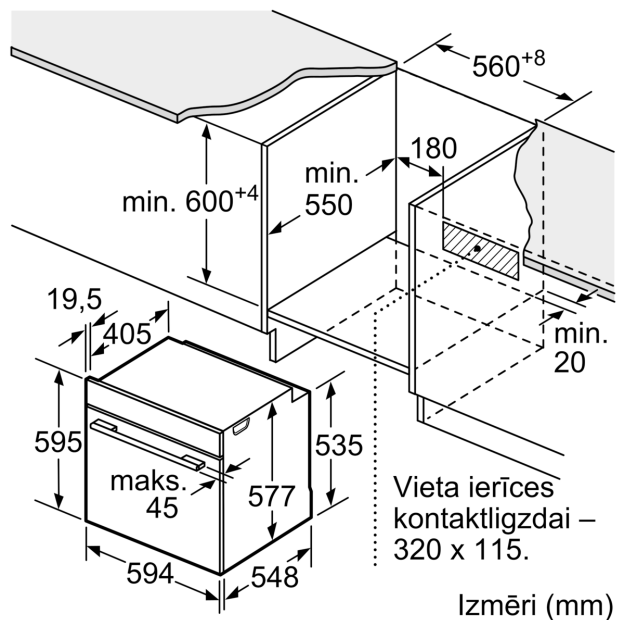

Tehniskā informācija

Iebūvēts / Brīvi stāvošs: Iebūvēts
 Integrēta tīrīšanas sistēma: Nē
 Nepieciešamais nišas izmērs uzstādīšanai (A x Pl x Dz): 585-595 x 560-568 x 550 mm
 Produkta izmēri: 595 x 594 x 548 mm
 Iepakotā produkta izmēri (XxYxZ): 670 x 670 x 680 mm
 Vadības paneļa materiāls: Nerūsējošais tērauds
 Durvju materiāls: Stikls
 Neto svars: 34.2 kg
 Nodalījuma lietderīgais tilpums: 71 l
 Sildīšanas režīmi: 4D karstais gaiss, Atkausēšana, Pilna platuma režģis, Hot Air-Eco, Tradicionālais siltums, Tradicionālais siltums
 ECO, Picas iestatīšana, Karstā gaisa grillēšana
 Temperatūras kontrole: Elektroniskā
 Iekšējo gaismas avotu skaits: 1
 Strāvas vada garums: 120.0 cm
 EAN kods: 4242002808765
 Ertmiņu skaičius (2010/30/EC): 1
 Energoefektivitātes klase: A+
 Enerģijas patēriņš parastā ciklā (2010/30/EK): 0.87 kWh/cycle
 Enerģijas patēriņš ciklā maksimāla gaisa konvekcija (2010/30/EK): 0.69 kWh/cycle
 Energoefektivitātes indekss (2010/30/EK): 81.2 %
 Savienojuma jauda: 3600 W
 Drošinātāju aizsardzība: 16 A
 Spriegums: 220-240 V
 Frekvence: 60; 50 Hz
 Kontaktdakšas veids: Gardy kontaktdakša ar zemējumu
 Iekļautie piederumi: 1 x Kombinētais režģis, 1 x Universālā panna

Izmēri (mm)

Izmēri (mm)

Ja ierīci iebūvē zem sildvirsmas, jāievēro tālāk norādītais darbvirsmas biezums (skat. iebūvēšanas norādes).

Sildvirsmas veids	min. darbvirsmas biezums	
	uz virsmas	virsmā
Indukcijas sildvirsmas	37 mm	38 mm
Pilnas virsmas indukcijas sildvirsmas	47 mm	48 mm
Gāzes sildvirsmas	30 mm	38 mm
Elektriskā sildvirsmas	27 mm	30 mm

Izmēri (mm)