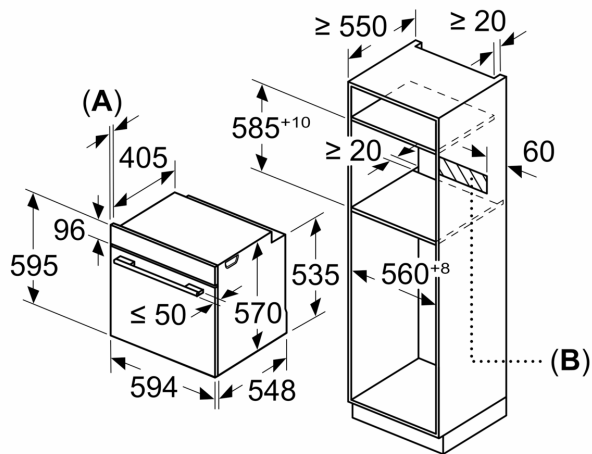

- Cepeškrāsns tilpums 71 l
- Temperatūras diapazons 30 - 275 °C

Dizains

- Grozāms slēdzis, Veltņis, Iegremdējami regulēšanas slēdži
- Sevišķi lielas ietilpības cepeškrāsns ar pelēku emalju
- Pilnībā stiklota cepeškrāsns durvju iekšpuse
- Halogēna apgaismojums, Cepeškrāsns apgaismojums Comfort (atslēdzams)

**Sērija 6, Iebūvējama cepeškrāsns, 60 x 60 cm, Melns
HBG4795B0S**

Izmēri mm

A: 19,5 mm
B: Vieta iekārtas savienojumam 320 x 115 mm

Iebūve ar vienu sildriņķi.