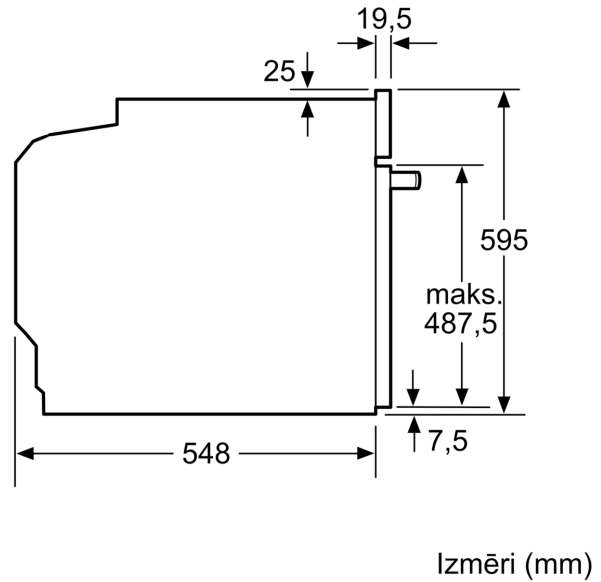

Tehniskā informācija

Iebūvēts / Brīvi stāvošs: Iebūvēts
Integrēta tīrīšanas sistēma: Pirolītisks+Hidrolītisks
Nepieciešamais nišas izmērs uzstādīšanai (A x Pl x Dz):585-595 x 560-568 x 550 mm
Produkta izmēri:595 x 594 x 548 mm
Iepakotā produkta izmēri (XxYxZ): 675 x 660 x 690 mm
Vadības paneļa materiāls: Stikls
Durvju materiāls: Stikls
Neto svars: 38.0 kg
Nodalījuma lietderīgais tilpums:71 l
Sildīšanas režīmi: . Atkausēšana, Pilna platuma režģis, Hotair gentle, Hot Air, Intensīvs karstums, Pusplatuma režģis, Tradicionālais siltums, Picas iestatīšana, gatavošana zemā temperatūrā, Apakšējais siltums, Karstā gaisa grillēšana, iepriekšsildīšana, sasilšana
Temperatūras kontrole: Elektroniskā Iekšējo gaismas avotu skaits: 1
Strāvas vada garums:120.0 cm
EAN kods: 4242005233595
Ertmiņu skaičius (2010/30/EC): 1
Energoefektivitātes klase: A
Energijas patēriņš parastā ciklā (2010/30/EK): 0.99 kWh/cycle
Energijas patēriņš ciklā mākslīga gaisa konvekcija (2010/30/EK): 0.81 kWh/cycle
Energoefektivitātes indekss (2010/30/EK): 95.3 %
Savienojuma jauda: 3600 W
Drošinātāju aizsardzība: 16 A
Spriegums: 220-240 V
Frekvence:50; 60 Hz
Kontaktdakšas veids: Gardy kontaktdakša ar zemējumu
Iekļautie piederumi: 1 x Emaljēta cepamās plāts, 1 x Kombinētais režģis, 1 x Universālā panna

- Cepeškrāsns tilpums 71 l
- Temperatūras diapazons 30 - 275 °C

Dizains

- Grozāms slēdzis, Veltņis, Iegremdējami regulēšanas slēdži
- Sevišķi lielas ietilpības cepeškrāsns ar pelēku emalju
- Pilnībā stiklota cepeškrāsns durvju iekšpuse
- Halogēna apgaismojums, Cepeškrāsns apgaismojums Comfort (atslēdzams)

**Sērija 6, Iebūvējama cepeškrāsns, 60 x 60 cm, Melns
HBG4795B0S**

Izmēri mm

A: 19,5 mm
B: Vieta iekārtas savienojumam 320 x 115 mm

Iebūve ar vienu sildriņķi.