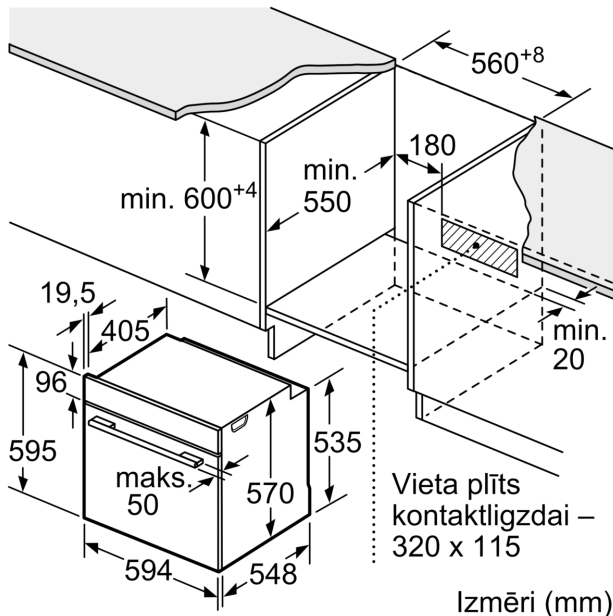

Tehniskā informācija

Iebūvēts / Brīvi stāvošs: Iebūvēts
Integrēta tīrīšanas sistēma: Pirolītisks+Hidrolītisks
Nepieciešamais nišas izmērs uzstādīšanai (A x Pl x Dz):585-595 x 560-568 x 550 mm
Produkta izmēri:595 x 594 x 548 mm
Iepakotā produkta izmēri (XxYxZ): 675 x 660 x 690 mm
Vadības paneļa materiāls: Stikls
Durvju materiāls: Stikls
Neto svars: 38.0 kg
Nodalījuma lietderīgais tilpums:71 l
Sildīšanas režīmi: . Atkausēšana, Pilna platuma režģis, Hotair gentle, Hot Air, Intensīvs karstums, Pusplatuma režģis, Tradicionālais siltums, Picas iestatīšana, gatavošana zemā temperatūrā, Apakšējais siltums, Karstā gaisa grillēšana, iepriekšsildīšana, sasilšana
Temperatūras kontrole: Elektroniskā Iekšējo gaismas avotu skaits: 1
Strāvas vada garums:120.0 cm
EAN kods: 4242005233595
Ertmiņu skaičius (2010/30/EC): 1
Energoefektivitātes klase: A
Energijas patēriņš parastā ciklā (2010/30/EK): 0.99 kWh/cycle
Energijas patēriņš ciklā mākslīga gaisa konvekcija (2010/30/EK): 0.81 kWh/cycle
Energoefektivitātes indekss (2010/30/EK): 95.3 %
Savienojuma jauda: 3600 W
Drošinātāju aizsardzība: 16 A
Spriegums: 220-240 V
Frekvence:50; 60 Hz
Kontaktdakšas veids: Gardy kontaktdakša ar zemējumu
Iekļautie piederumi: 1 x Emaljēta cepamās plāts, 1 x Kombinētais režģis, 1 x Universālā panna

- Cepeškrāsns tilpums 71 l
- Temperatūras diapazons 30 - 275 °C

Dizains

- Grozāms slēdzis, Veltņis, Iegremdējami regulēšanas slēdži
- Sevišķi lielas ietilpības cepeškrāsns ar pelēku emalju
- Pilnībā stiklota cepeškrāsns durvju iekšpuse
- Halogēna apgaismojums, Cepeškrāsns apgaismojums Comfort (atslēdzams)

**Sērija 6, Iebūvējama cepeškrāsns, 60 x 60 cm, Melns
HBG4795B0S**

Izmēri mm

A: 19,5 mm
B: Vieta iekārtas savienojumam 320 x 115 mm

Iebūve ar vienu sildriņķi.