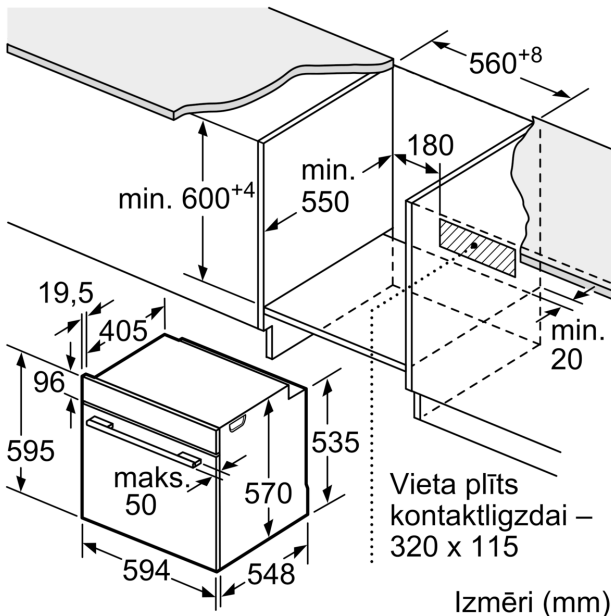

Tehniskā informācija

Iebūvēts / Brīvi stāvošs: Iebūvēts
 Integrēta tīrīšanas sistēma: Pirolītisks+Hidrolītisks
 Nepieciešamais nišas izmērs uzstādīšanai (A x Pl x Dz): 585-595 x 560-568 x 550 mm
 Produkta izmēri: 595 x 594 x 548 mm
 Iepakotā produkta izmēri (XxYxZ): 675 x 660 x 690 mm
 Vadības paneļa materiāls: Stikls
 Durvju materiāls: Stikls
 Neto svars: 38.6 kg
 Nodalījuma lietderīgais tilpums: 71 l
 Sildīšanas režīmi: . Atkausēšana, Pilna platuma režģis, Hotair gentle, Hot Air, Tradicionālais siltums, Picas iestatišana, gatavošana zemā temperatūrā, Apakšējais siltums, Karstā gaisa grillēšana, sasilšana
 Temperatūras kontrole: Elektroniskā
 Iekšējo gaismas avotu skaits: 1
 Strāvas vada garums: 120.0 cm
 EAN kods: 4242005198962
 Ertmiņ skaičius (2010/30/EC): 1
 Energoefektivitātes klase: A
 Enerģijas patēriņš parastā ciklā (2010/30/EK): 0.99 kWh/cycle
 Enerģijas patēriņš ciklā mākslīga gaisa konvekcija (2010/30/EK): 0.81 kWh/cycle
 Energoefektivitātes indekss (2010/30/EK): 95.3 %
 Savienojuma jauda: 3600 W
 Drošinātāju aizsardzība: 16 A
 Spriegums: 220-240 V
 Frekvence: 50; 60 Hz
 Kontaktdakšas veids: Gardy kontaktdakša ar zemējumu
 Iekļautie piederumi: 1 x Kombinētais režģis, 1 x Universālā panna

**Sērija 6, Iebūvējama cepeškrāsns, 60 x 60 cm, Nerūsējošais tērauds
HBG278BS0S**

Izmēri mm

A: 19,5 mm

B: Vieta iekārtas savienojumam 320 x 115 mm

Iebūve ar vienu sildriņķi.