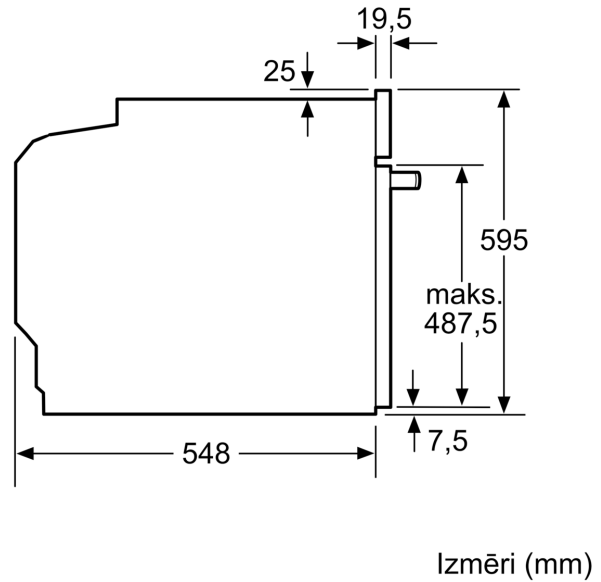

Tehniskā informācija

Iebūvēts / Brīvi stāvošs: Iebūvēts
 Integrēta tīrīšanas sistēma: Pirolītisks+Hidrolītisks
 Nepieciešamais nišas izmērs uzstādīšanai (A x Pl x Dz): 585-595 x 560-568 x 550 mm
 Produkta izmēri: 595 x 594 x 548 mm
 Iepakotā produkta izmēri (XxYxZ): 675 x 660 x 690 mm
 Vadības paneļa materiāls: Stikls
 Durvju materiāls: Stikls
 Neto svars: 38.6 kg
 Nodalījuma lietderīgais tilpums: 71 l
 Sildīšanas režīmi: . Atkausēšana, Pilna platuma režģis, Hotair gentle, Hot Air, Tradicionālais siltums, Picas iestatišana, gatavošana zemā temperatūrā, Apakšējais siltums, Karstā gaisa grillēšana, sasilšana
 Temperatūras kontrole: Elektroniskā
 Iekšējo gaismas avotu skaits: 1
 Strāvas vada garums: 120.0 cm
 EAN kods: 4242005198962
 Ertmiņ skaičius (2010/30/EC): 1
 Energoefektivitātes klase: A
 Enerģijas patēriņš parastā ciklā (2010/30/EK): 0.99 kWh/cycle
 Enerģijas patēriņš ciklā mākslīga gaisa konvekcija (2010/30/EK): 0.81 kWh/cycle
 Energoefektivitātes indekss (2010/30/EK): 95.3 %
 Savienojuma jauda: 3600 W
 Drošinātāju aizsardzība: 16 A
 Spriegums: 220-240 V
 Frekvence: 50; 60 Hz
 Kontaktdakšas veids: Gardy kontaktdakša ar zemējumu
 Iekļautie piederumi: 1 x Kombinētais režģis, 1 x Universālā panna

**Sērija 6, Iebūvējama cepeškrāsns, 60 x 60 cm, Nerūsējošais tērauds
HBG278BS0S**

Izmēri mm

A: 19,5 mm

B: Vieta iekārtas savienojumam 320 x 115 mm

Iebūve ar vienu sildriņķi.