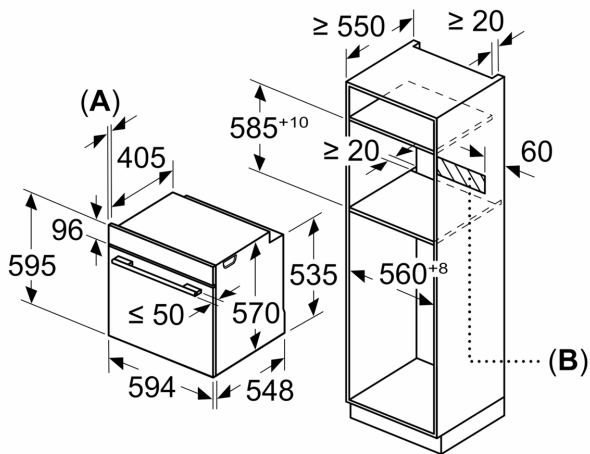

Tehniskā informācija

Iebūvēts / Brīvi stāvošs: Iebūvēts
 Integrēta tīrīšanas sistēma: Pirolītisks+Hidrolītisks
 Nepieciešamais nišas izmērs uzstādīšanai (A x Pl x Dz): 585-595 x 560-568 x 550 mm
 Produkta izmēri: 595 x 594 x 548 mm
 Iepakotā produkta izmēri (XxYxZ): 675 x 660 x 690 mm
 Vadības paneļa materiāls: Stikls
 Durvju materiāls: Stikls
 Neto svars: 38.6 kg
 Nodalījuma lietderīgais tilpums: 71 l
 Sildīšanas režīmi: . Atkausēšana, Pilna platuma režģis, Hotair gentle, Hot Air, Tradicionālais siltums, Picas iestatišana, gatavošana zemā temperatūrā, Apakšējais siltums, Karstā gaisa grillēšana, sasilšana
 Temperatūras kontrole: Elektroniskā
 Iekšējo gaismas avotu skaits: 1
 Strāvas vada garums: 120.0 cm
 EAN kods: 4242005198962
 Ertmiņ skaičius (2010/30/EC): 1
 Energoefektivitātes klase: A
 Enerģijas patēriņš parastā ciklā (2010/30/EK): 0.99 kWh/cycle
 Enerģijas patēriņš ciklā mākslīga gaisa konvekcija (2010/30/EK): 0.81 kWh/cycle
 Energoefektivitātes indekss (2010/30/EK): 95.3 %
 Savienojuma jauda: 3600 W
 Drošinātāju aizsardzība: 16 A
 Spriegums: 220-240 V
 Frekvence: 50; 60 Hz
 Kontaktdakšas veids: Gardy kontaktdakša ar zemējumu
 Iekļautie piederumi: 1 x Kombinētais režģis, 1 x Universālā panna

**Sērija 6, Iebūvējama cepeškrāsns, 60 x 60 cm, Nerūsējošais tērauds
HBG278BS0S**

Izmēri mm

A: 19,5 mm

B: Vieta iekārtas savienojumam 320 x 115 mm

Iebūve ar vienu sildriņķi.