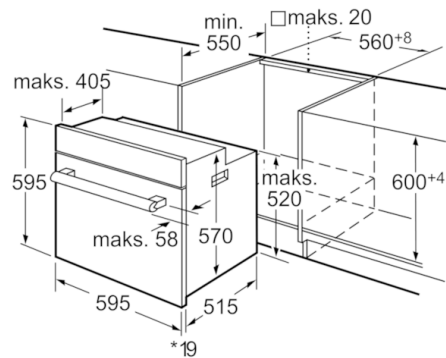

Tehniskā informācija

Priekšpuses krāsa / materiāls :	nerūsošais tērauds
lebūvēts / Brīvi stāvošs :	lebūvējams
Integrēta tīrīšanas sistēma :	Pirolītisks
Nepieciešamais nišas izmērs uzstādīšanai (A x Pl x Dz) :	575-597 x 560-568 x 550
Produkta izmēri (mm) :	595 x 595 x 515
Iepakota produkta izmēri (a x pl x dz) (mm) :	665 x 635 x 635
Vadības paneļa materiāls :	Nerūsošais tērauds
Durvju materiāls :	Stikls
Neto svars (kg) :	34,839
Nodalījuma lietderīgais tilpums (l) :	57
Gatavošanas metode :	Abpusējā
karsēšana, Apakšējā karsēšana, Grils ar gaisa cirkulāciju, Karstā gaisa ekoloģiskais, Karstais gaiss, Picas režīms, Vario grils lieliem produktiem, Vario grils maziem produktiem	
Pirmā nodalījuma materiāls :	Emalja
Temperatūras kontrole :	Elektroniskā
lekkšējo gaismas avotu skaits :	1
Apstiprinātie sertifikāti :	AENOR, CE
Strāvas vada garums (cm) :	95
EAN kods :	4242002742014
Ertmiņu skaičius (2010/30/EC) :	1
Energoefektivitātes klase (2010/30/EC) :	A
Enerģijas patēriņš parastā ciklā (2010/30/EK) :	0,90
Enerģijas patēriņš ciklā mākslīga gaisa konvekcija (2010/30/EK) :	0,70
Energoefektivitātes indekss (2010/30/EK) :	88,6
Pieslēguma jauda (W) :	3580
Strāva (A) :	16
Sprriegums (V) :	220-240
Frekvence (Hz) :	50; 60
Kontaktdakšas veids :	Schuko/Gardy kontakts ar zem.

**Serie | 6, iebūvējama cepeškrāsns,
nerūsošais tērauds
HBA74R252E**

* Ar priekšējiem
metāla apvalkiem 20 mm

Izmēri mm

* Ar priekšējiem metāla apvalkiem 20 mm

Izmēri mm