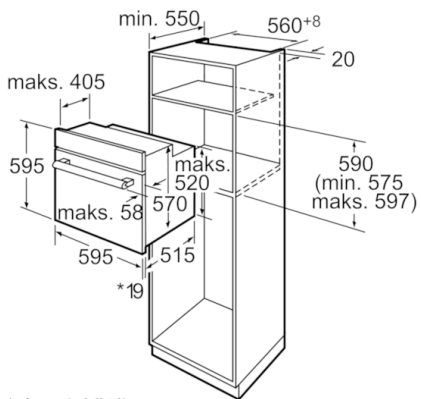

Tehniskā informācija

Priekšpuses krāsa / materiāls :	nerūsošais tērauds
lebūvēts / Brīvi stāvošs :	lebūvējams
Integrēta tīrīšanas sistēma :	Pirolītisks
Nepieciešamais nišas izmērs uzstādīšanai (A x Pl x Dz) :	575-597 x 560-568 x 550
Produkta izmēri (mm) :	595 x 595 x 515
Iepakota produkta izmēri (a x pl x dz) (mm) :	665 x 635 x 635
Vadības paneļa materiāls :	Nerūsošais tērauds
Durvju materiāls :	Stikls
Neto svars (kg) :	34,839
Nodalījuma lietderīgais tilpums (l) :	57
Gatavošanas metode :	Abpusējā
karsēšana, Apakšējā karsēšana, Grils ar gaisa cirkulāciju, Karstā gaisa ekoloģiskais, Karstais gaiss, Picas režīms, Vario grils lieliem produktiem, Vario grils maziem produktiem	
Pirmā nodalījuma materiāls :	Emalja
Temperatūras kontrole :	Elektroniskā
lekkšējo gaismas avotu skaits :	1
Apstiprinātie sertifikāti :	AENOR, CE
Strāvas vada garums (cm) :	95
EAN kods :	4242002742014
Ertmiņu skaičius (2010/30/EC) :	1
Energoefektivitātes klase (2010/30/EC) :	A
Enerģijas patēriņš parastā ciklā (2010/30/EK) :	0,90
Enerģijas patēriņš ciklā mākslīga gaisa konvekcija (2010/30/EK) :	0,70
Energoefektivitātes indekss (2010/30/EK) :	88,6
Pieslēguma jauda (W) :	3580
Strāva (A) :	16
Sprriegums (V) :	220-240
Frekvence (Hz) :	50; 60
Kontaktdakšas veids :	Schuko/Gardy kontakts ar zem.

**Serie | 6, iebūvējama cepeškrāsns,
nerūsošais tērauds
HBA74R252E**

* Ar priekšējiem
metāla apvalkiem 20 mm

Izmēri mm

* Ar priekšējiem metāla apvalkiem 20 mm

Izmēri mm