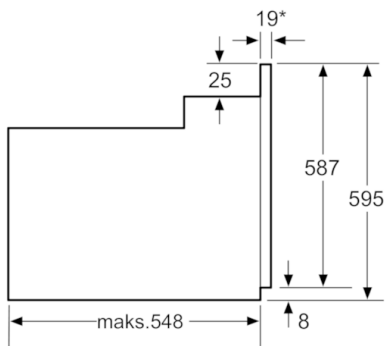

**Serie | 6, iebūvējama cepeškrāsns,
nerūsošais tērauds
HBA63U351S**

*Ar priekšējiem metāla apvalkiem 20mm
Izmēri mm

*Ar priekšējiem metāla apvalkiem 20mm
Izmēri mm

* Ar priekšējiem metāla apvalkiem 20mm
Izmēri mm