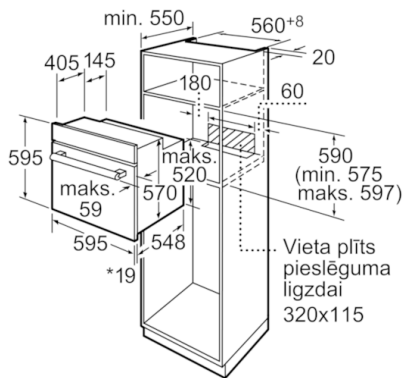

**Serie | 6, iebūvējama cepeškrāsns,
nerūsošais tērauds
HBA63U351S**

*Ar priekšējiem metāla apvalkiem 20mm
Izmēri mm