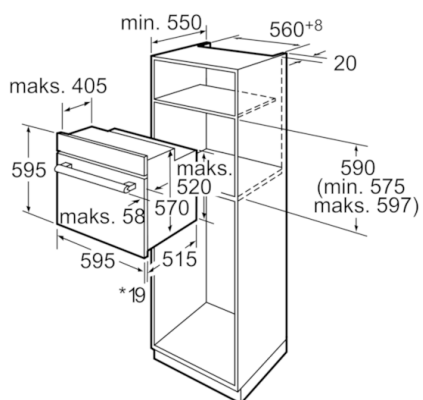

**Tehniskā informācija**

Priekšpuses krāsa / materiāls :	nerūsošais tērauds
leibūvēts / Brīvi stāvošs :	leibūvējams
Integrēta tīrīšanas sistēma :	Pirolītisks
Nepieciešamais nišas izmērs uzstādīšanai (A x Pl x Dz) :	575-597 x 560-568 x 550
Produkta izmēri (mm) :	595 x 595 x 515
Iepakota produkta izmēri (a x pl x dz) (mm) :	665 x 635 x 635
Vadības paneļa materiāls :	Nerūsošais tērauds
Durvju materiāls :	Stikls
Neto svars (kg) :	26,899
Nodalījuma lietderīgais tilpums (l) :	57
Gatavošanas metode :	Abpusējā karsēšana, Apakšējā karsēšana, Grils ar gaisa cirkulāciju, Karstā gaisa ekoloģiskais, Karstais gaiss, Vario grils lieliem produktiem
Pirmā nodalījuma materiāls :	Emalja
Temperatūras kontrole :	Elektroniskā
Iekšējo gaismas avotu skaits :	1
Apstiprinātie sertifikāti :	AENOR, CE
Strāvas vada garums (cm) :	95
EAN kods :	4242002772004
Ertmiņu skaits (2010/30/EC) :	1
Energoefektivitātes klase (2010/30/EC) :	A
Enerģijas patēriņš parastā ciklā (2010/30/EK) :	0,90
Enerģijas patēriņš ciklā mākslīga gaisa konvekcija (2010/30/EK) :	0,70
Energoefektivitātes indekss (2010/30/EK) :	88,6
Pieslēguma jauda (W) :	3580
Strāva (A) :	16
Spriegums (V) :	220-240
Frekvence (Hz) :	50
Kontaktdakšas veids :	Schuko/Gardy kontakts ar zem.

\* Ar priekšējiem  
metāla apvalkiem 20 mm

Izmēri mm

\* Ar priekšējiem metāla apvalkiem 20 mm

Izmēri mm