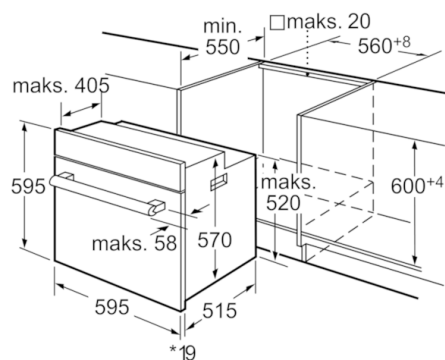

**Tehniskā informācija**

Priekšpuses krāsa / materiāls :	nerūsošais tērauds
leibūvēts / Brīvi stāvošs :	leibūvējams
Integrēta tīrīšanas sistēma :	Pirolītisks
Nepieciešamais nišas izmērs uzstādīšanai (A x Pl x Dz) :	575-597 x 560-568 x 550
Produkta izmēri (mm) :	595 x 595 x 515
Iepakota produkta izmēri (a x pl x dz) (mm) :	665 x 635 x 635
Vadības paneļa materiāls :	Nerūsošais tērauds
Durvju materiāls :	Stikls
Neto svars (kg) :	26,899
Nodalījuma lietderīgais tilpums (l) :	57
Gatavošanas metode :	Abpusējā karsēšana, Apakšējā karsēšana, Grils ar gaisa cirkulāciju, Karstā gaisa ekoloģiskais, Karstais gaiss, Vario grils lieliem produktiem
Pirmā nodalījuma materiāls :	Emalja
Temperatūras kontrole :	Elektroniskā
Iekšējo gaismas avotu skaits :	1
Apstiprinātie sertifikāti :	AENOR, CE
Strāvas vada garums (cm) :	95
EAN kods :	4242002772004
Ertmiņu skaits (2010/30/EC) :	1
Energoefektivitātes klase (2010/30/EC) :	A
Enerģijas patēriņš parastā ciklā (2010/30/EK) :	0,90
Enerģijas patēriņš ciklā mākslīga gaisa konvekcija (2010/30/EK) :	0,70
Energoefektivitātes indekss (2010/30/EK) :	88,6
Pieslēguma jauda (W) :	3580
Strāva (A) :	16
Spriegums (V) :	220-240
Frekvence (Hz) :	50
Kontaktdakšas veids :	Schuko/Gardy kontakts ar zem.

\* Ar priekšējiem  
metāla apvalkiem 20 mm

Izmēri mm

\* Ar priekšējiem metāla apvalkiem 20 mm

Izmēri mm