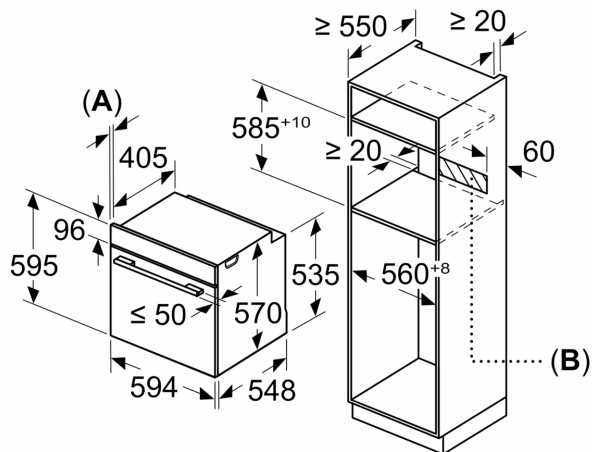

Piederumi

- 1 x Kombinētais režģis, 1 x Universālā panna

Vide un drošība

- Maksimālā durvju stikla temperatūra 40°C
- 3: stikla CoolTouch durvis
- Bērnu drošības slēdzis

Tehniskā informācija:

- Barošanas kabeļa garums: 120 cm cm
- Nominālais spriegums: 220 - 240 V Nominālais spriegums: 220 - 240 V Nominālais spriegums: 220 - 240 V
- Kop. pieslēg.vērt., elektrība: 3.4 kW
- Energoefektivitātes marķējums (saskaņā ar ES Nr. 65/2014): A+
- Enerģijas patēriņš vienā ciklā konvekcijas režīmā 0,9 kWh Enerģijas patēriņš vienā ciklā ventilatora izraisītas konvekcijas režīmā: 0.69 kWh
- Kameru skaits: 1 Karstuma avots: elektrisks Kameras tilpums: 71 l l

Izmēri:

- Ierīces izmēri (axplxdz): 595 x 594 x 548 mm
- Nišas izmēri (axplxdz): 560 - 568 x 585 - 595 x 550 mm
- "Lūdzu, ievērojiet uzstādīšanas shēmā norādītos iebūvēšanas izmērus"
- Iesakām izvēlēties papildpiederumus no SER4, lai nodrošinātu

**Sērija 4, Iebūvējama cepeškrāsns, 60 x 60 cm, Melns
HBA534BB3**

Izmēri mm

A: 19,5 mm

B: Vieta iekārtas savienojumam 320 x 115 mm

Iebūve ar vienu sildriņķi.