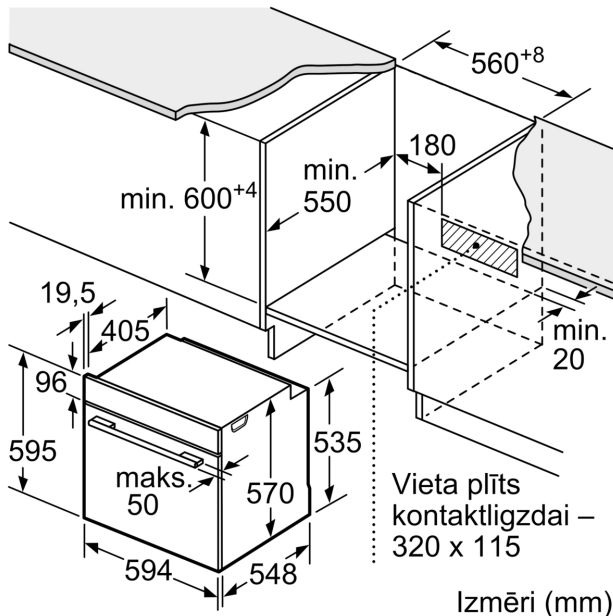

Piederumi

- 1 x Kombinētais režģis, 1 x Universālā panna

Vide un drošība

- Maksimālā durvju stikla temperatūra 40°C
- 3: stikla CoolTouch durvis
- Bērnu drošības slēdzis

Tehniskā informācija:

- Barošanas kabeļa garums: 120 cm cm
- Nominālais spriegums: 220 - 240 V Nominālais spriegums: 220 - 240 V Nominālais spriegums: 220 - 240 V
- Kop. pieslēg.vērt., elektrība: 3.4 kW
- Energoefektivitātes marķējums (saskaņā ar ES Nr. 65/2014): A+
- Enerģijas patēriņš vienā ciklā konvekcijas režīmā 0,9 kWh Enerģijas patēriņš vienā ciklā ventilatora izraisītas konvekcijas režīmā: 0.69 kWh
- Kameru skaits: 1 Karstuma avots: elektrisks Kameras tilpums: 71 l l

Izmēri:

- Ierīces izmēri (axplxdz): 595 x 594 x 548 mm
- Nišas izmēri (axplxdz): 560 - 568 x 585 - 595 x 550 mm
- "Lūdzu, ievērojiet uzstādīšanas shēmā norādītos iebūvēšanas izmērus"
- Iesakām izvēlēties papildpiederumus no SER4, lai nodrošinātu

**Sērija 4, Iebūvējama cepeškrāsns, 60 x 60 cm, Melns
HBA534BB3**

Izmēri mm

A: 19,5 mm

B: Vieta iekārtas savienojumam 320 x 115 mm

Iebūve ar vienu sildriņķi.