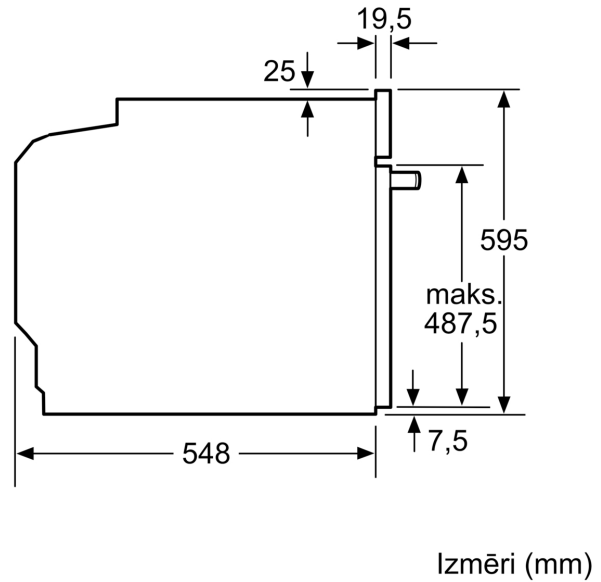

Piederumi

- 1 x Kombinētais režģis, 1 x Universālā panna

Vide un drošība

- Maksimālā durvju stikla temperatūra 40°C
- 3: stikla CoolTouch durvis
- Bērnu drošības slēdzis

Tehniskā informācija:

- Barošanas kabeļa garums: 120 cm cm
- Nominālais spriegums: 220 - 240 V Nominālais spriegums: 220 - 240 V Nominālais spriegums: 220 - 240 V
- Kop. pieslēg.vērt., elektrība: 3.4 kW
- Energoefektivitātes marķējums (saskaņā ar ES Nr. 65/2014): A+
- Enerģijas patēriņš vienā ciklā konvekcijas režīmā 0,9 kWh Enerģijas patēriņš vienā ciklā ventilatora izraisītas konvekcijas režīmā: 0.69 kWh
- Kameru skaits: 1 Karstuma avots: elektrisks Kameras tilpums: 71 l l

Izmēri:

- Ierīces izmēri (axplxdz): 595 x 594 x 548 mm
- Nišas izmēri (axplxdz): 560 - 568 x 585 - 595 x 550 mm
- "Lūdzu, ievērojiet uzstādīšanas shēmā norādītos iebūvēšanas izmērus"
- Iesakām izvēlēties papildpiederumus no SER4, lai nodrošinātu

**Sērija 4, Iebūvējama cepeškrāsns, 60 x 60 cm, Melns
HBA534BB3**

Izmēri mm

A: 19,5 mm

B: Vieta iekārtas savienojumam 320 x 115 mm

Iebūve ar vienu sildriņķi.