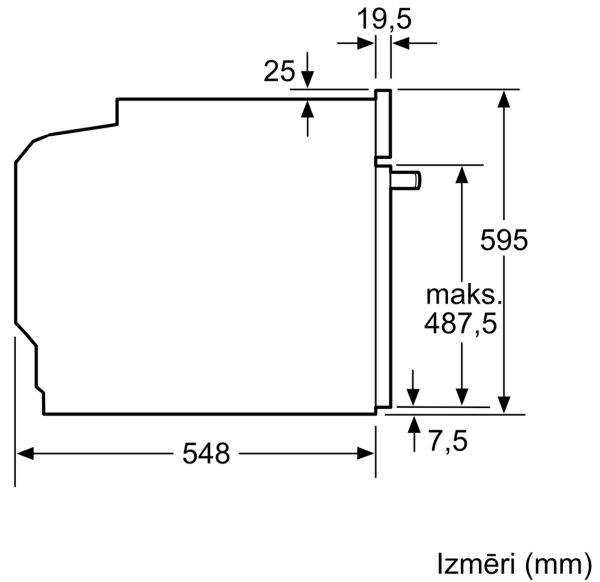

Iebūvēts / Brīvi stāvošs: Iebūvēts
 Integrēta tīrīšanas sistēma: EcoClean program
 Nepieciešamais nišas izmērs uzstādīšanai (A x Pl x Dz):585-595 x 560-568 x 550 mm
 Produkta izmēri: 595x594x548 mm
 Iepakotā produkta izmēri (XxYxZ): 675 x 660 x 690 mm
 Vadības paneļa materiāls: Nerūsējošais tērauds
 Durvju materiāls: Stikls
 Neto svars: 33.6 kg
 Nodalījuma lietderīgais tilpums: 71 l
 Temperatūras kontrole: mehāniskā
 Iekšējais gaismas avotu skaits: 1
 Strāvas vada garums: 120.0 cm
 EAN kods: 4242005033706
 Ertmiņ skaičius (2010/30/EC): 1
 Energoefektivitātes klase: A
 Enerģijas patēriņš parastā ciklā (2010/30/EK): 0.97 kWh/cycle
 Enerģijas patēriņš ciklā maksimāla gaisa konvekcija (2010/30/EK): 0.81 kWh/cycle
 Energoefektivitātes indekss (2010/30/EK): 95.3 %
 Savienojuma jauda: 3400 W
 Drošinātāju aizsardzība: 16 A
 Spriegums: 220-240 V
 Frekvence: 50; 60 Hz
 Kontaktdakšas veids: Gardy kontaktdakša ar zemējumu
 Iekļautie piederumi: 2 x Emaljēta cepamās plāts, 1 x Kombinētais režģis, 1 x Universālā panna

Cepeškrāsns tips / apsildes veids

- Cepeškrāsns tilpums 71 l l
- Paātrinātā uzkaršēšana

Dizains

Komforts

- Ecolyse iespējas: aizmugures panelis
- Slīdes: aprīkojams papildus

Vide un drošība

**Sērija 2, Iebūvējama cepeškrāsns, 60 x 60 cm, Nerūsējošais tērauds
HBA530BS0S**

Izmēri mm

A: 19,5 mm

B: Vieta iekārtas savienojumam 320 x 115 mm

Iebūve ar vienu sildriņķi.