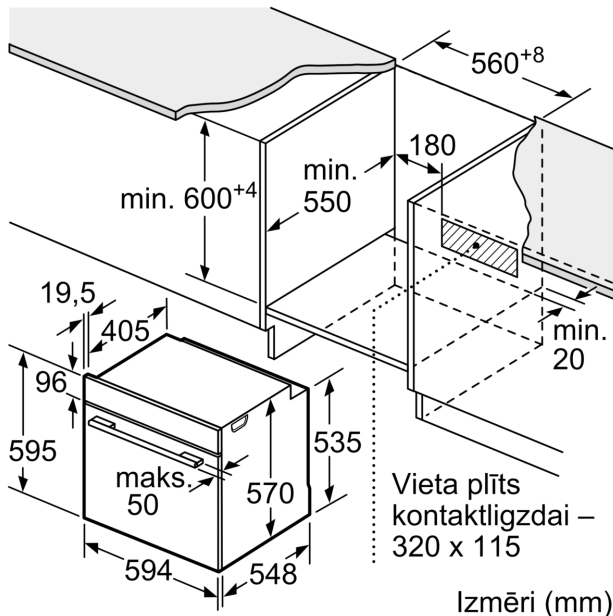

Iebūvēts / Brīvi stāvošs: Iebūvēts
 Integrēta tīrīšanas sistēma: EcoClean program
 Nepieciešamais nišas izmērs uzstādīšanai (A x Pl x Dz):585-595 x 560-568 x 550 mm
 Produkta izmēri: 595x594x548 mm
 Iepakotā produkta izmēri (XxYxZ): 675 x 660 x 690 mm
 Vadības paneļa materiāls: Nerūsējošais tērauds
 Durvju materiāls: Stikls
 Neto svars: 33.6 kg
 Nodalījuma lietderīgais tilpums: 71 l
 Temperatūras kontrole: mehāniskā
 Iekšējais gaismas avotu skaits: 1
 Strāvas vada garums: 120.0 cm
 EAN kods: 4242005033706
 Ertmiņ skaičius (2010/30/EC): 1
 Energoefektivitātes klase: A
 Enerģijas patēriņš parastā ciklā (2010/30/EK): 0.97 kWh/cycle
 Enerģijas patēriņš ciklā maksimāla gaisa konvekcija (2010/30/EK): 0.81 kWh/cycle
 Energoefektivitātes indekss (2010/30/EK): 95.3 %
 Savienojuma jauda: 3400 W
 Drošinātāju aizsardzība: 16 A
 Spriegums: 220-240 V
 Frekvence: 50; 60 Hz
 Kontaktdakšas veids: Gardy kontaktdakša ar zemējumu
 Iekļautie piederumi: 2 x Emaljēta cepamās plāts, 1 x Kombinētais režģis, 1 x Universālā panna

**Sērija 2, Iebūvējama cepeškrāsns, 60
x 60 cm, Nerūsējošais tērauds
HBA530BS0S**

**Iebūvējamā cepeškrāsns ar 3D karsto
gaisu: sasniedziet nevainojamus cepšanas
un sautēšanas rezultātus līdz pat trīs
līmeņos vienlaicīgi.**

Cepeškrāsns tips / apsildes veids

- Cepeškrāsns tilpums 71 l l
- Paātrinātā uzkaršēšana

Dizains

Komforts

- Ecolyse iespējas: aizmugures panelis
- Slīdes: aprīkojams papildus

Vide un drošība

**Sērija 2, Iebūvējama cepeškrāsns, 60 x 60 cm, Nerūsējošais tērauds
HBA530BS0S**

Izmēri mm

A: 19,5 mm

B: Vieta iekārtas savienojumam 320 x 115 mm

Iebūve ar vienu sildriņķi.