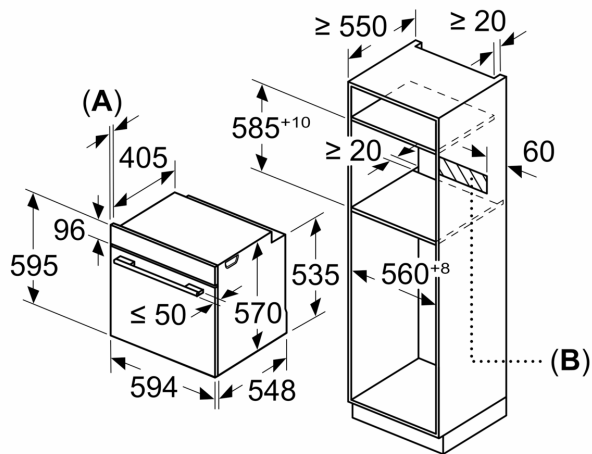

Iebūvēts / Brīvi stāvošs: Iebūvēts
 Integrēta tīrīšanas sistēma: EcoClean program
 Nepieciešamais nišas izmērs uzstādīšanai (A x Pl x Dz):585-595 x 560-568 x 550 mm
 Produkta izmēri: 595x594x548 mm
 Iepakotā produkta izmēri (XxYxZ): 675 x 660 x 690 mm
 Vadības paneļa materiāls: Nerūsējošais tērauds
 Durvju materiāls: Stikls
 Neto svars: 33.6 kg
 Nodalījuma lietderīgais tilpums: 71 l
 Temperatūras kontrole: mehāniskā
 Iekšējais gaismas avotu skaits: 1
 Strāvas vada garums: 120.0 cm
 EAN kods: 4242005033706
 Ertmiņ skaičius (2010/30/EC): 1
 Energoefektivitātes klase: A
 Enerģijas patēriņš parastā ciklā (2010/30/EK): 0.97 kWh/cycle
 Enerģijas patēriņš ciklā maksimāla gaisa konvekcija (2010/30/EK): 0.81 kWh/cycle
 Energoefektivitātes indekss (2010/30/EK): 95.3 %
 Savienojuma jauda: 3400 W
 Drošinātāju aizsardzība: 16 A
 Spriegums: 220-240 V
 Frekvence: 50; 60 Hz
 Kontaktdakšas veids: Gardy kontaktdakša ar zemējumu
 Iekļautie piederumi: 2 x Emaljēta cepamās plāts, 1 x Kombinētais režģis, 1 x Universālā panna

Cepeškrāsns tips / apsildes veids

- Cepeškrāsns tilpums 71 l l
- Paātrinātā uzkaršēšana

Dizains

Komforts

- Ecolyse iespējas: aizmugures panelis
- Slīdes: aprīkojams papildus

Vide un drošība

**Sērija 2, Iebūvējama cepeškrāsns, 60 x 60 cm, Nerūsējošais tērauds
HBA530BS0S**

Izmēri mm

A: 19,5 mm

B: Vieta iekārtas savienojumam 320 x 115 mm

Iebūve ar vienu sildriņķi.