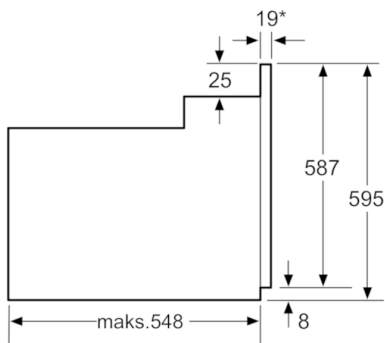

### **Vide un drošība**

- Drošība: bērnu drošības slēdzis, Mehāniskais durvju slēdzis,  
integrēts dzesēšanas ventilators
- Maksimālā durvju stikla temperatūra 40°C
- Cepeškrāsns iekšpuse: Gluda virsma

**Serie | 6, iebūvējama cepeškrāsns,  
nerūsošais tērauds  
HBA23B251S**

\*Ar priekšējiem metāla apvalkiem 20mm  
Izmēri mm

\*Ar priekšējiem metāla apvalkiem 20mm  
Izmēri mm

\* Ar priekšējiem metāla apvalkiem 20mm  
Izmēri mm