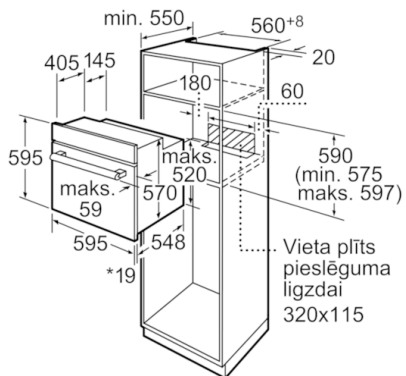

**Serie | 6, iebūvējama cepeškrāsns,
nerūsošais tērauds
HBA23B251S**

*Ar priekšējiem metāla apvalkiem 20mm
Izmēri mm