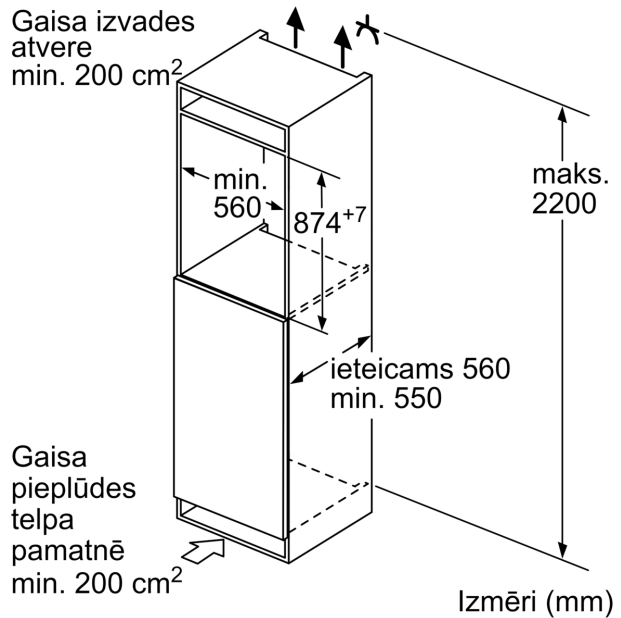

Ierīces augstums: 874 mm

Ierīces platums: 558 mm

Produkta dziļums: 545 mm

Iepakotā produkta izmēri (XxYxZ): 950 x 620 x 640 mm

Neto svars: 39.8 kg

Bruto svars: 42.6 kg

Savienojuma jauda: 90 W

Drošinātāju aizsardzība: 10 A

Saldētavas nodalījums

- 3 caurspīdīgas saldētavas atvilktnes, tajā skaitā 1 BigBox

Tehniskā informācija

- Plakanā eņģe
- Durtiņu vēršanās puse: pa labi

Izmēri

- Nišas izmēri A x Pl x Dz: 88 x 56 x 55 cm
- Izmēri: augstums 87 x platums 56 x dziļums 55 cm

**Sērija 6, Iebūvējama saldētava, 87.4
x 55.8 cm, plakana enģe
GIV21AFE0**

Izmēri (mm)

Izmēri (mm)

Izmēri (mm)

Izmēri mm
Plakanā šarnīra spraugas izmēru ieteikums

F	R	X
16-19	0-3	2,5
20	0-1	3
	2-3	2,5
21	0-1	3
	2-3	2,5
22	0	4
	1	3,5
	2-3	3

Jāievēro tabulā ieteiktie spraugas izmēri, lai nodrošinātu iekārtas durvju atvēršanu bez sadursmes un izvairītos no virtuves mēbeļu bojājumiem.