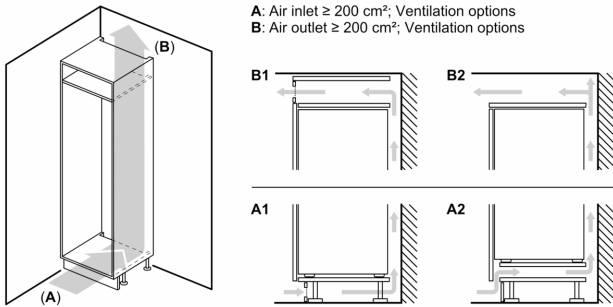

Ierīces augstums: 874 mm

Ierīces platums: 558 mm

Produkta dziļums: 545 mm

Iepakotā produkta izmēri (XxYxZ): 950 x 620 x 640 mm

Neto svars: 39.8 kg

Bruto svars: 42.6 kg

Savienojuma jauda: 90 W

Drošinātāju aizsardzība: 10 A

Saldētavas nodalījums

- 3 caurspīdīgas saldētavas atvilktnes, tajā skaitā 1 BigBox

Tehniskā informācija

- Plakanā eņģe
- Durtiņu vēršanās puse: pa labi

Izmēri

- Nišas izmēri A x Pl x Dz: 88 x 56 x 55 cm
- Izmēri: augstums 87 x platums 56 x dziļums 55 cm

**Sērija 6, Iebūvējama saldētava, 87.4
x 55.8 cm, plakana enģe
GIV21AFE0**

Izmēri (mm)

Izmēri (mm)

Izmēri (mm)

Izmēri mm
Plakanā šarnīra spraugas izmēru ieteikums

F	R	X
16-19	0-3	2,5
20	0-1	3
	2-3	2,5
21	0-1	3
	2-3	2,5
22	0	4
	1	3,5
	2-3	3

Jāievēro tabulā ieteiktie spraugas izmēri, lai nodrošinātu iekārtas durvju atvēršanu bez sadursmes un izvairītos no virtuves mēbeļu bojājumiem.