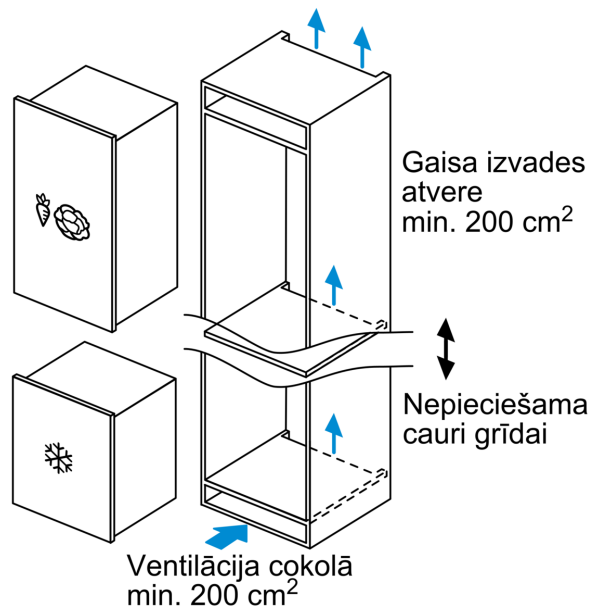

Ierīces augstums: 874 mm

Ierīces platums: 558 mm

Produkta dziļums: 545 mm

Iepakotā produkta izmēri (XxYxZ): 950 x 620 x 640 mm

Neto svars: 39.8 kg

Bruto svars: 42.6 kg

Savienojuma jauda: 90 W

Drošinātāju aizsardzība: 10 A

Saldētavas nodalījums

- 3 caurspīdīgas saldētavas atvilktnes, tajā skaitā 1 BigBox

Tehniskā informācija

- Plakanā eņģe
- Durtiņu vēršanās puse: pa labi

Izmēri

- Nišas izmēri A x Pl x Dz: 88 x 56 x 55 cm
- Izmēri: augstums 87 x platums 56 x dziļums 55 cm

**Sērija 6, Iebūvējama saldētava, 87.4
x 55.8 cm, plakana enģe
GIV21AFE0**

Izmēri (mm)

Izmēri (mm)

Izmēri (mm)

Izmēri mm
Plakanā šarnīra spraugas izmēru ieteikums

F	R	X
16-19	0-3	2,5
20	0-1	3
	2-3	2,5
21	0-1	3
	2-3	2,5
22	0	4
	1	3,5
	2-3	3

Jāievēro tabulā ieteiktie spraugas izmēri, lai nodrošinātu iekārtas durvju atvēršanu bez sadursmes un izvairītos no virtuves mēbeļu bojājumiem.