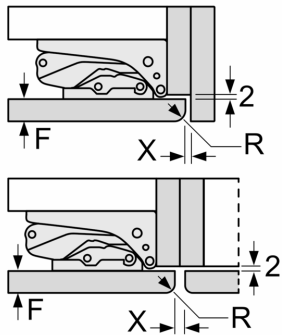

Saldētavas nodalījums

- 3 caurspīdīgas saldētavas atvilktnes, tajā skaitā 1 BigBox

Tehniskā informācija

- Plakanā eņģe
- Durtiņu vēršanās puse: pa labi

Izmēri

- Nišas izmēri A x Pl x Dz: 88 x 56 x 55 cm
- Izmēri: augstums 87 x platums 56 x dziļums 55 cm

**Sērija 6, Iebūvējama saldētava, 87.4
x 55.8 cm, plakana enģe
GIV21AFE0**

Izmēri (mm)

Izmēri (mm)

Izmēri (mm)

Izmēri mm
Plakanā šarnīra spraugas izmēru ieteikums

F	R	X
16-19	0-3	2,5
20	0-1	3
	2-3	2,5
21	0-1	3
	2-3	2,5
22	0	4
	1	3,5
	2-3	3

Jāievēro tabulā ieteiktie spraugas izmēri, lai nodrošinātu iekārtas durvju atvēršanu bez sadursmes un izvairītos no virtuves mēbeļu bojājumiem.