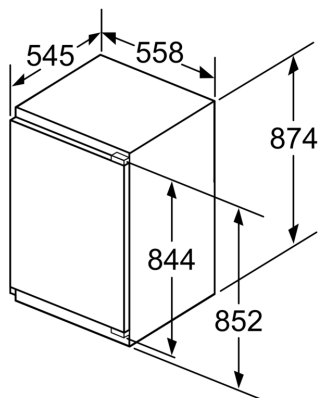

Ierīces augstums: 874 mm

Ierīces platums: 558 mm

Produkta dziļums: 545 mm

Iepakotā produkta izmēri (XxYxZ): 950 x 620 x 640 mm

Neto svars: 39.8 kg

Bruto svars: 42.6 kg

Savienojuma jauda: 90 W

Drošinātāju aizsardzība: 10 A

Saldētavas nodalījums

- 3 caurspīdīgas saldētavas atvilktnes, tajā skaitā 1 BigBox

Tehniskā informācija

- Plakanā eņģe
- Durtiņu vēršanās puse: pa labi

Izmēri

- Nišas izmēri A x Pl x Dz: 88 x 56 x 55 cm
- Izmēri: augstums 87 x platums 56 x dziļums 55 cm

**Sērija 6, Iebūvējama saldētava, 87.4
x 55.8 cm, plakana enģe
GIV21AFE0**

Izmēri (mm)

Izmēri (mm)

Izmēri (mm)

Izmēri mm
Plakanā šarnīra spraugas izmēru ieteikums

F	R	X
16-19	0-3	2,5
20	0-1	3
	2-3	2,5
21	0-1	3
	2-3	2,5
22	0	4
	1	3,5
	2-3	3