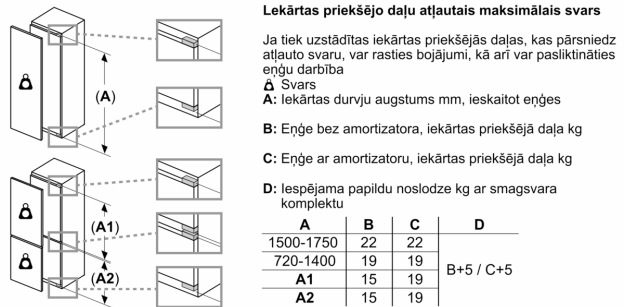

Saldētavas nodalījums

- 3 caurspīdīgas saldētavas atvilktnes, tajā skaitā 1 BigBox

Tehniskā informācija

- Plakanā eņģe
- Durtiņu vēršanās puse: pa labi

Izmēri

- Nišas izmēri A x Pl x Dz: 88 x 56 x 55 cm
- Izmēri: augstums 87 x platums 56 x dziļums 55 cm

**Sērija 6, Iebūvējama saldētava, 87.4
x 55.8 cm, plakana enģe
GIV21AFE0**

Izmēri (mm)

Izmēri (mm)

Izmēri (mm)

Izmēri mm
Plakanā šarnīra spraugas izmēru ieteikums

F	R	X
16-19	0-3	2,5
20	0-1	3
	2-3	2,5
21	0-1	3
	2-3	2,5
22	0	4
	1	3,5
	2-3	3

Jāievēro tabulā ieteiktie spraugas izmēri, lai nodrošinātu iekārtas durvju atvēršanu bez sadursmes un izvairītos no virtuves mēbeļu bojājumiem.