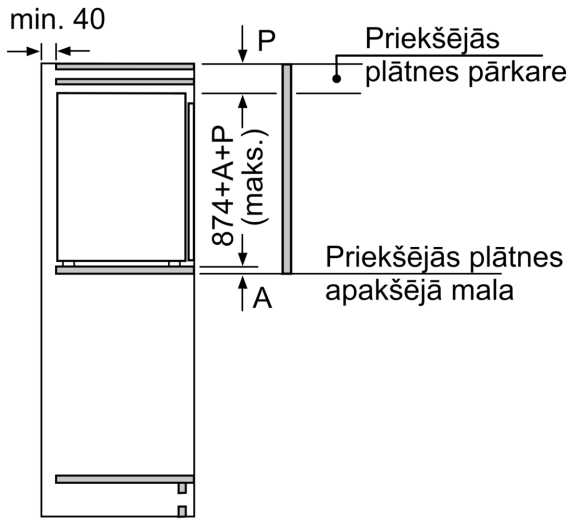

Ierīces augstums: 874 mm

Ierīces platums: 558 mm

Produkta dziļums: 545 mm

Iepakotā produkta izmēri (XxYxZ): 950 x 620 x 640 mm

Neto svars: 39.8 kg

Bruto svars: 42.6 kg

Savienojuma jauda: 90 W

Drošinātāju aizsardzība: 10 A

Saldētavas nodalījums

- 3 caurspīdīgas saldētavas atvilktnes, tajā skaitā 1 BigBox

Tehniskā informācija

- Plakanā eņģe
- Durtiņu vēršanās puse: pa labi

Izmēri

- Nišas izmēri A x Pl x Dz: 88 x 56 x 55 cm
- Izmēri: augstums 87 x platums 56 x dziļums 55 cm

**Sērija 6, Iebūvējama saldētava, 87.4
x 55.8 cm, plakana enģe
GIV21AFE0**

Izmēri (mm)

Izmēri (mm)

Izmēri (mm)

Izmēri mm
Plakanā šarnīra spraugas izmēru ieteikums

F	R	X
16-19	0-3	2,5
20	0-1	3
	2-3	2,5
21	0-1	3
	2-3	2,5
22	0	4
	1	3,5
	2-3	3

Jāievēro tabulā ieteiktie spraugas izmēri, lai nodrošinātu iekārtas durvju atvēršanu bez sadursmes un izvairītos no virtuves mēbeļu bojājumiem.