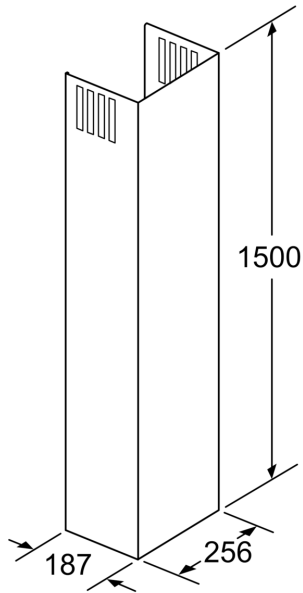

### Tehniskā informācija

Iepakotā produkta izmēri (XxYxZ): ..... 1710 x 320 x 470 mm  
Paletes izmēri: ..... 185.0 x 80.0 x 120.0  
Standarta vienību skaits paletē: ..... 4  
Neto svars: ..... 4.9 kg  
Bruto svars: ..... 10.8 kg  
EAN kods: ..... 4242002966526

## **Skursteņa pagarinājums, 1500 mm DWZ0AX5L0**

---

- Nerūsējošais tērauds

**Skursteņa pagarinājums, 1500 mm**  
**DWZ0AX5L0**

---

Izmēri (mm)