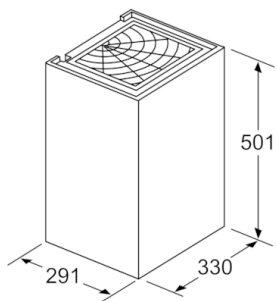

Uzstādīšana un piederumi

- Recirkulēšanas režīms
- 1

**Serie | 6, Pie sienas stiprināms tvaika
nosūcējs, 33 cm, melns
DWI37JM60**

Izmēri (mm)