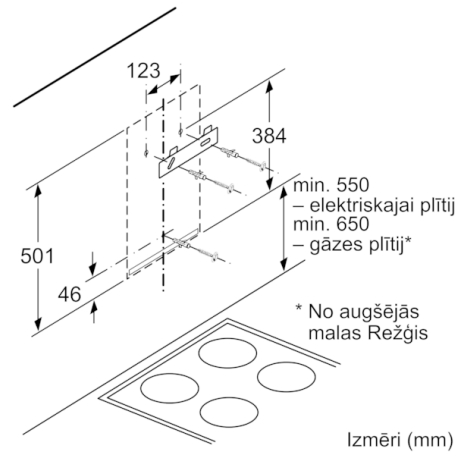

Tehniskā informācija

Tipoloģija :	Skurstenis
Apstiprinātie sertifikāti :	CE, VDE
Strāvas vada garums (cm) :	130
Produkta augstums bez skursteņa (mm) :	501
Min.atstat.līdz riņķ., elektr. :	550
Min.atstat.līdz riņķim, gāze :	650
Neto svars (kg) :	14,530
Kontroles veids :	elektroniskā
Pastiprināšanas pozīcija izplūde cirkulējošs gaiss (m3/h) :	402.0
Gaismas avotu skaits (kompl.) :	2
Tauku filtra materiāls :	Mazgājams alumīnija
EAN kods :	4242002946610
Pieslēguma jauda (W) :	143
Strāva (A) :	10
Spriegums (V) :	220-240
Frekvence (Hz) :	50; 60
Kontaktdakšas veids :	Schuko/Gardy kontakts ar zem.
Uzstādīšanas veids :	Sienas brīvi stāvošs

Uzstādīšana un piederumi

- Recirkulēšanas režīms
- 1

**Serie | 6, Pie sienas stiprināms tvaika
nosūcējs, 33 cm, melns
DWI37JM60**

Izmēri (mm)