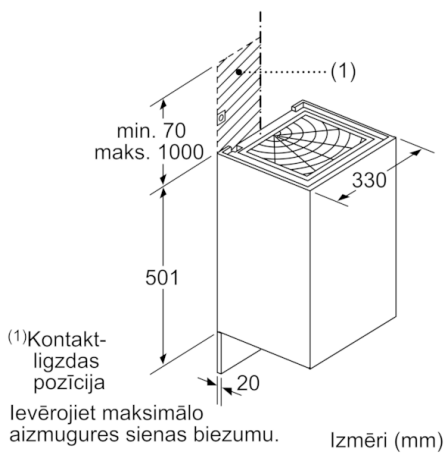

Tehniskā informācija

Tipoloģija :	Skurstenis
Apstiprinātie sertifikāti :	CE, VDE
Strāvas vada garums (cm) :	130
Produkta augstums bez skursteņa (mm) :	501
Min.atstat.līdz riņķ., elektr. :	550
Min.atstat.līdz riņķim, gāze :	650
Neto svars (kg) :	14,530
Kontroles veids :	elektroniskā
Pastiprināšanas pozīcija izplūde cirkulējošs gaiss (m3/h) :	402.0
Gaismas avotu skaits (kompl.) :	2
Tauku filtra materiāls :	Mazgājams alumīnija
EAN kods :	4242002946610
Pieslēguma jauda (W) :	143
Strāva (A) :	10
Spriegums (V) :	220-240
Frekvence (Hz) :	50; 60
Kontaktdakšas veids :	Schuko/Gardy kontakts ar zem.
Uzstādīšanas veids :	Sienas brīvi stāvošs

Uzstādīšana un piederumi

- Recirkulēšanas režīms
- 1

**Serie | 6, Pie sienas stiprināms tvaika
nosūcējs, 33 cm, melns
DWI37JM60**

Izmēri (mm)