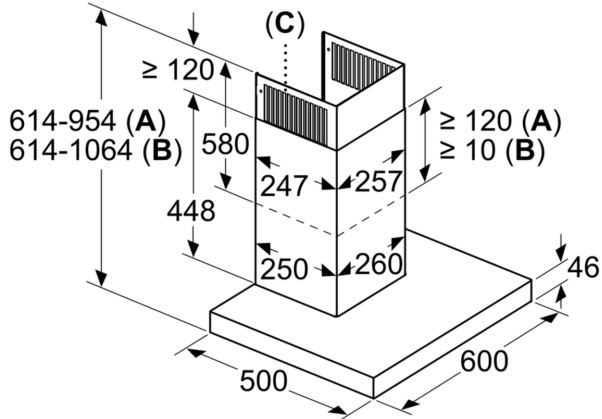

**Sērija 6, Pie sienas stiprināms tvaika  
nosūcējs, 60 cm, Nerūsējošais  
tērauds  
DWB67JP50**

Izmēri mm

- A:** izplūdes gaiss
- B:** cirkulējošais gaiss
- C:** gaisa izvades atvere – montējiet izplūdes gaisa izgriezumus uz leju.