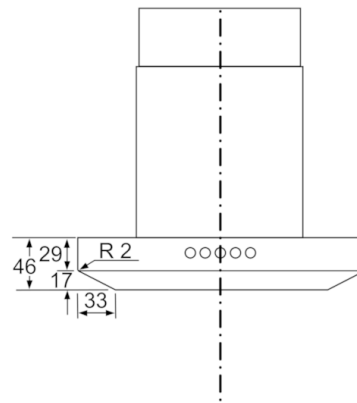

Serie | 6, Pie sienas stiprināms tvaika nosūcējs, 90 cm, nerūsošais tērauds DWB098E50

* No augšējās malas Režģis

Izmēri mm

Izmēri mm

- (1) Izplūdes gaiss
- (2) Cirkulējošais gaiss
- (3) Gaisa izvades atvere – montējiet izplūdes gaisa atveres uz leju

Izmēri mm

Izmantojot aizmugures sienu, jāņem vērā ierīces dizains.

Izmēri mm

* No augšējās malas Režģis

Izmēri mm