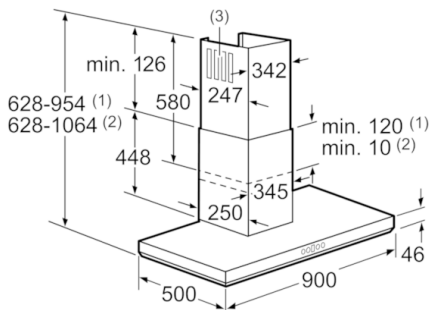

Serie | 6, Pie sienas stiprināms tvaika nosūcējs, 90 cm, nerūsošais tērauds DWB098E50

* No augšējās malas Režģis

Izmēri mm

Izmēri mm

- (1) Izplūdes gaiss
- (2) Cirkulējošais gaiss
- (3) Gaisa izvades atvere – montējiet izplūdes gaisa atveres uz leju

Izmēri mm

Izmantojot aizmugures sienu, jāņem vērā ierīces dizains.

Izmēri mm

* No augšējās malas Režģis

Izmēri mm