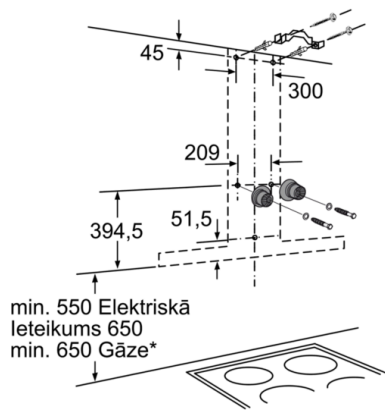

Serie | 6, Pie sienas stiprināms tvaika nosūcējs, 90 cm, nerūsošais tērauds DWB098E50

* No augšējās malas Režģis

Izmēri mm

Izmēri mm

- (1) Izplūdes gaiss
- (2) Cirkulējošais gaiss
- (3) Gaisa izvades atvere – montējiet izplūdes gaisa atveres uz leju

Izmēri mm

Izmantojot aizmugures sienu, jāņem vērā ierīces dizains.

Izmēri mm

* No augšējās malas Režģis

Izmēri mm