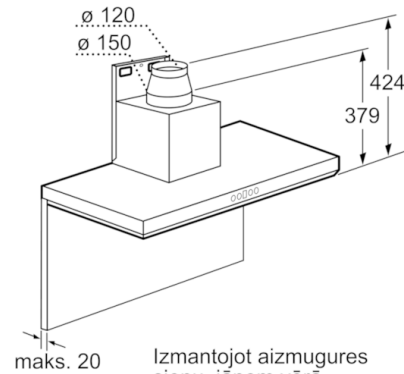

Tehniskā informācija

Tipoloģija :	Skurstenis
Apstiprinātie sertifikāti :	CE, Eurasian, VDE
Strāvas vada garums (cm) :	130
Skursteņa augstums (mm) :	582-908/582-1018
Produkta augstums bez skursteņa (mm) :	46
Min.atstat.līdz riņķ., elektr. :	550
Min.atstat.līdz riņķim, gāze :	650
Neto svars (kg) :	18,168
Kontroles veids :	elektroniskā
Ātruma iestatījumu skaits :	3 posmi + 2 intensīvs
Izplūstošā gaisa maksimālā izvade (m ³ /h) :	460
Pastiprināšanas pozīcija izplūde cirkulējošs gaiss (m ³ /h) :	460.0
Pastiprināšanas pozīcija gaisa izplūde (m ³ /h) :	860
Gaismas avotu skaits (kompl.) :	3
Trokšņa līmenis (dB) :	55
Gaisa izplūdes caurules diametrs (mm) :	120 / 150
Tauku filtra materiāls :	Mazgājams alumīnija
EAN kods :	4242002774787
Pieslēguma jauda (W) :	169
Strāva (A) :	10
Spriegums (V) :	220-240
Frekvence (Hz) :	50; 60
Kontaktdakšas veids :	Schuko/Gardy kontakts ar zem.
Uzstādīšanas veids :	Sienas brīvi stāvošs

Serie | 6, Pie sienas stiprināms tvaika nosūcējs, 90 cm, nerūsošais tērauds DWB098E50

* No augšējās malas Režģis

Izmēri mm

Izmēri mm

- (1) Izplūdes gaiss
- (2) Cirkulējošais gaiss
- (3) Gaisa izvades atvere – montējiet izplūdes gaisa atveres uz leju

Izmēri mm

Izmantojot aizmugures sienu, jāņem vērā ierīces dizains.

Izmēri mm

* No augšējās malas Režģis

Izmēri mm