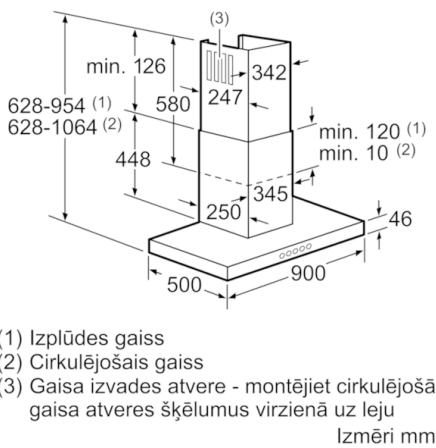

Serie | 4, Pie sienas stiprināms tvaika nosūcējs, 90 cm, nerūsošais tērauds DWB097A50

- (1) Izplūdes gaiss
- (2) Cirkulējošais gaiss
- (3) Gaisa izvades atvere - montējiet cirkulējošā gaisa atveres šķēlumus virzienā uz leju