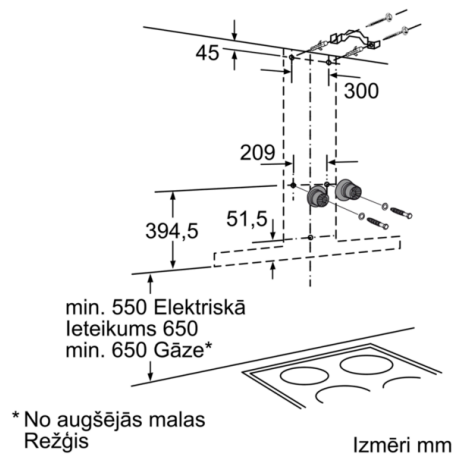

Serie | 4, Pie sienas stiprināms tvaika nosūcējs, 90 cm, nerūsošais tērauds DWB097A50

- (1) Izplūdes gaiss
- (2) Cirkulējošais gaiss
- (3) Gaisa izvades atvere - montējiet cirkulējošā gaisa atveres šķēlumus virzienā uz leju