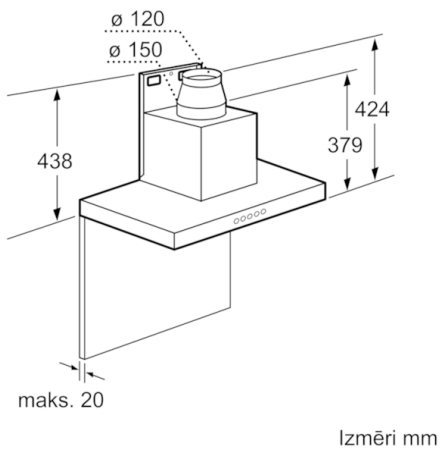

Serie | 4, Pie sienas stiprināms tvaika nosūcējs, 90 cm, nerūsošais tērauds DWB097A50

- (1) Izplūdes gaiss
- (2) Cirkulējošais gaiss
- (3) Gaisa izvades atvere - montējiet cirkulējošā gaisa atveres šķēlumus virzienā uz leju